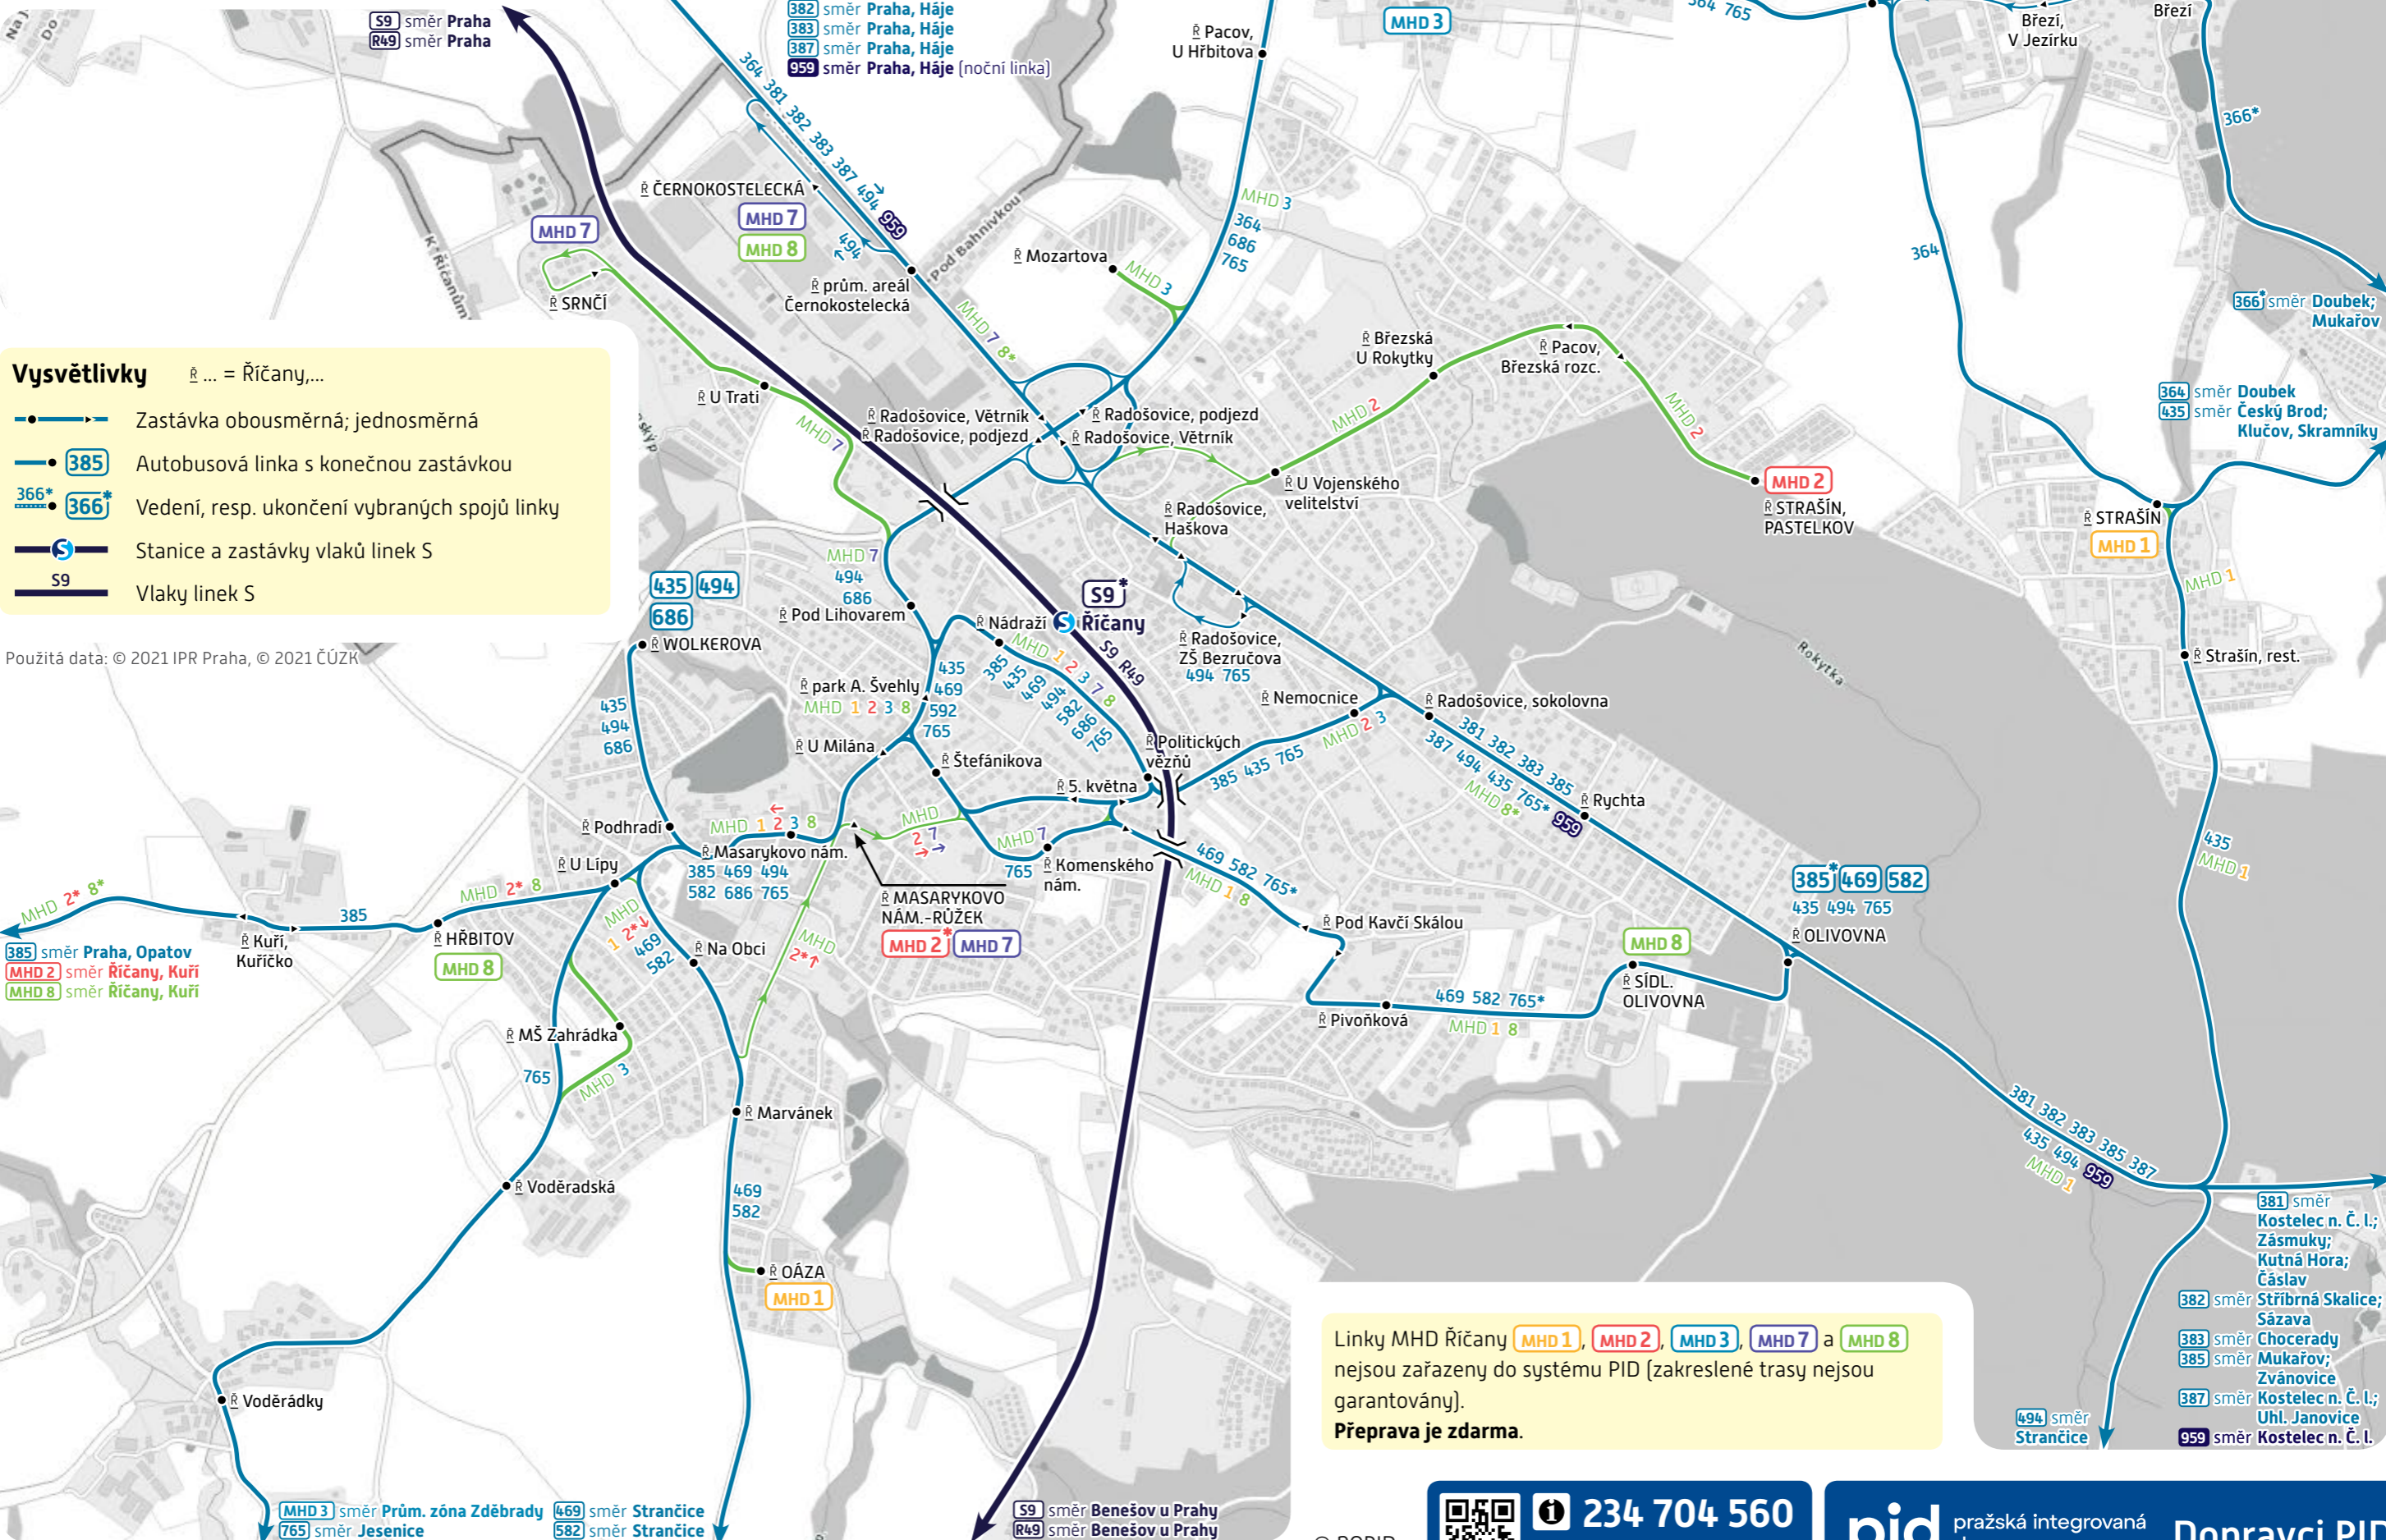

ŘÍČANY

Orientační plán – Schéma linek PID

trvalý stav – platnost od 1. ledna 2025

Vysvětlivky Ř ... = Říčany,...

- Zastávka obousměrná; jednosměrná
- Autбусová linka s konečnou zastávkou
- Vedení, resp. ukončení vybraných spojů linky
- Stanice a zastávky vlaků linek S
- Vlaky linek S

Použitá data: © 2021 IPR Praha, © 2021 ČÚZK

Linky MHD Říčany **MHD 1**, **MHD 2**, **MHD 3**, **MHD 7** a **MHD 8** nejsou zařazeny do systému PID (zakreslené trasy nejsou garantovány).
Přeprava je zdarma.