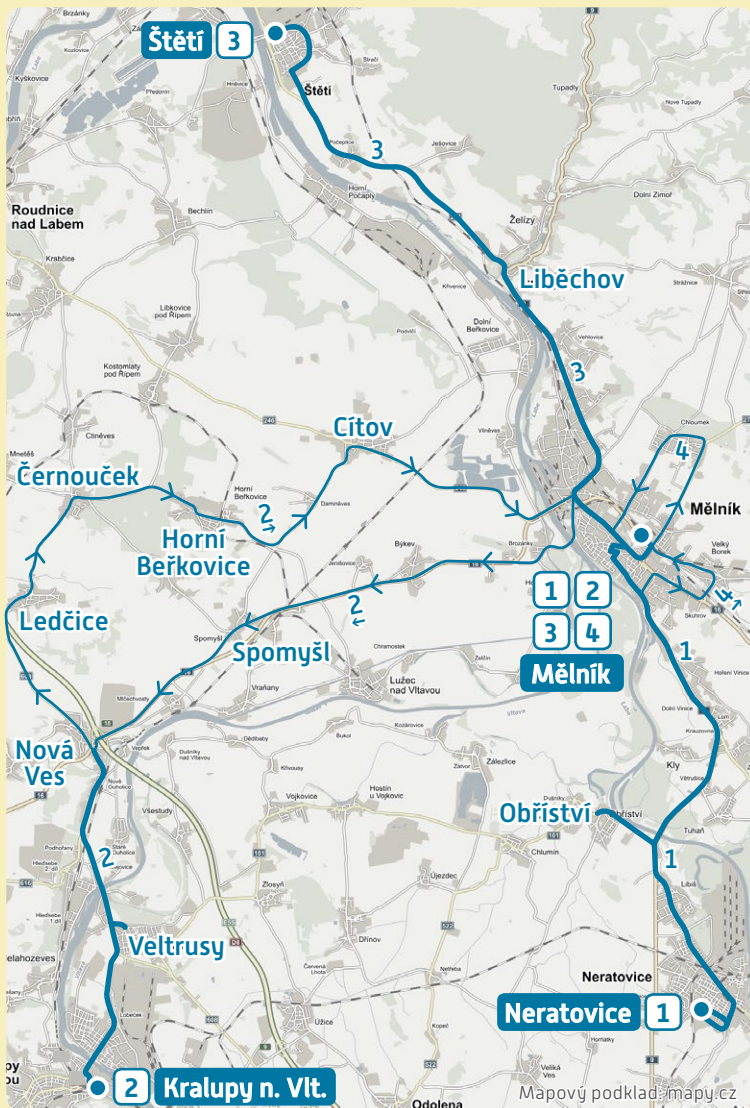

Regionální den Pražské integrované dopravy

Mělnické vinobraní 2016 - sobota 17. září

Trasy linek historických autobusů

PID 1

PID 2

PID 3

PID 4

Detail vedení linek v Mělníku