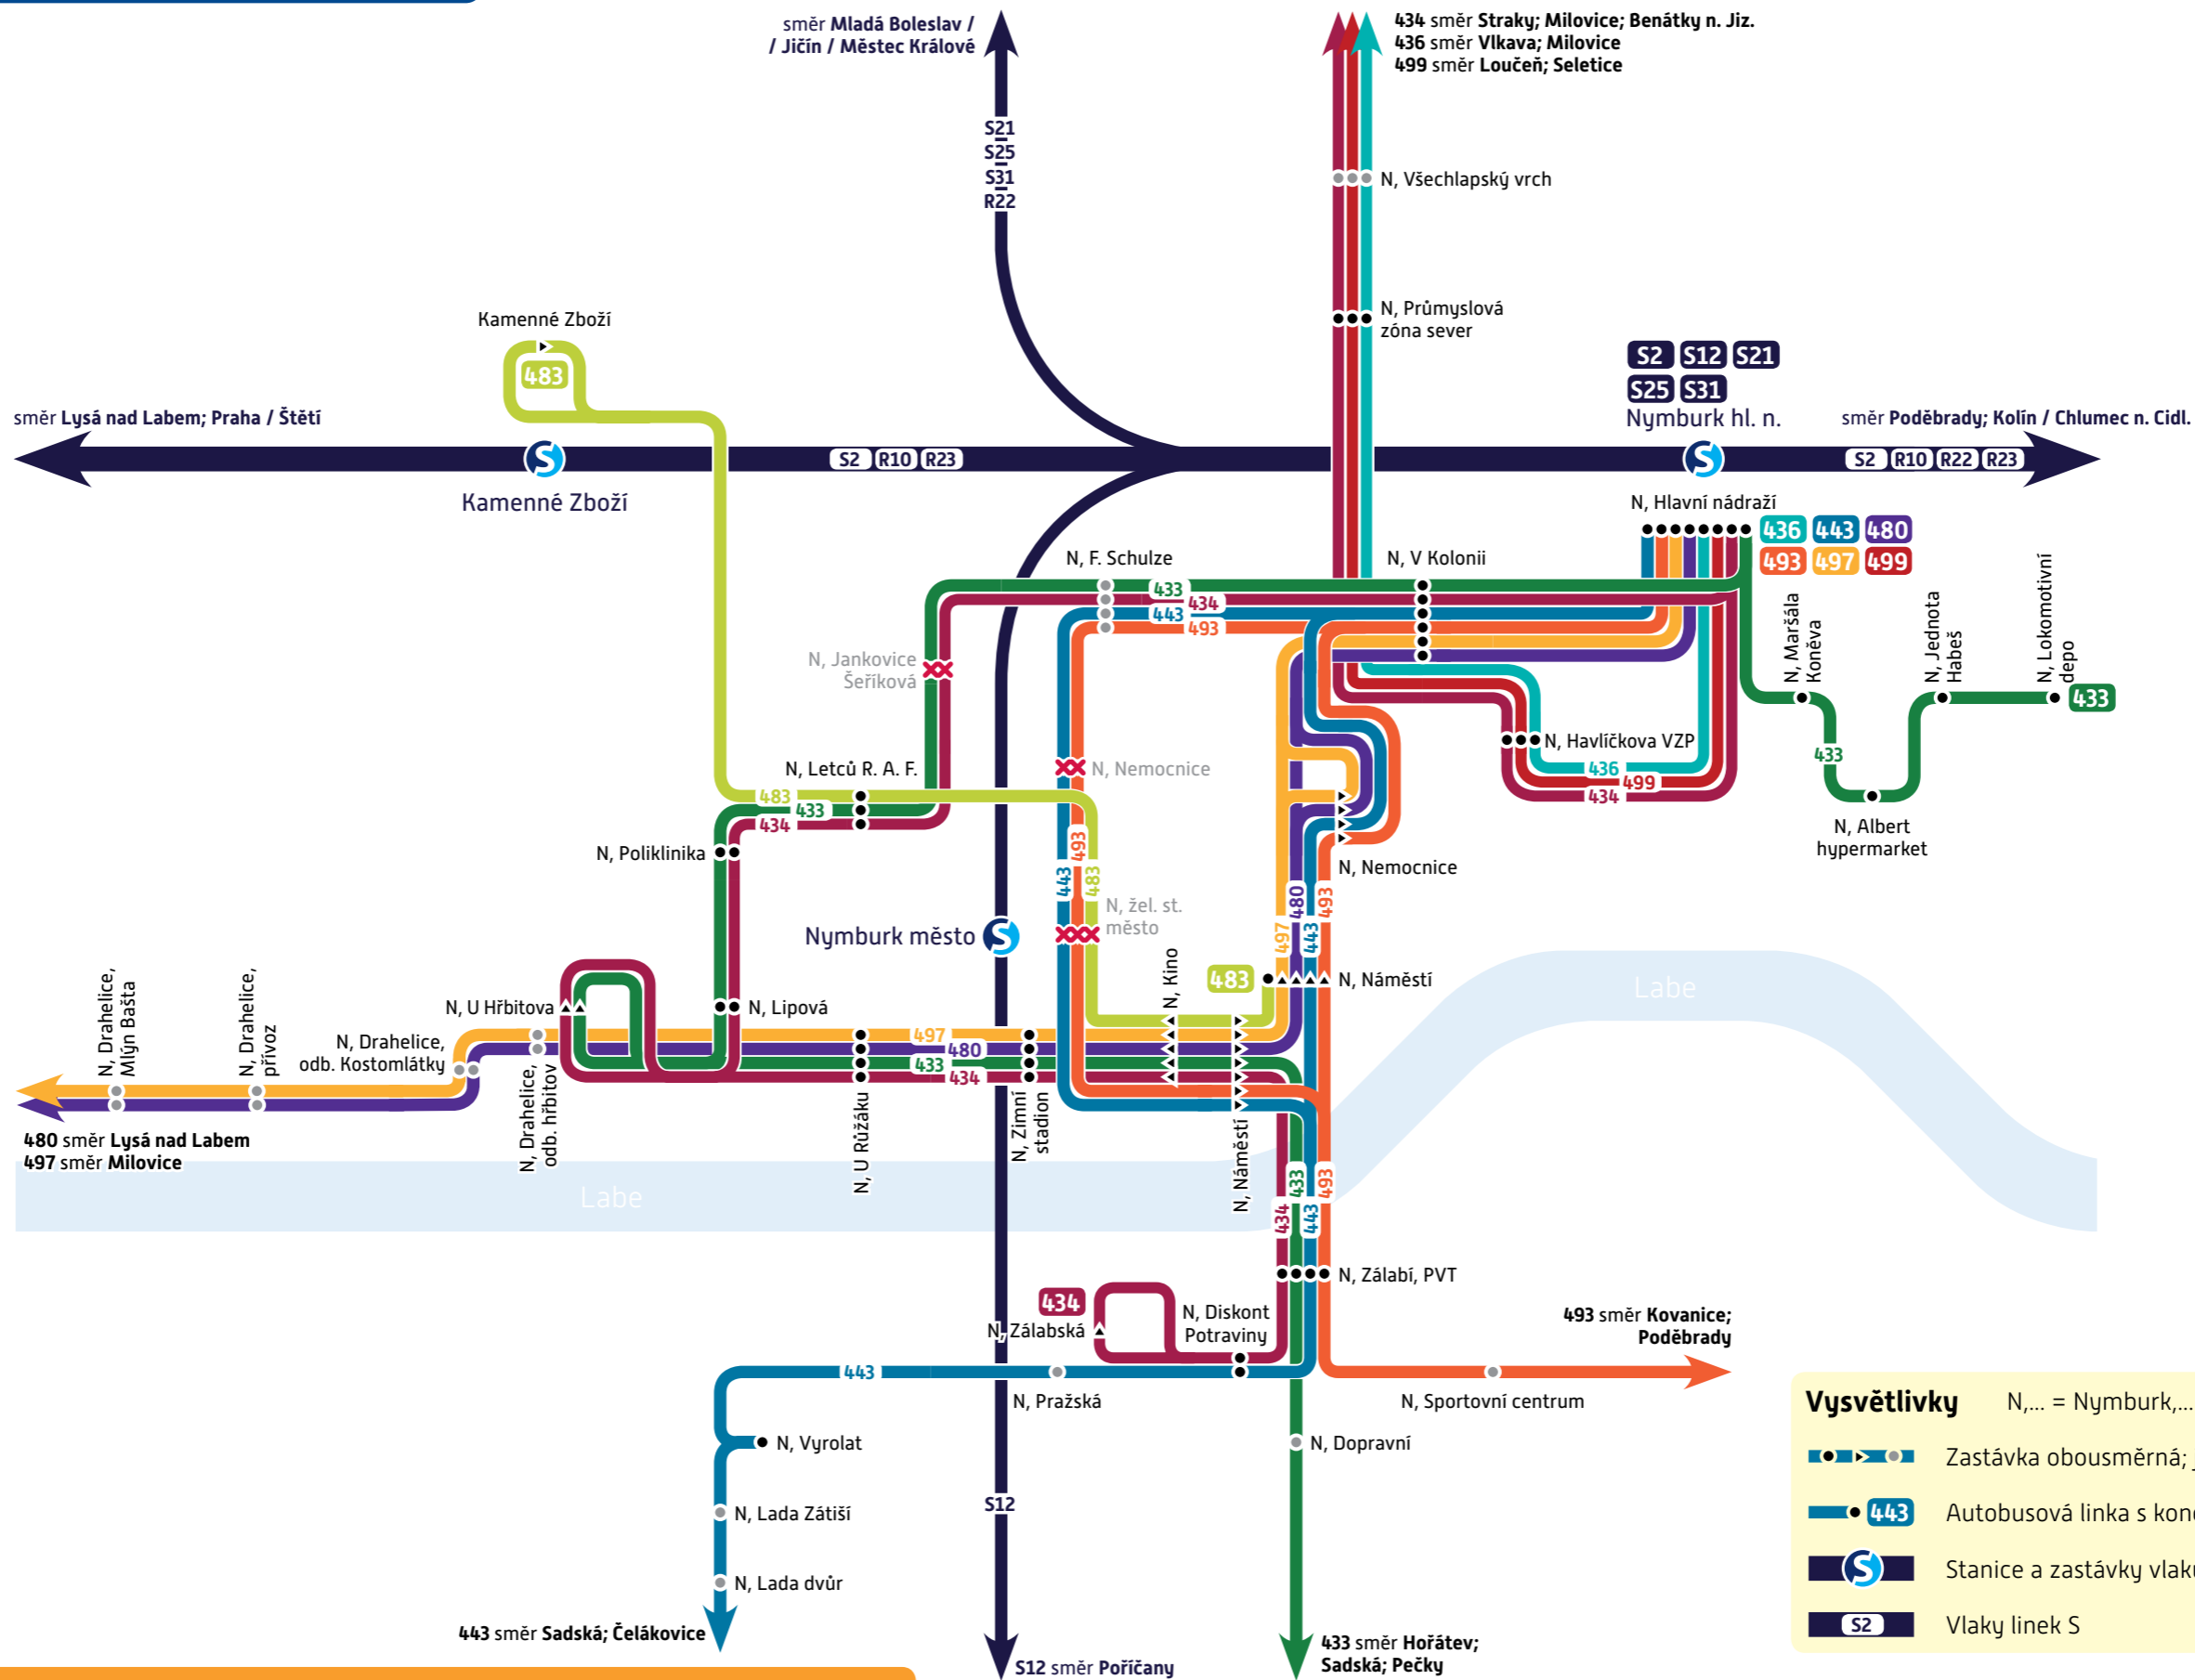

NYMBURK

Linkové vedení - linky PID - platnost od 26. března 2017

směr Lysá nad Labem; Praha / Štětí

S2 R10 R23

S2 S12 S21
S25 S31
Nymburk hl. n.

směr Poděbrady; Kolín / Chlumecký n. Cidl.

480 směr Lysá nad Labem
497 směr Milovice

434 směr Straky; Milovice; Benátky n. Jiz.
436 směr Vlkava; Milovice
499 směr Loučeň; Seletice

493 směr Kovanice;
Poděbrady

443 směr Sadská; Čelákovice

S12 směr Poříčany

433 směr Hořátev;
Sadská; Pečky

Vysvětlivky N,... = Nymburk,...

- Zastávka obousměrná; jednosměrná; na znamení
- Autobusová linka s konečnou zastávkou
- Stanice a zastávky vlaků linek S
- Vlaky linek S

Zastávky **N., Jankovice Šeříková; N, žel. st. město** a **N, Nemocnice** (ve směru k náměstí) jsou dočasně **mimo provoz**. Na zřízení zastávek se pracuje.