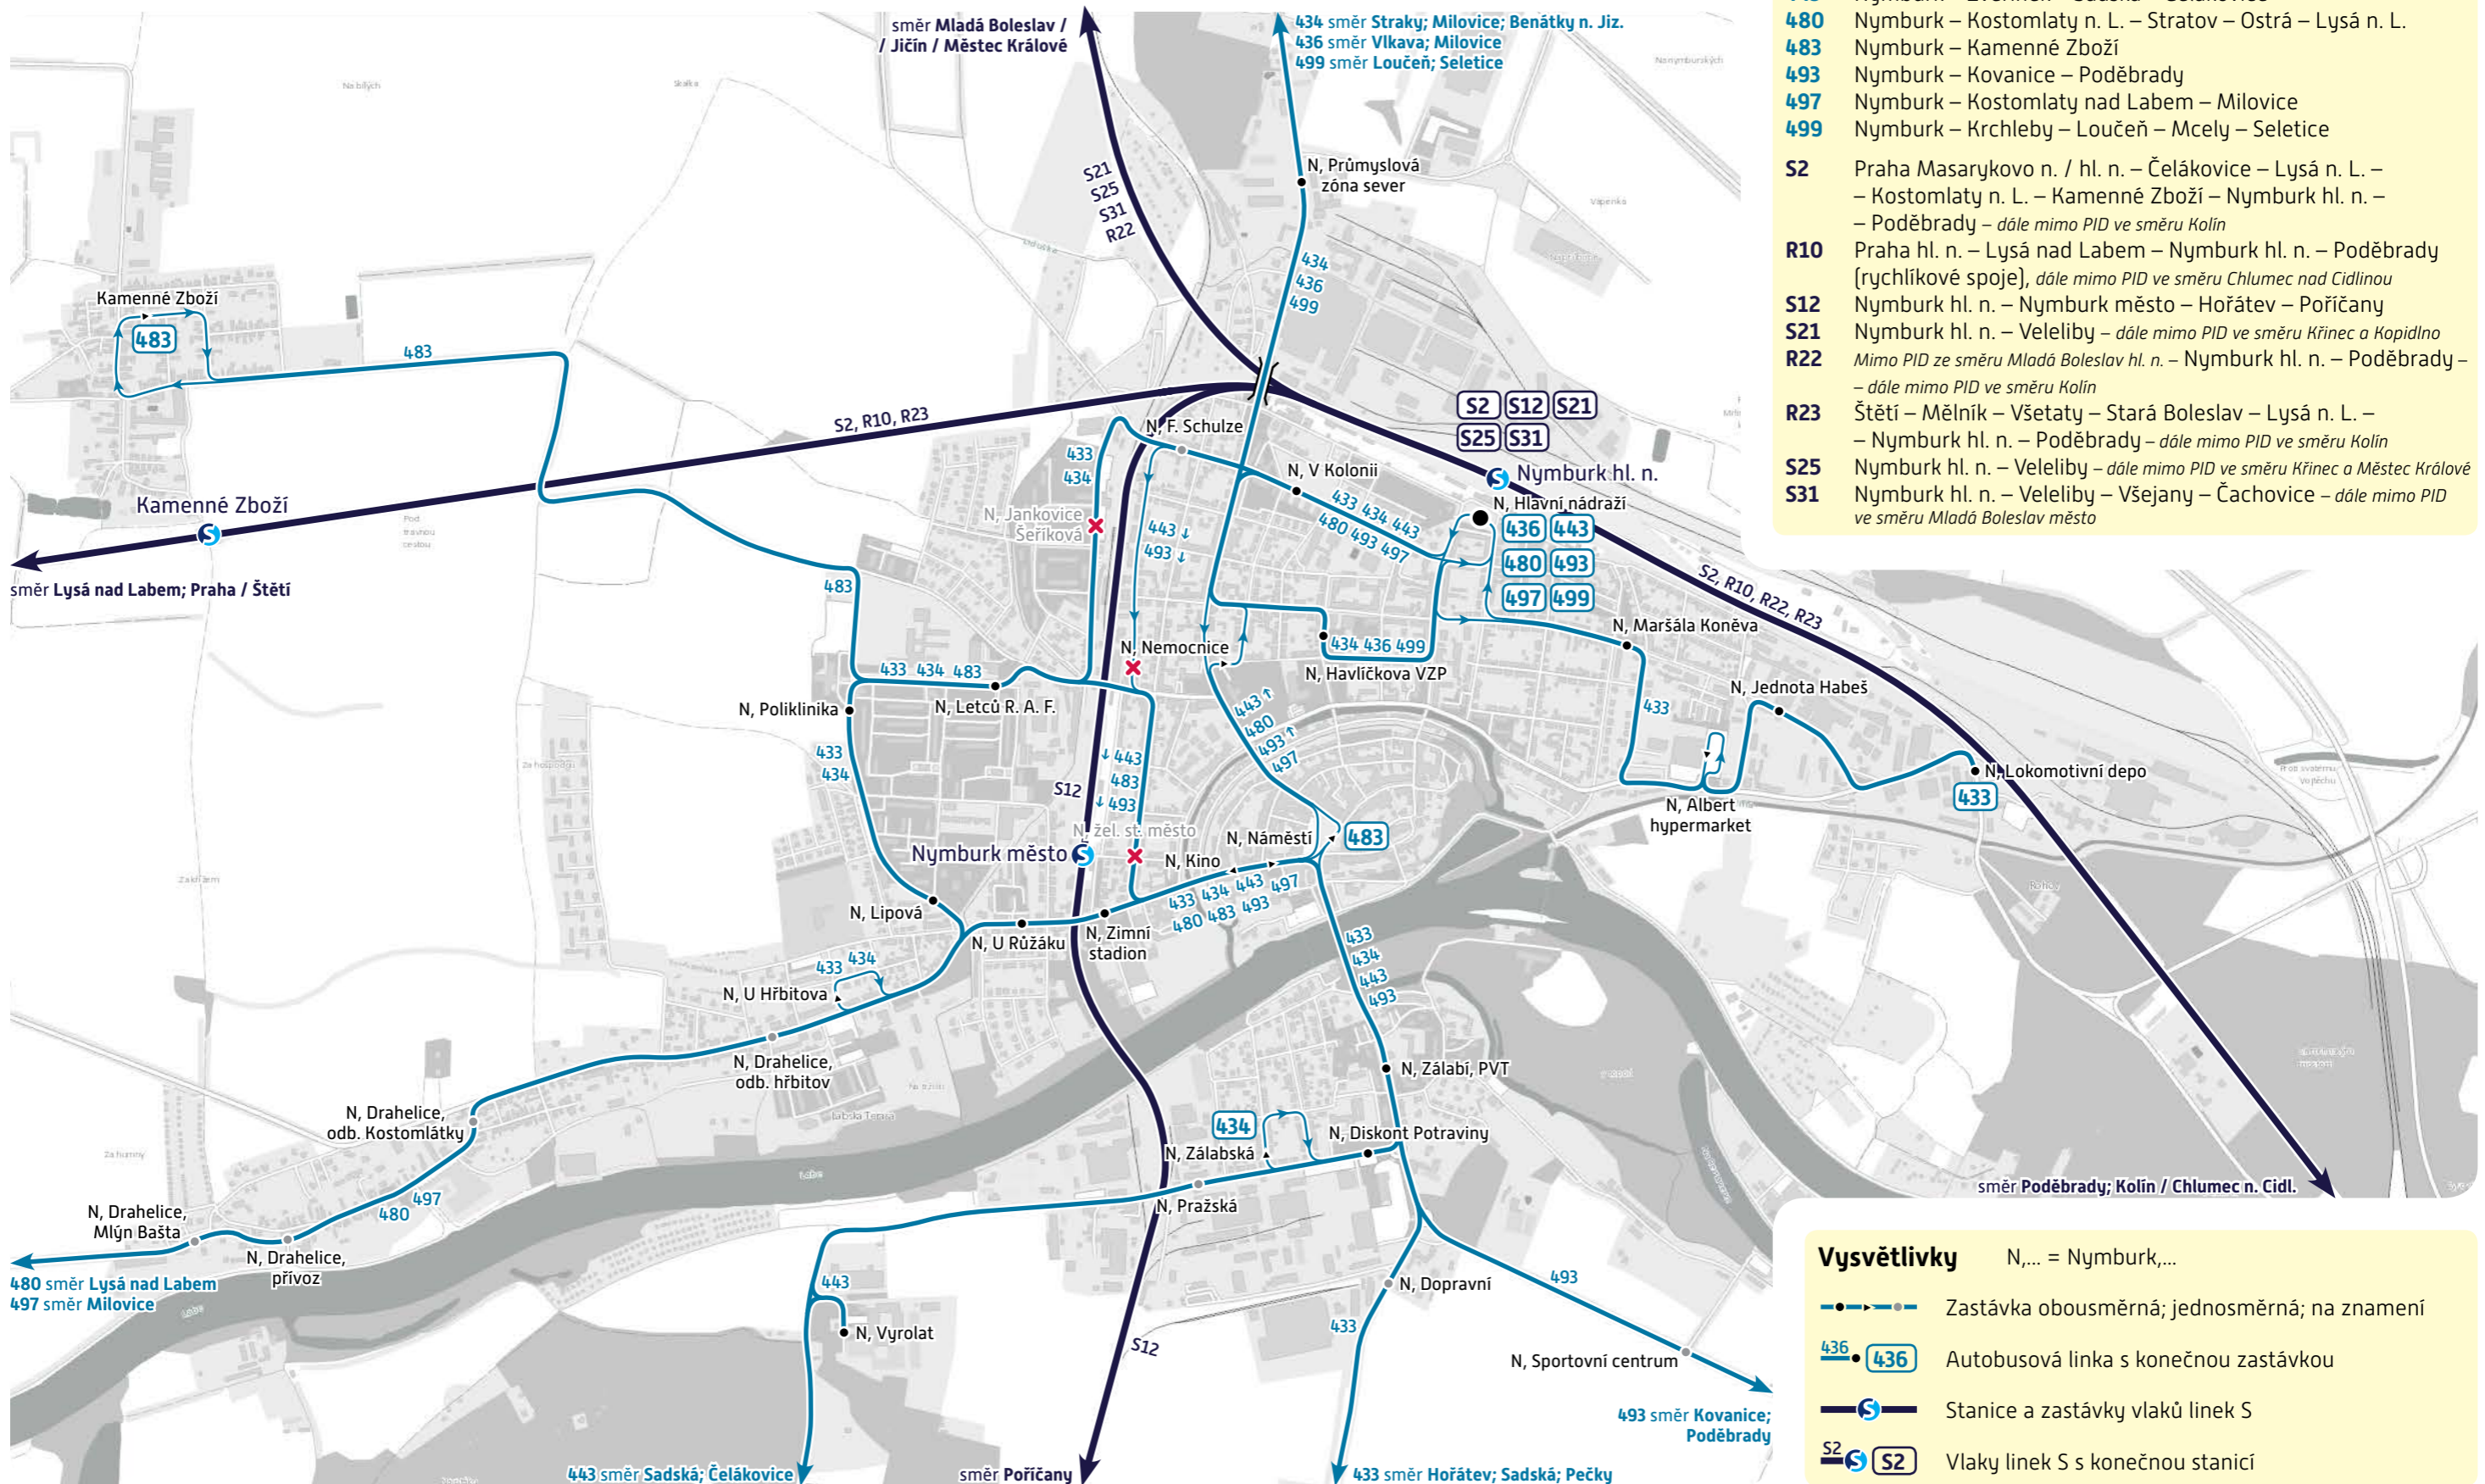

NYMBURK

Orientační plán - Schéma linek PID - platnost od 26. března 2017

Linky PID:

- 433** Nymburk – Hořátev – Zvěřinec / Písková Lhota – Sadská – Pečky
- 434** Nymburk – Dvory – Čilec – Straky – Milovice – Benátecká Vrutice – Benátky nad Jizerou
- 436** Nymburk – Vlčava – Čachovice – Lipník – Boží Dar – Milovice
- 443** Nymburk – Zvěřinec – Sadská – Čelákovice
- 480** Nymburk – Kostomlaty n. L. – Stratov – Ostrá – Lysá n. L.
- 483** Nymburk – Kamenné Zboží
- 493** Nymburk – Kovanice – Poděbrady
- 497** Nymburk – Kostomlaty nad Labem – Milovice
- 499** Nymburk – Krchleby – Loučeň – Mcely – Seletice
- S2** Praha Masarykovo n. / hl. n. – Čelákovice – Lysá n. L. – Kostomlaty n. L. – Kamenné Zboží – Nymburk hl. n. – Poděbrady – *dále mimo PID ve směru Kolín*
- R10** Praha hl. n. – Lysá nad Labem – Nymburk hl. n. – Poděbrady (rychlíkové spoje), *dále mimo PID ve směru Chlumecký kraj nad Cidlinou*
- S12** Nymburk hl. n. – Nymburk město – Hořátev – Poříčany
- S21** Nymburk hl. n. – Veleliby – *dále mimo PID ve směru Křinec a Kopidlno*
- R22** *Mimo PID ze směru Mladá Boleslav hl. n. – Nymburk hl. n. – Poděbrady – dále mimo PID ve směru Kolín*
- R23** Štětí – Mělník – Všetaty – Stará Boleslav – Lysá n. L. – Nymburk hl. n. – Poděbrady – *dále mimo PID ve směru Kolín*
- S25** Nymburk hl. n. – Veleliby – *dále mimo PID ve směru Křinec a Městec Králové*
- S31** Nymburk hl. n. – Veleliby – Všeň – Čachovice – *dále mimo PID ve směru Mladá Boleslav město*

Vysvětlivky

N,... = Nymburk,...

- Zastávka obousměrná; jednosměrná; na znamení
- 436** Autobusová linka s konečnou zastávkou
- Stanice a zastávky vlaků linek S
- S2** Vlaky linek S s konečnou stanicí

Zastávky **N., Jankovice Šeříková; N, žel. st. město** a **N, Nemocnice** (ve směru k náměstí) jsou dočasně **mimo provoz**. Na zřízení zastávek se pracuje.