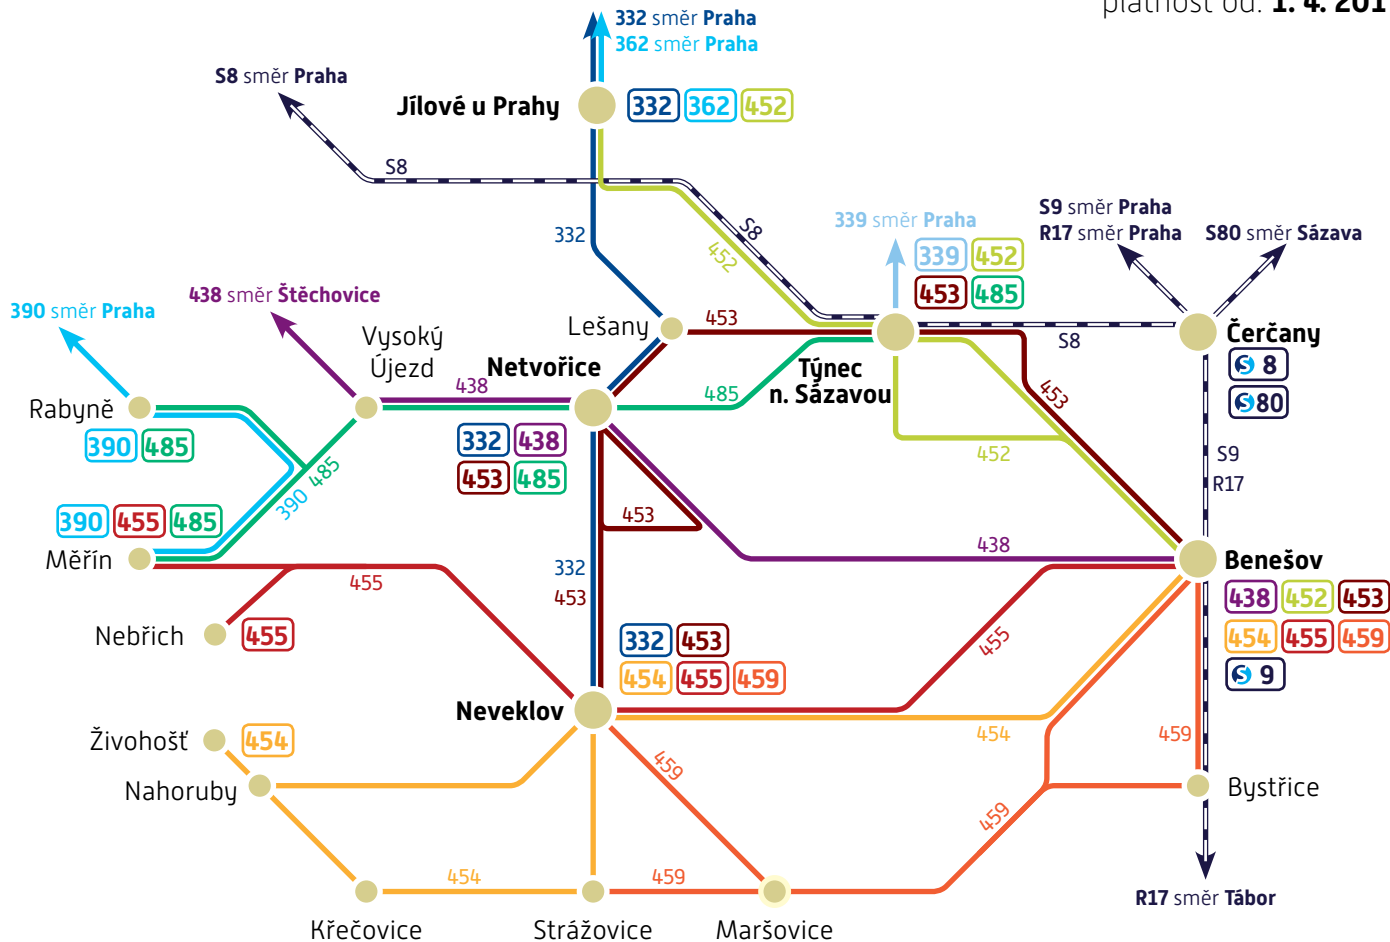

# Schéma linek PID: Neveklovsko a Netvořicko

platnost od: 1. 4. 2017

234 704 560

www.ropid.cz

Dopravci PID

© ROPID, únor 2017

Přejeme Vám příjemné cestování Pražskou integrovanou dopravou.