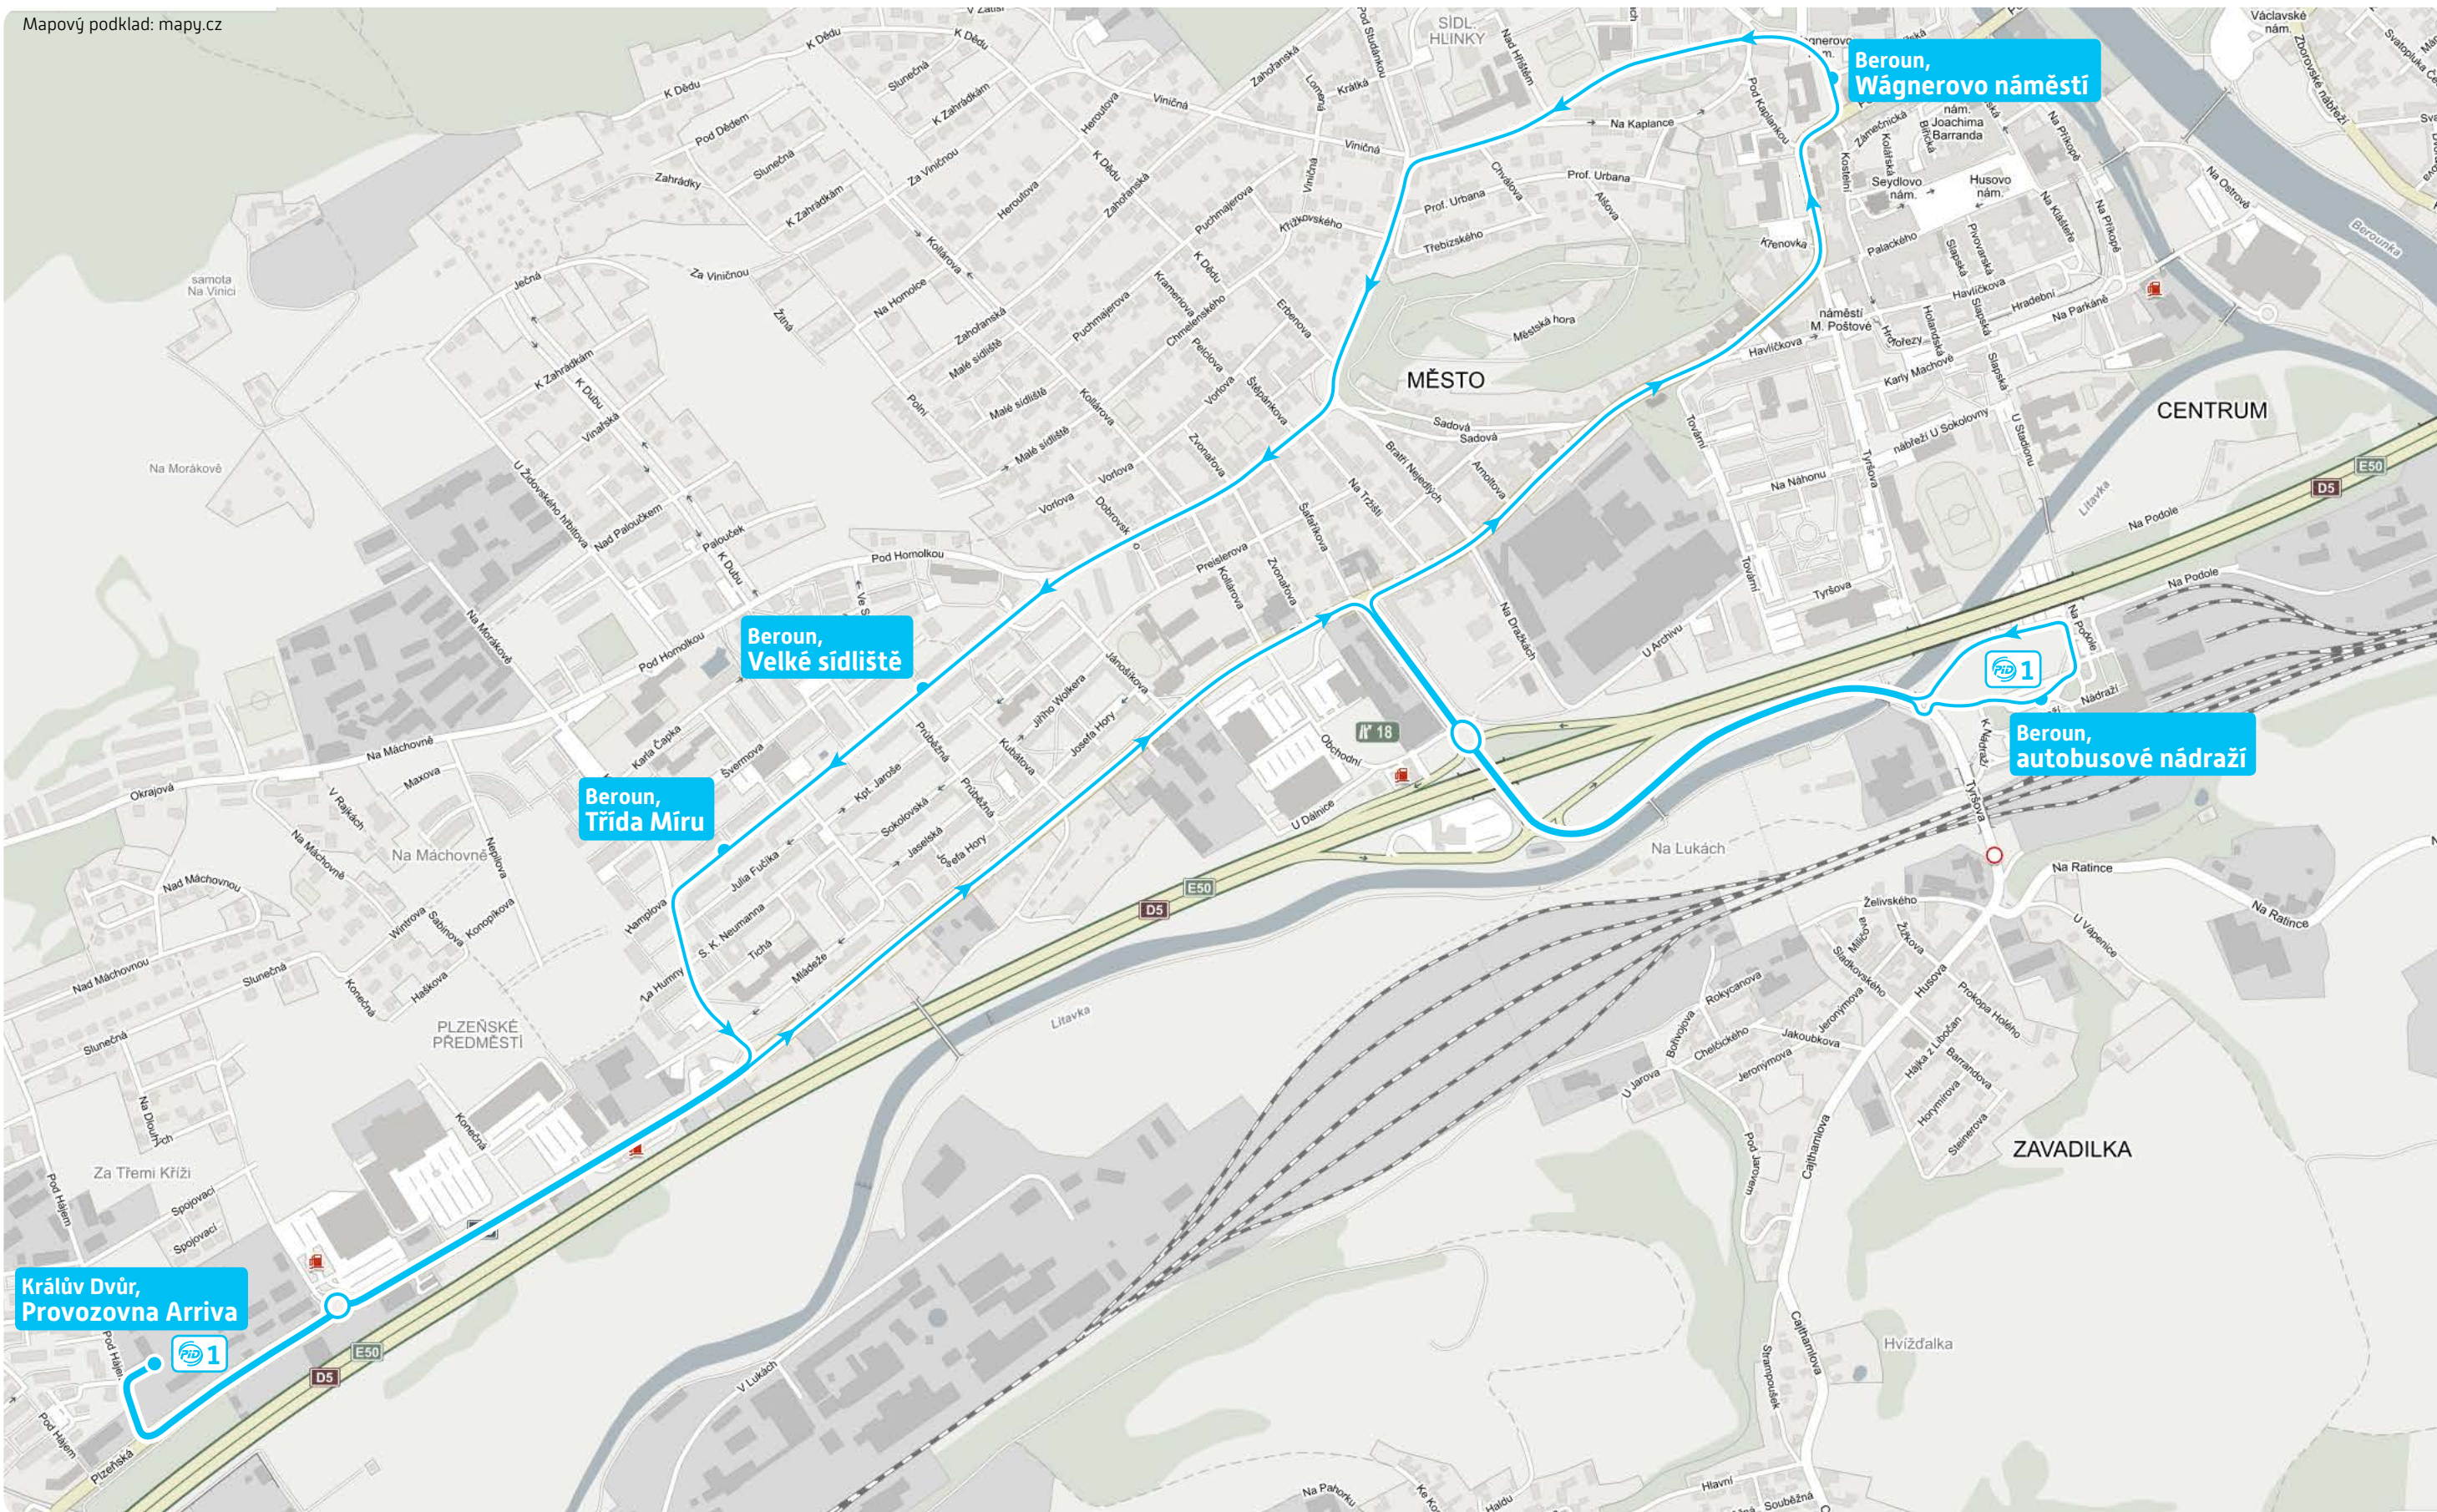

Regionální den PID v Berouně

Sobota 17. června 2017
od 9:30 do 17:00

Mapový podklad: mapy.cz

Králův Dvůr,
Provozovna Arriva

Beroun,
Třída Míru

Beroun,
Velké sídliště

Beroun,
Wágnerovo náměstí

Beroun,
autobusové nádraží

234 704 560
www.ropid.cz

PRAŽSKÁ
INTEGROVANÁ
DOPRAVA

České dráhy
Národní dopravec