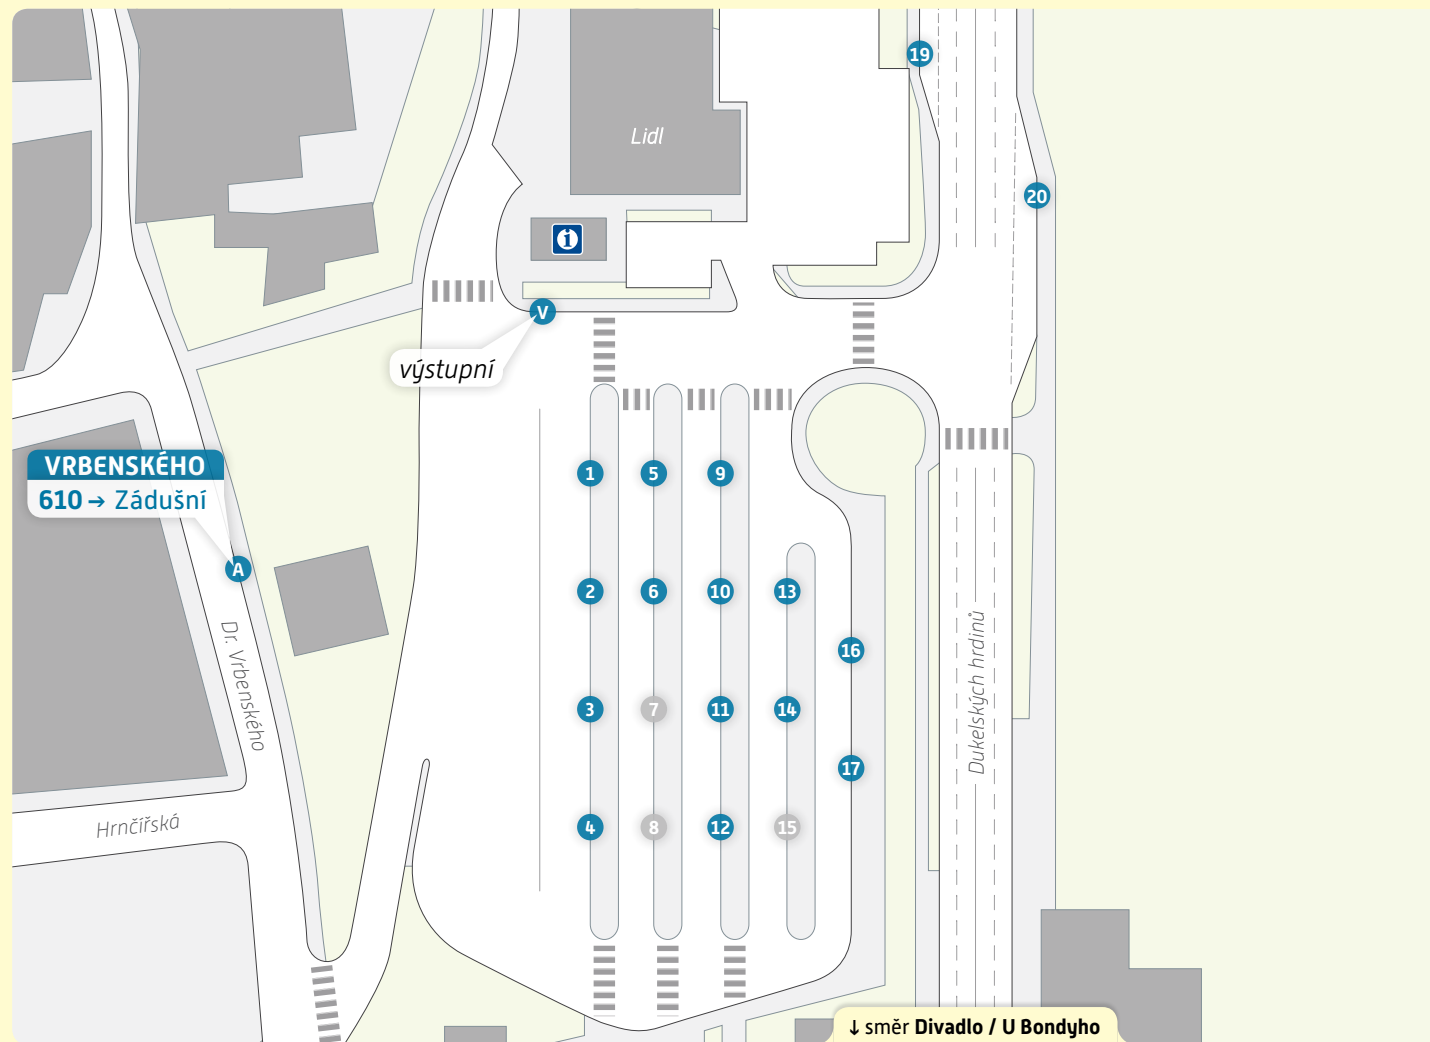

Kladno, Autobusové nádraží

Schéma přestupního uzlu

platnost od 26. srpna 2017

Vysvětlivky:

- **A** Autobusová zastávka, stanoviště A
- **i** Informační kancelář ČSAD MHD Kladno a. s.

1/2

234 704 560
www.pid.cz

© ROPID

Kladno, Autobusové nádraží

Odjezdy ze stanišť

platnost od 26. srpna 2017

Stanoviště 1

322 → Praha, Nádraží Veleslavín

330 → Praha, Nádraží Veleslavín

Stanoviště 2

624 → Okoř

Stanoviště 3

626 → Jeneč

Linky mimo systém PID:

SML → závod Dříň

SML → firma Peroutka

Stanoviště 4

607 → Libušín; Třebichovice / Smečno

Stanoviště 5

Linky mimo systém PID:

A27 → Rudná

A29 → Unhošť

A30 → Beroun

A31 → Příbram

Stanoviště 6

Linky mimo systém PID:

A33 → Unhošť

A34 → Bratronice

Stanoviště 9

Linky mimo systém PID:

A35 → Zbečno

B55 → Rakovník

Stanoviště 10

Linky mimo systém PID:

A37 → Rakovník

A38 → Vinařice (LN); Rakovník

A39 → Lány; Nové Strašecí

Stanoviště 11

Linky mimo systém PID:

A40 → Stochov

A41 → Kačice / Nové Strašecí

A42 → Stochov; Kačice

A43 → Hradečno; Mšec

A44 → Kačice; Stochov

Stanoviště 12

609 → Kladno, OAZA

Stanoviště 13

609 → Slaný

Stanoviště 14

Linky mimo systém PID:

A63 → Slaný

A65 → Slaný

A66 → Srbeč

Stanoviště 16

620 → Kralupy nad Vltavou

621 → Velvary

623 → Velvary

Stanoviště 19

330 → Praha, Nádraží Veleslavín

602 → Kladno, Náměstí Svobody

605 → Kladno, Okrsek O

610 → Kladno, Tržnice

611 → Kladno, Okrsek O

612 → Kladno, Náměstí Svobody

613 → Kladno, OAZA

614 → Kladno, Nádraží;
V. Přítočno; M. Přítočno

617 → Kladno, Nádraží

620 → Kladno, Náměstí Svobody

622 → Kladno, Náměstí Svobody

Stanoviště 20

330 → Kladno, Havlíčkovo náměstí;
Smečno

602 → Kladno, Hnidousy

605 → Kladno, Aquapark

611 → Kladno, Průmyslová

612 → Slaný

613 → Kladno, Sokolovna

614 → Kladno, Dříň

617 → Mělník

622 → Slaný

2/2

234 704 560
www.pid.cz

© ROPID