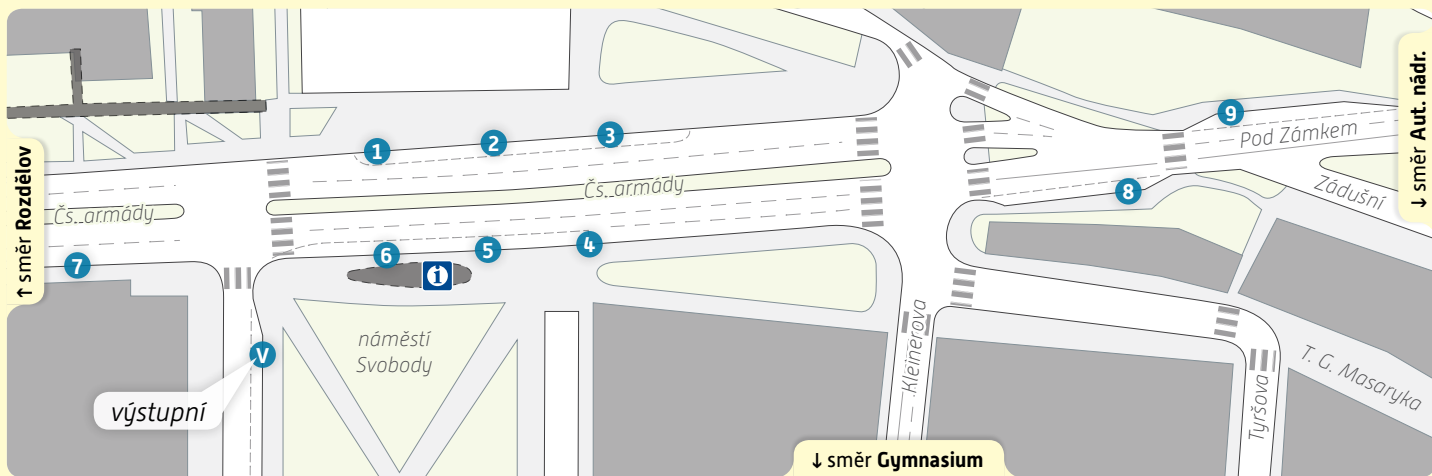

Kladno, Náměstí Svobody

Schéma přestupního uzlu

platnost od 26. srpna 2017

Stanoviště 1

- 601 → Kladno, Rozděllov
- 604 → Kladno, U Zvonečku
- 606 → Kladno, Energie

Stanoviště 2

- 603 → Kladno, V. Lanny; K., Hřbitovy
- 605 → Kladno, Aquapark
- 607 → Libušín; Třebichovice / Smečno
- 608 → Smečno; Slaný
- 614 → Kladno, Nádraží; Velké Přítočno; Malé Přítočno
- 617 → Kladno, Nádraží

Stanoviště 5

- 602 → Kladno, Hnidousy
- 604 → Kladno, Dvorská / Dřetovice
- 605 → Kladno, Okrsek O
- 606 → Kladno, OAZA
- 612 → Slaný
- 614 → Kladno, Dřín
- 616 → Kladno, Masokombinát
- 622 → Zvoleněves; Slaný

Stanoviště 6

- 608 → Kladno, Aut. nádr.
- 620 → Kralupy nad Vltavou

Linky mimo systém PID směr Aut. nádr.; Újezd:

A35 A37 A38 A39 A40 A41 A42 A43 B55

Stanoviště 7

- 300 → Praha, Nádraží Veveslavín
- 324 → Praha, Zličín
- 399 → Praha, Nádraží Veveslavín

Stanoviště 8

Linky PID směr Autobusové nádraží

322 624 626

Linky mimo systém PID směr Aut. nádr.; Újezd:

A27 A29 A30 220063 220065

Stanoviště 9

- 322 → Praha, Nádraží Veveslavín
- 609 → Kladno, OAZA
- 624 → Okoř
- 626 → Jeneč