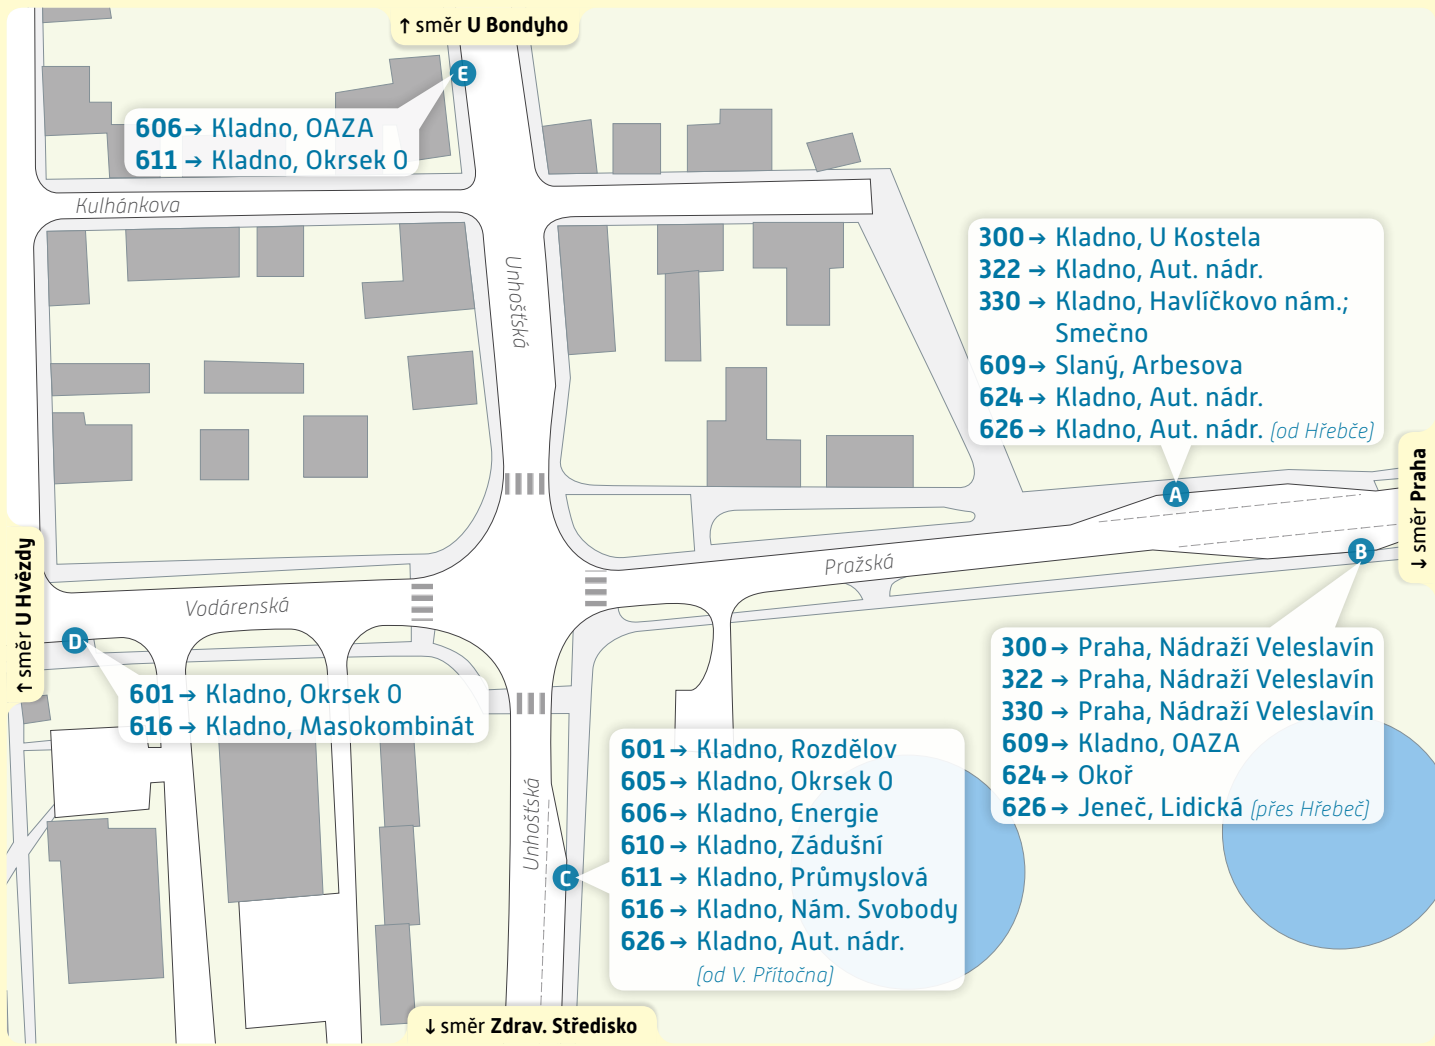

Kladno, Pražská křižovatka

Schéma přestupního uzlu

platnost od: 26. srpna 2017

234 704 560
www.pid.cz

PRÁŽSKÁ INTEGROVANÁ DOPRAVA