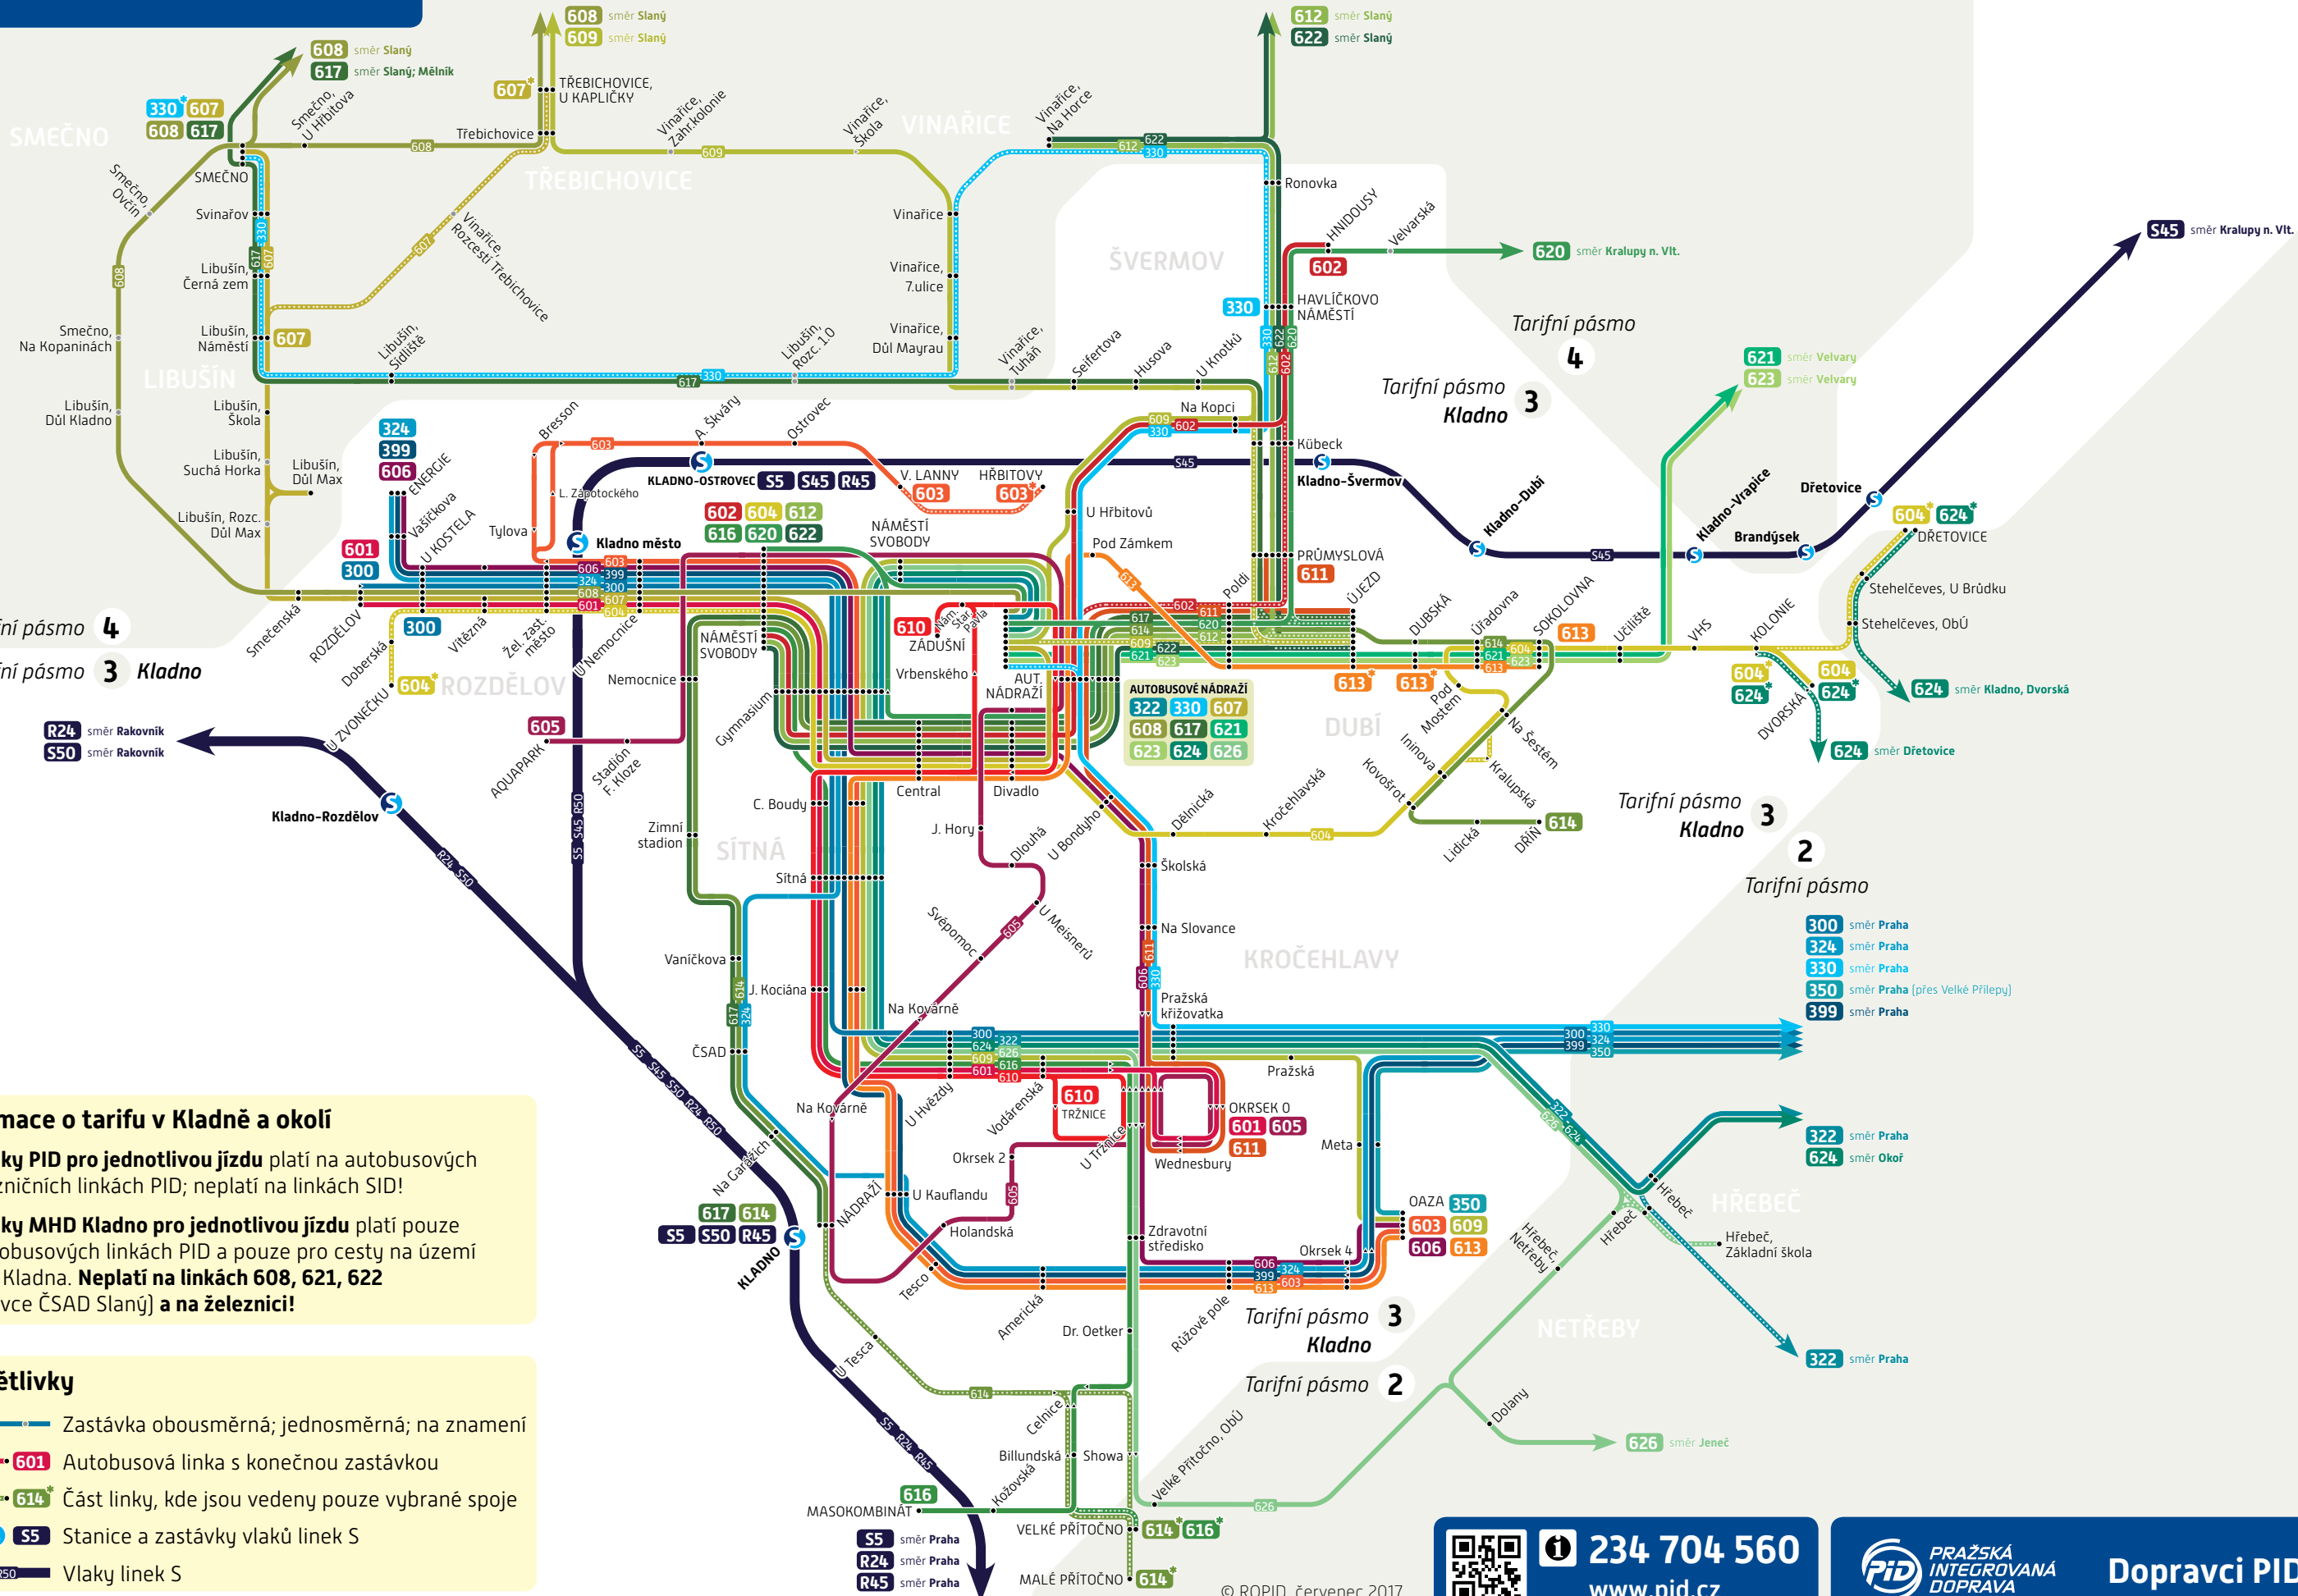

KLADNO

Linkové vedení - linky PID - platnost od 26. srpna 2017

Informace o tarifu v Kladně a okolí

Jízdenky PID pro jednotlivou jízdu platí na autobusových a železničních linkách PID; neplatí na linkách SID!

Jízdenky MHD Kladno pro jednotlivou jízdu platí pouze na autobusových linkách PID a pouze pro cesty na území města Kladna. **Neplatí na linkách 608, 621, 622** (dopravce ČSAD Slaný) a na železnici!

Vysvětlivky

- Zastávka obousměrná; jednosměrná; na znamení
- 601 Autobusová linka s konečnou zastávkou
- 614 Část linky, kde jsou vedeny pouze vybrané spoje
- S5 Stanice a zastávky vlaků linek S
- SS R50 Vlaky linek S