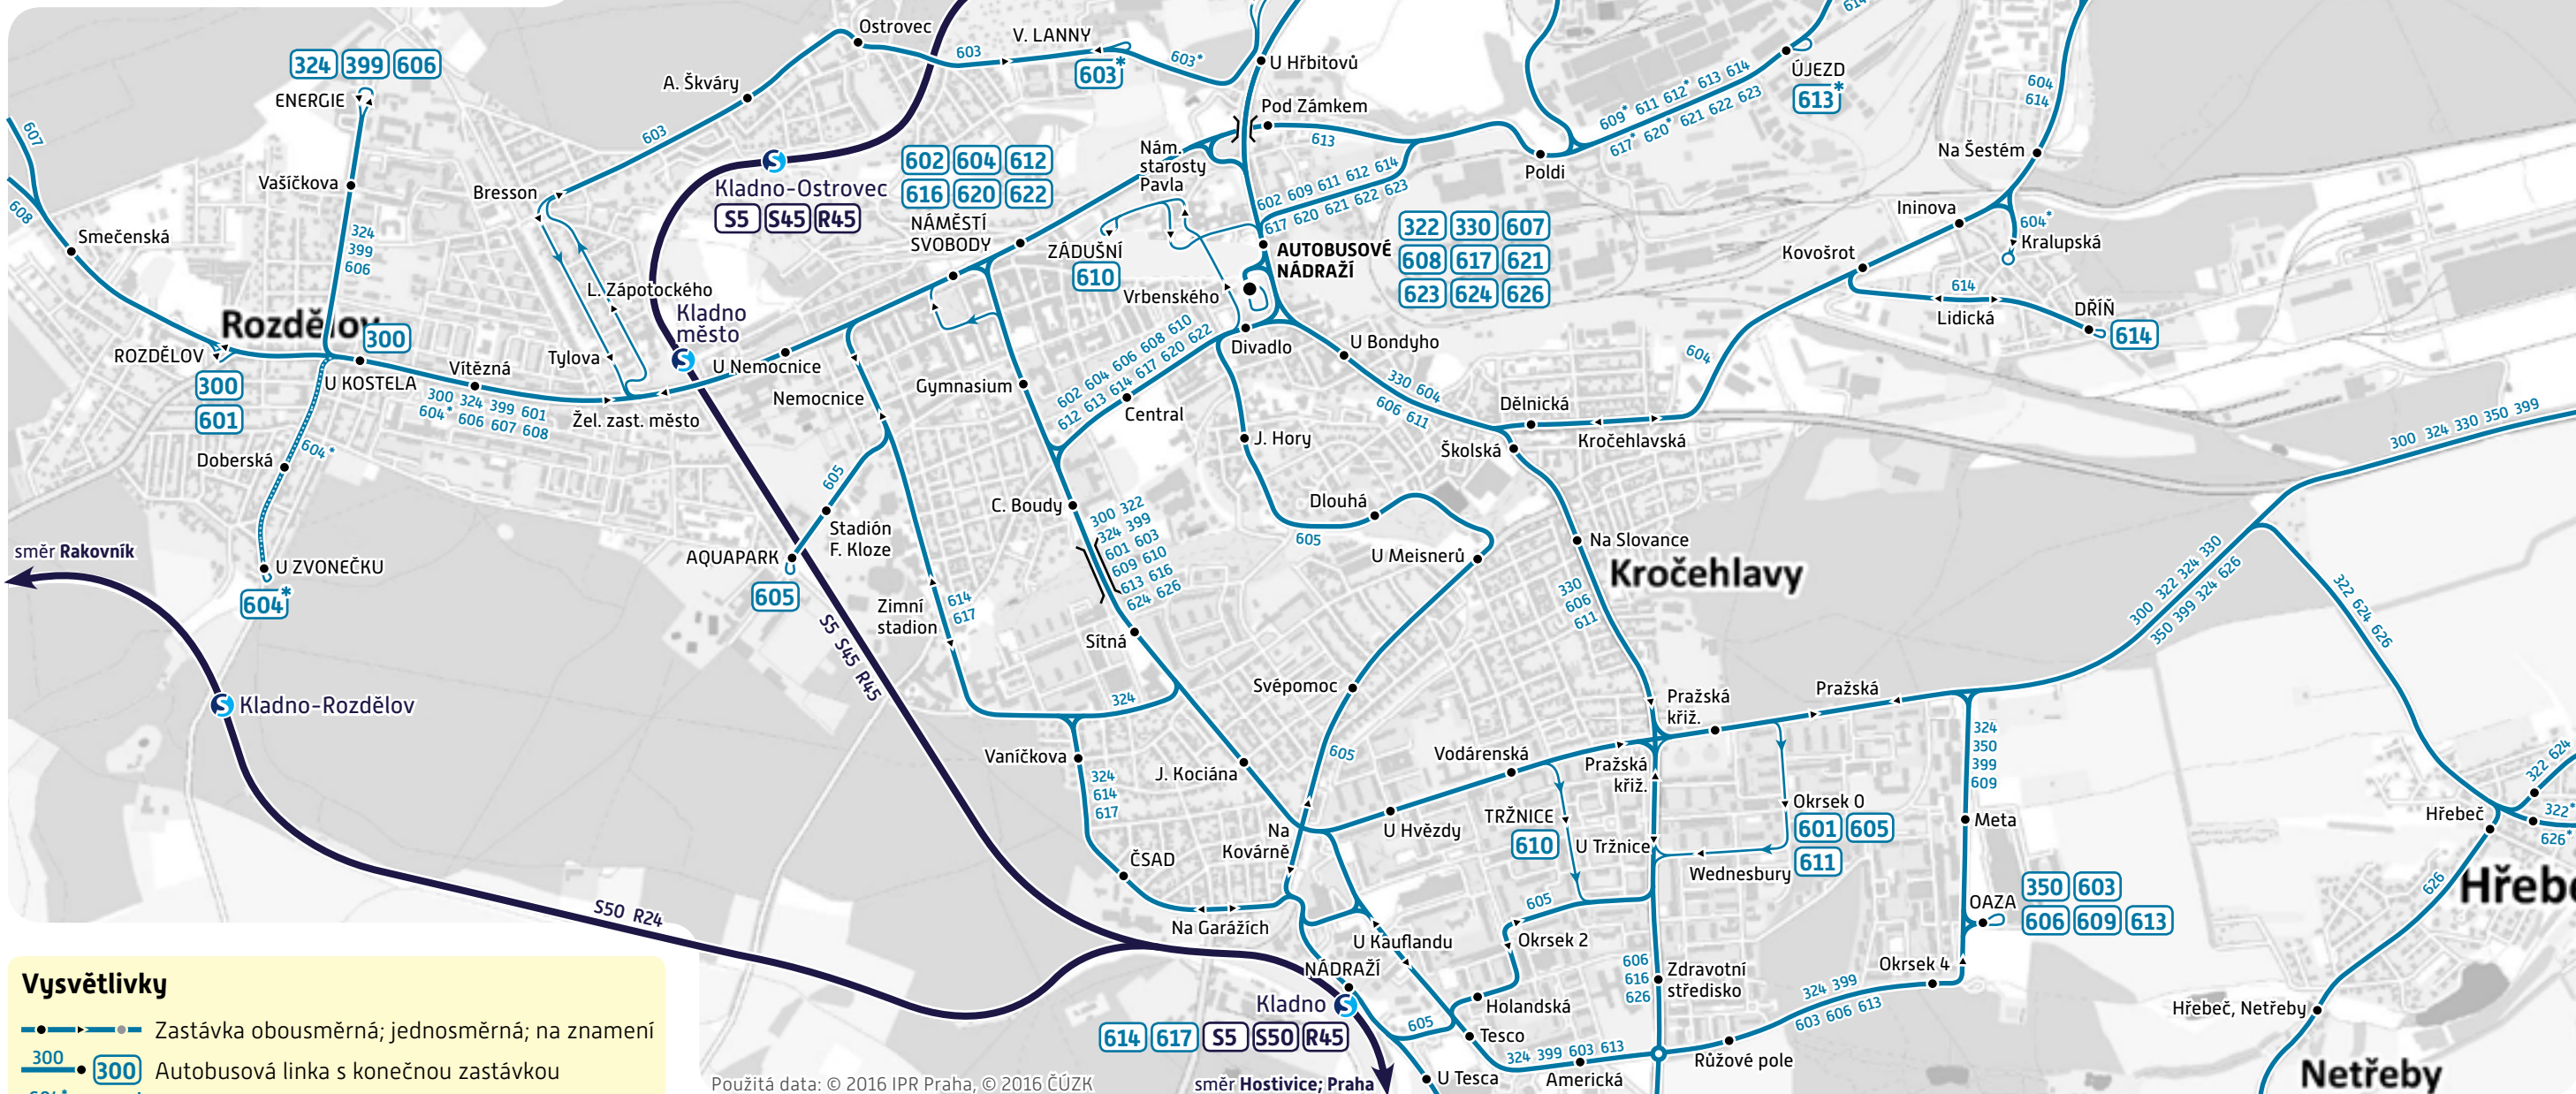

KLADNO

Orientační plán - Schéma linek PID
platnost od 26. srpna 2017

Informace o tarifu v Kladně a okolí

Jízdenky PID pro jednotlivou jízdu platí na autobusových a železničních linkách PID; neplatí na linkách SID!

Jízdenky MHD Kladno pro jednotlivou jízdu platí pouze na autobusových linkách PID a pouze pro cesty na území města Kladna.

Neplatí na linkách 608, 621, 622 (dopravce ČSAD Slaný) a na železnici!

Vysvětlivky

- Zastávka obousměrná; jednosměrná; na znamení
- 300 300 Autobusová linka s konečnou zastávkou
- 604* 604* Část linky, kde jsou vedeny pouze vybrané spoje
- S S5 Stanice a zastávky vlaků linek S
- S50 R24 Vlaky linek S