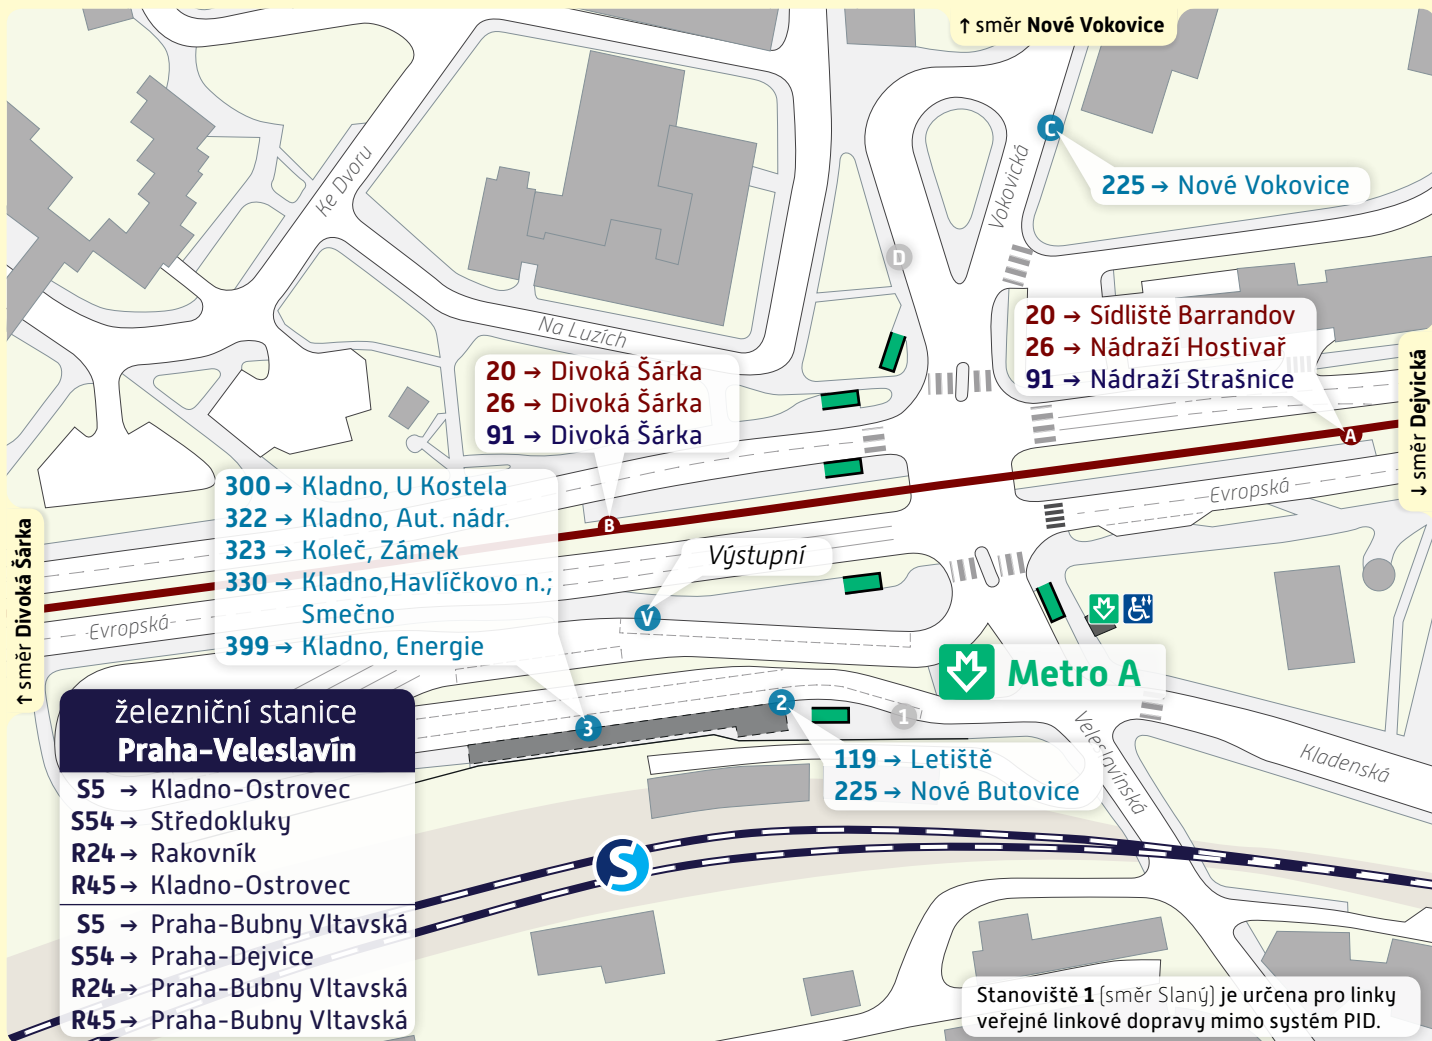

# Nádraží Veleslavín

## Schéma přestupního uzlu

platnost od 26. srpna 2017

### Vysvětlivky:

Zastávka, stanoviště A

Vstup do metra

Nádražní budova

Výtah

234 704 560

www.pid.cz

PRAŽSKÁ  
INTEGROVANÁ  
DOPRAVA