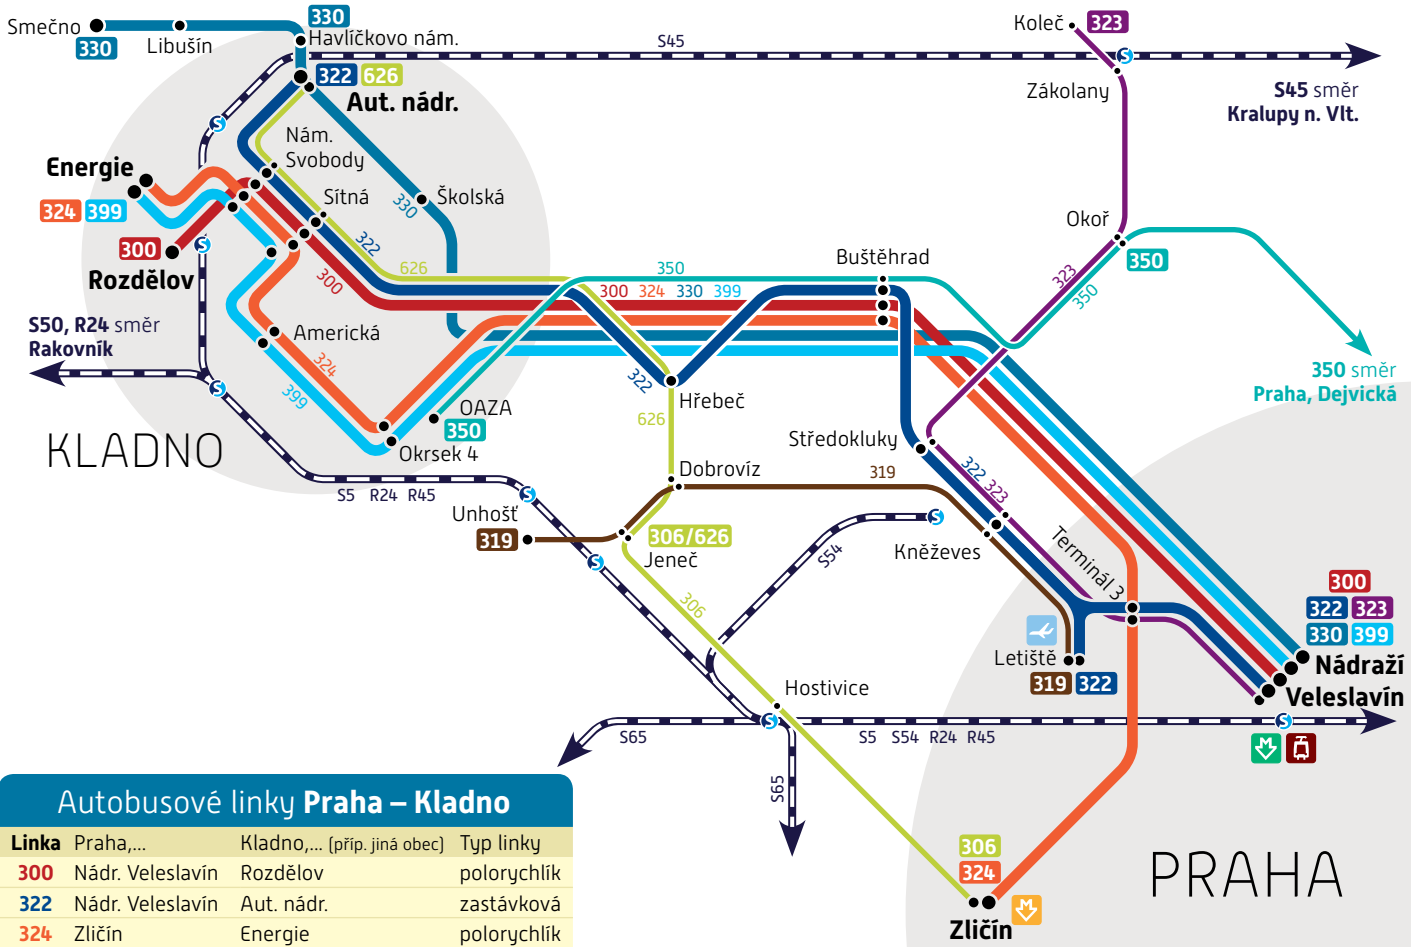

# Schéma linek PID Praha – Kladno

platnost od:  
26. srpna 2017

## Autobusové linky Praha – Kladno

Linka	Praha,...	Kladno,.... (příp. jiná obec)	Typ linky
300	Nádr. Veleslavín	Rozdělov	polorychlík
322	Nádr. Veleslavín	Aut. nádr.	zastávková
324	Zličín	Energie	polorychlík
330	Nádr. Veleslavín	Smečno	rychlík
399	Nádr. Veleslavín	Energie	rychlík

Zakresleny pouze linky **300, 306, 319, 322, 323, 324, 330, 350, 399 a 626** a vybrané zastávky.

© ROPID, červenec 2017

**234 704 560**  
 [www.ropid.cz](http://www.ropid.cz)

PRAŽSKÁ INTEGROVANÁ DOPRAVA  
**Dopravci PID**