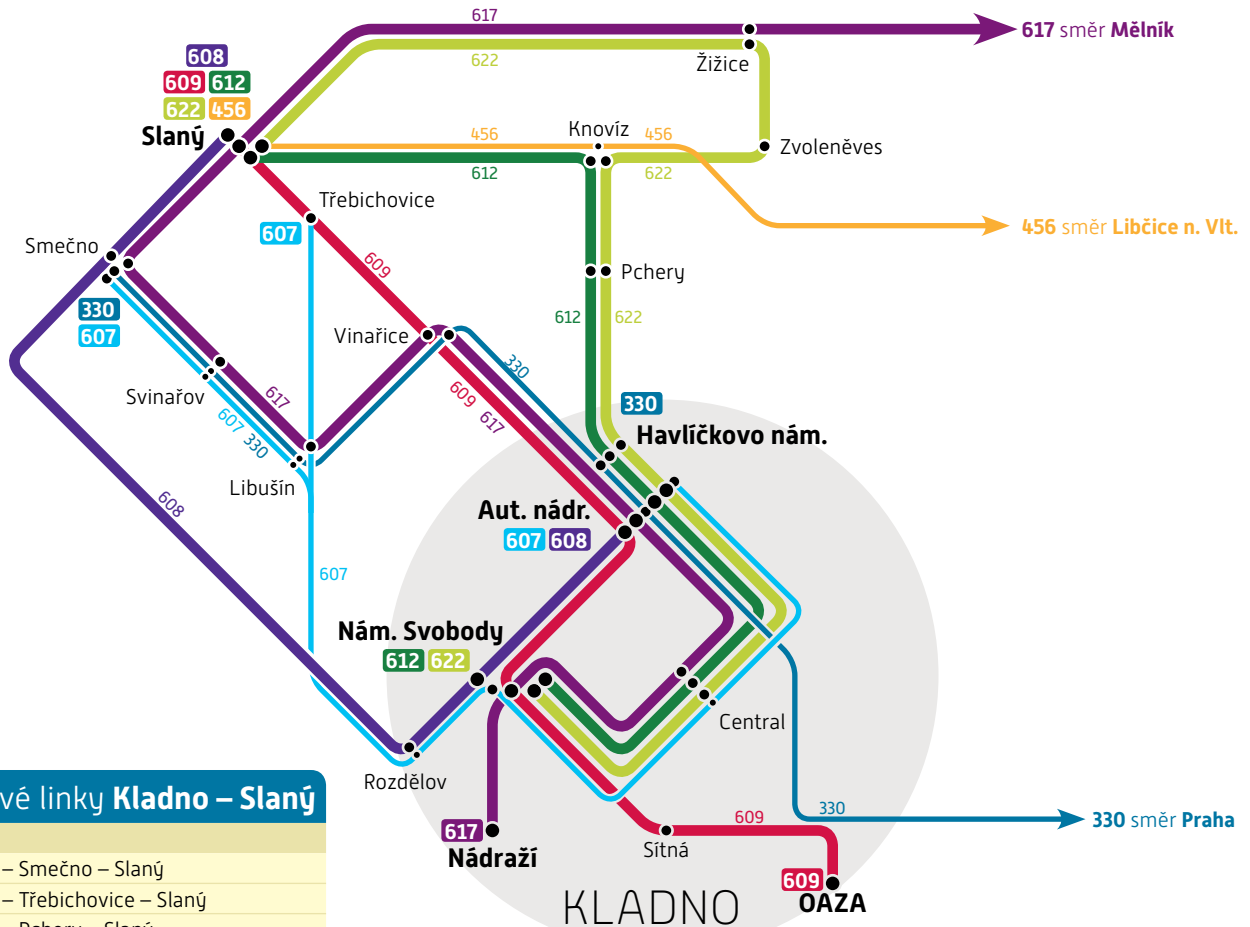

Schéma linek PID Kladno – Slaný

platnost od:
26. srpna 2017

Autobusové linky Kladno – Slaný

Linka	Trasa
608	Kladno – Smečno – Slaný
609	Kladno – Třebichovice – Slaný
612	Kladno – Pchery – Slaný
617	Kladno – Smečno – Slaný – Mělník
622	Kladno – Pchery – Zvoleněves – Slaný

Zakresleny pouze linky 330, 456, 607, 608, 609, 612, 617 a 622 a vybrané zastávky.

© ROPID, červenec 2017

234 704 560

www.ropid.cz

Dopravci PID

Přejeme Vám příjemné cestování Pražskou integrovanou dopravou.