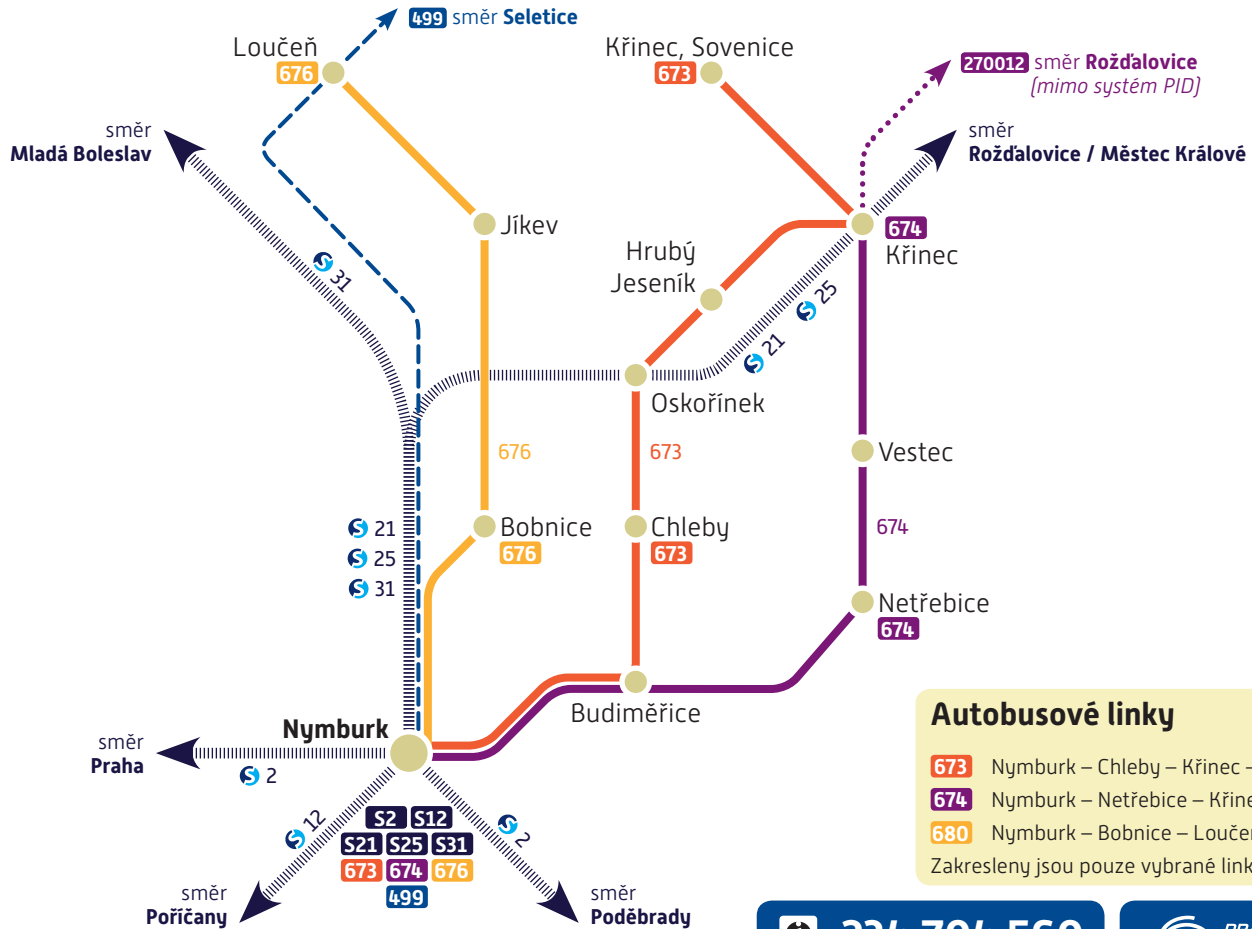

Schéma linek PID Nymburk – Křinec

platnost od:
10. března 2019

© ROPID, únor 2019

234 704 560

www.pid.cz

PRAŽSKÁ
INTEGROVANÁ
DOPRAVA

Dopravci PID

Přejeme Vám příjemné cestování Pražskou integrovanou dopravou.