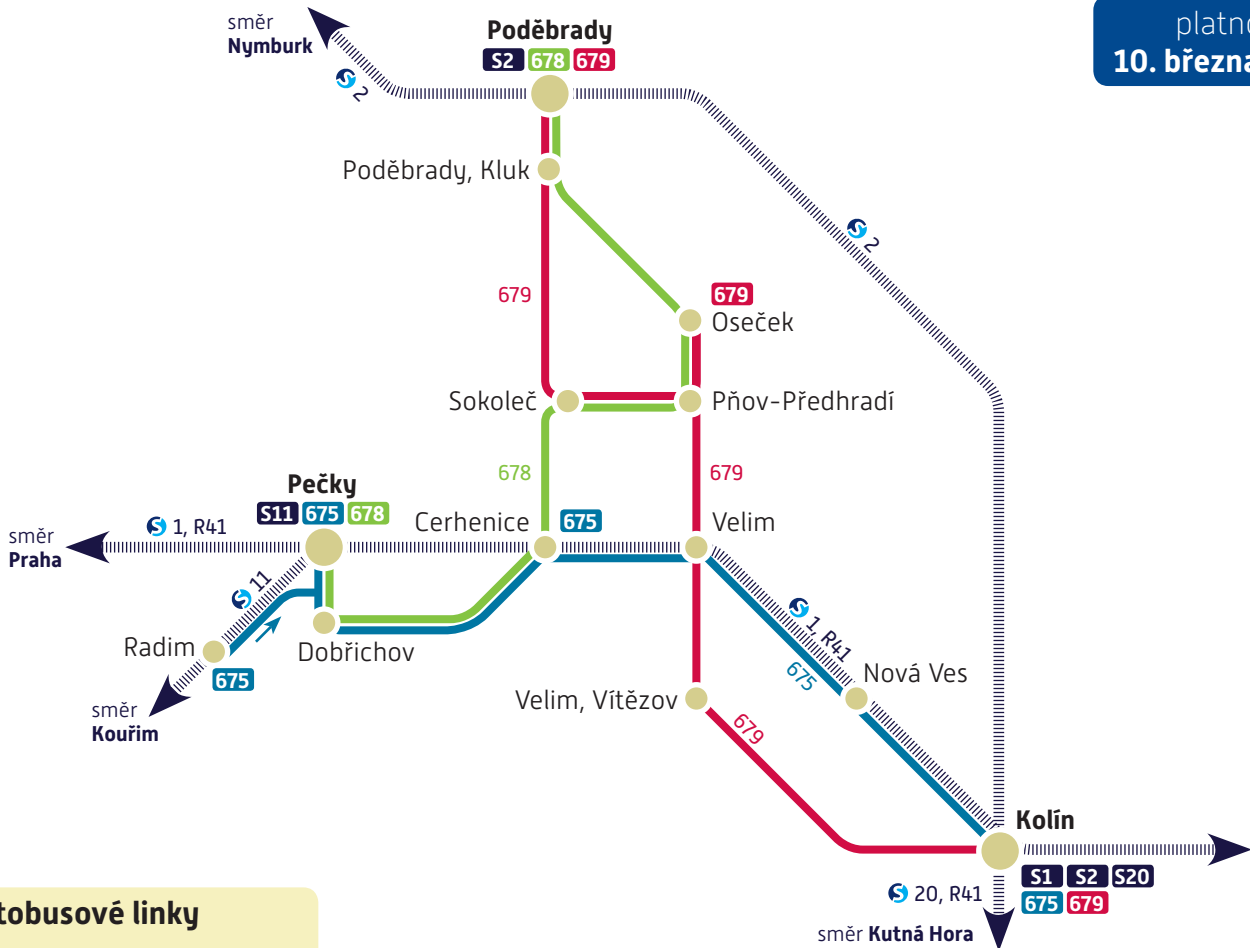

Schéma linek PID Poděbrady – Pečky – Kolín

platnost od:
10. března 2019

Autobusové linky

- 675** Kolín – Pečky
- 678** Poděbrady – Pečky
- 679** Poděbrady – Kolín

Zakresleny jsou pouze vybrané linky

© ROPID, únor 2019