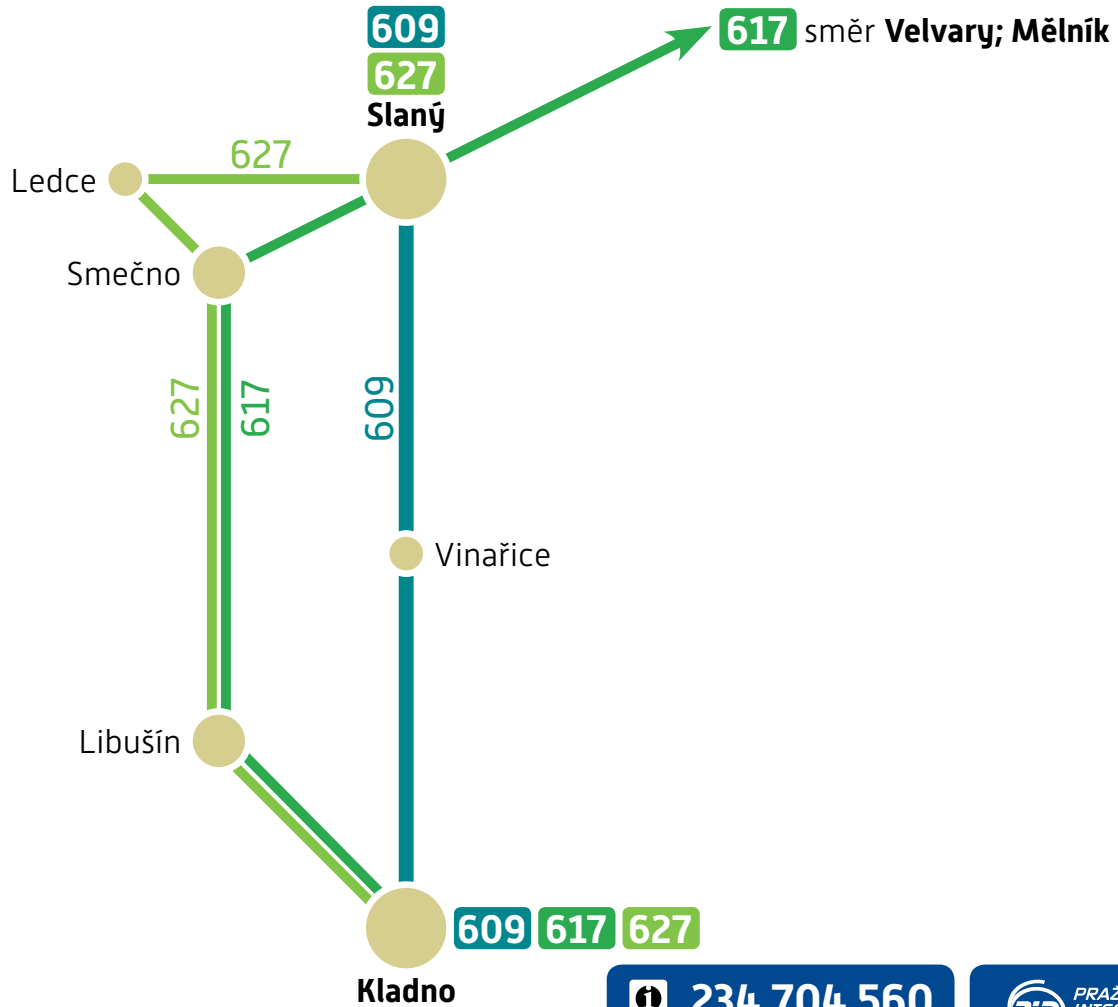

Schéma linek PID **Kladno–Slaný**

platnost od:
24. srpna 2019

234 704 560

www.pid.cz

Dopravci PID

© ROPID, srpen 2019

Přejeme Vám příjemné cestování Pražskou integrovanou dopravou.