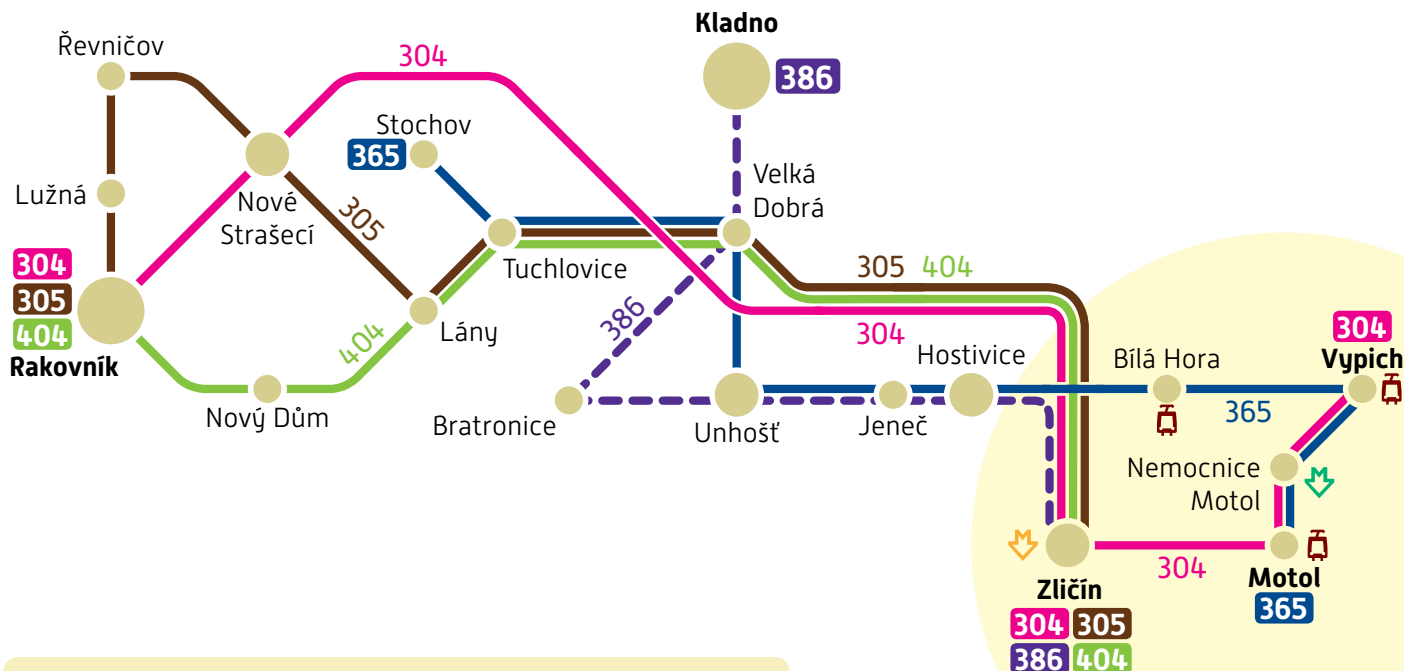

Schéma linek PID Praha – Rakovník

platnost od:
15. prosince 2019

Nové autobusové linky

- 304** rychlík Praha, Vypich – Praha, Nemocnice Motol – Praha, Zličín – Nové Strašecí – Rakovník
- 305** zrychlená linka Praha, Zličín – Lány – Nové Strašecí – Řevničov – Rakovník
- 365** zastávková linka Praha, Motol – Praha, Nemocnice Motol – Praha, Bílá Hora – Hostovice – Unhošť – Stochov
- 386** doplňková linka Praha, Zličín – Hostovice – Unhošť – Bratronice – Kladno
- 404** doplňková linka Praha, Zličín – Lány – Rakovník

Zakresleny jsou pouze vybrané linky

© ROPID, listopad 2019

234 704 560

www.pid.cz

Dopravci PID

Přejeme Vám příjemné cestování Pražskou integrovanou dopravou.