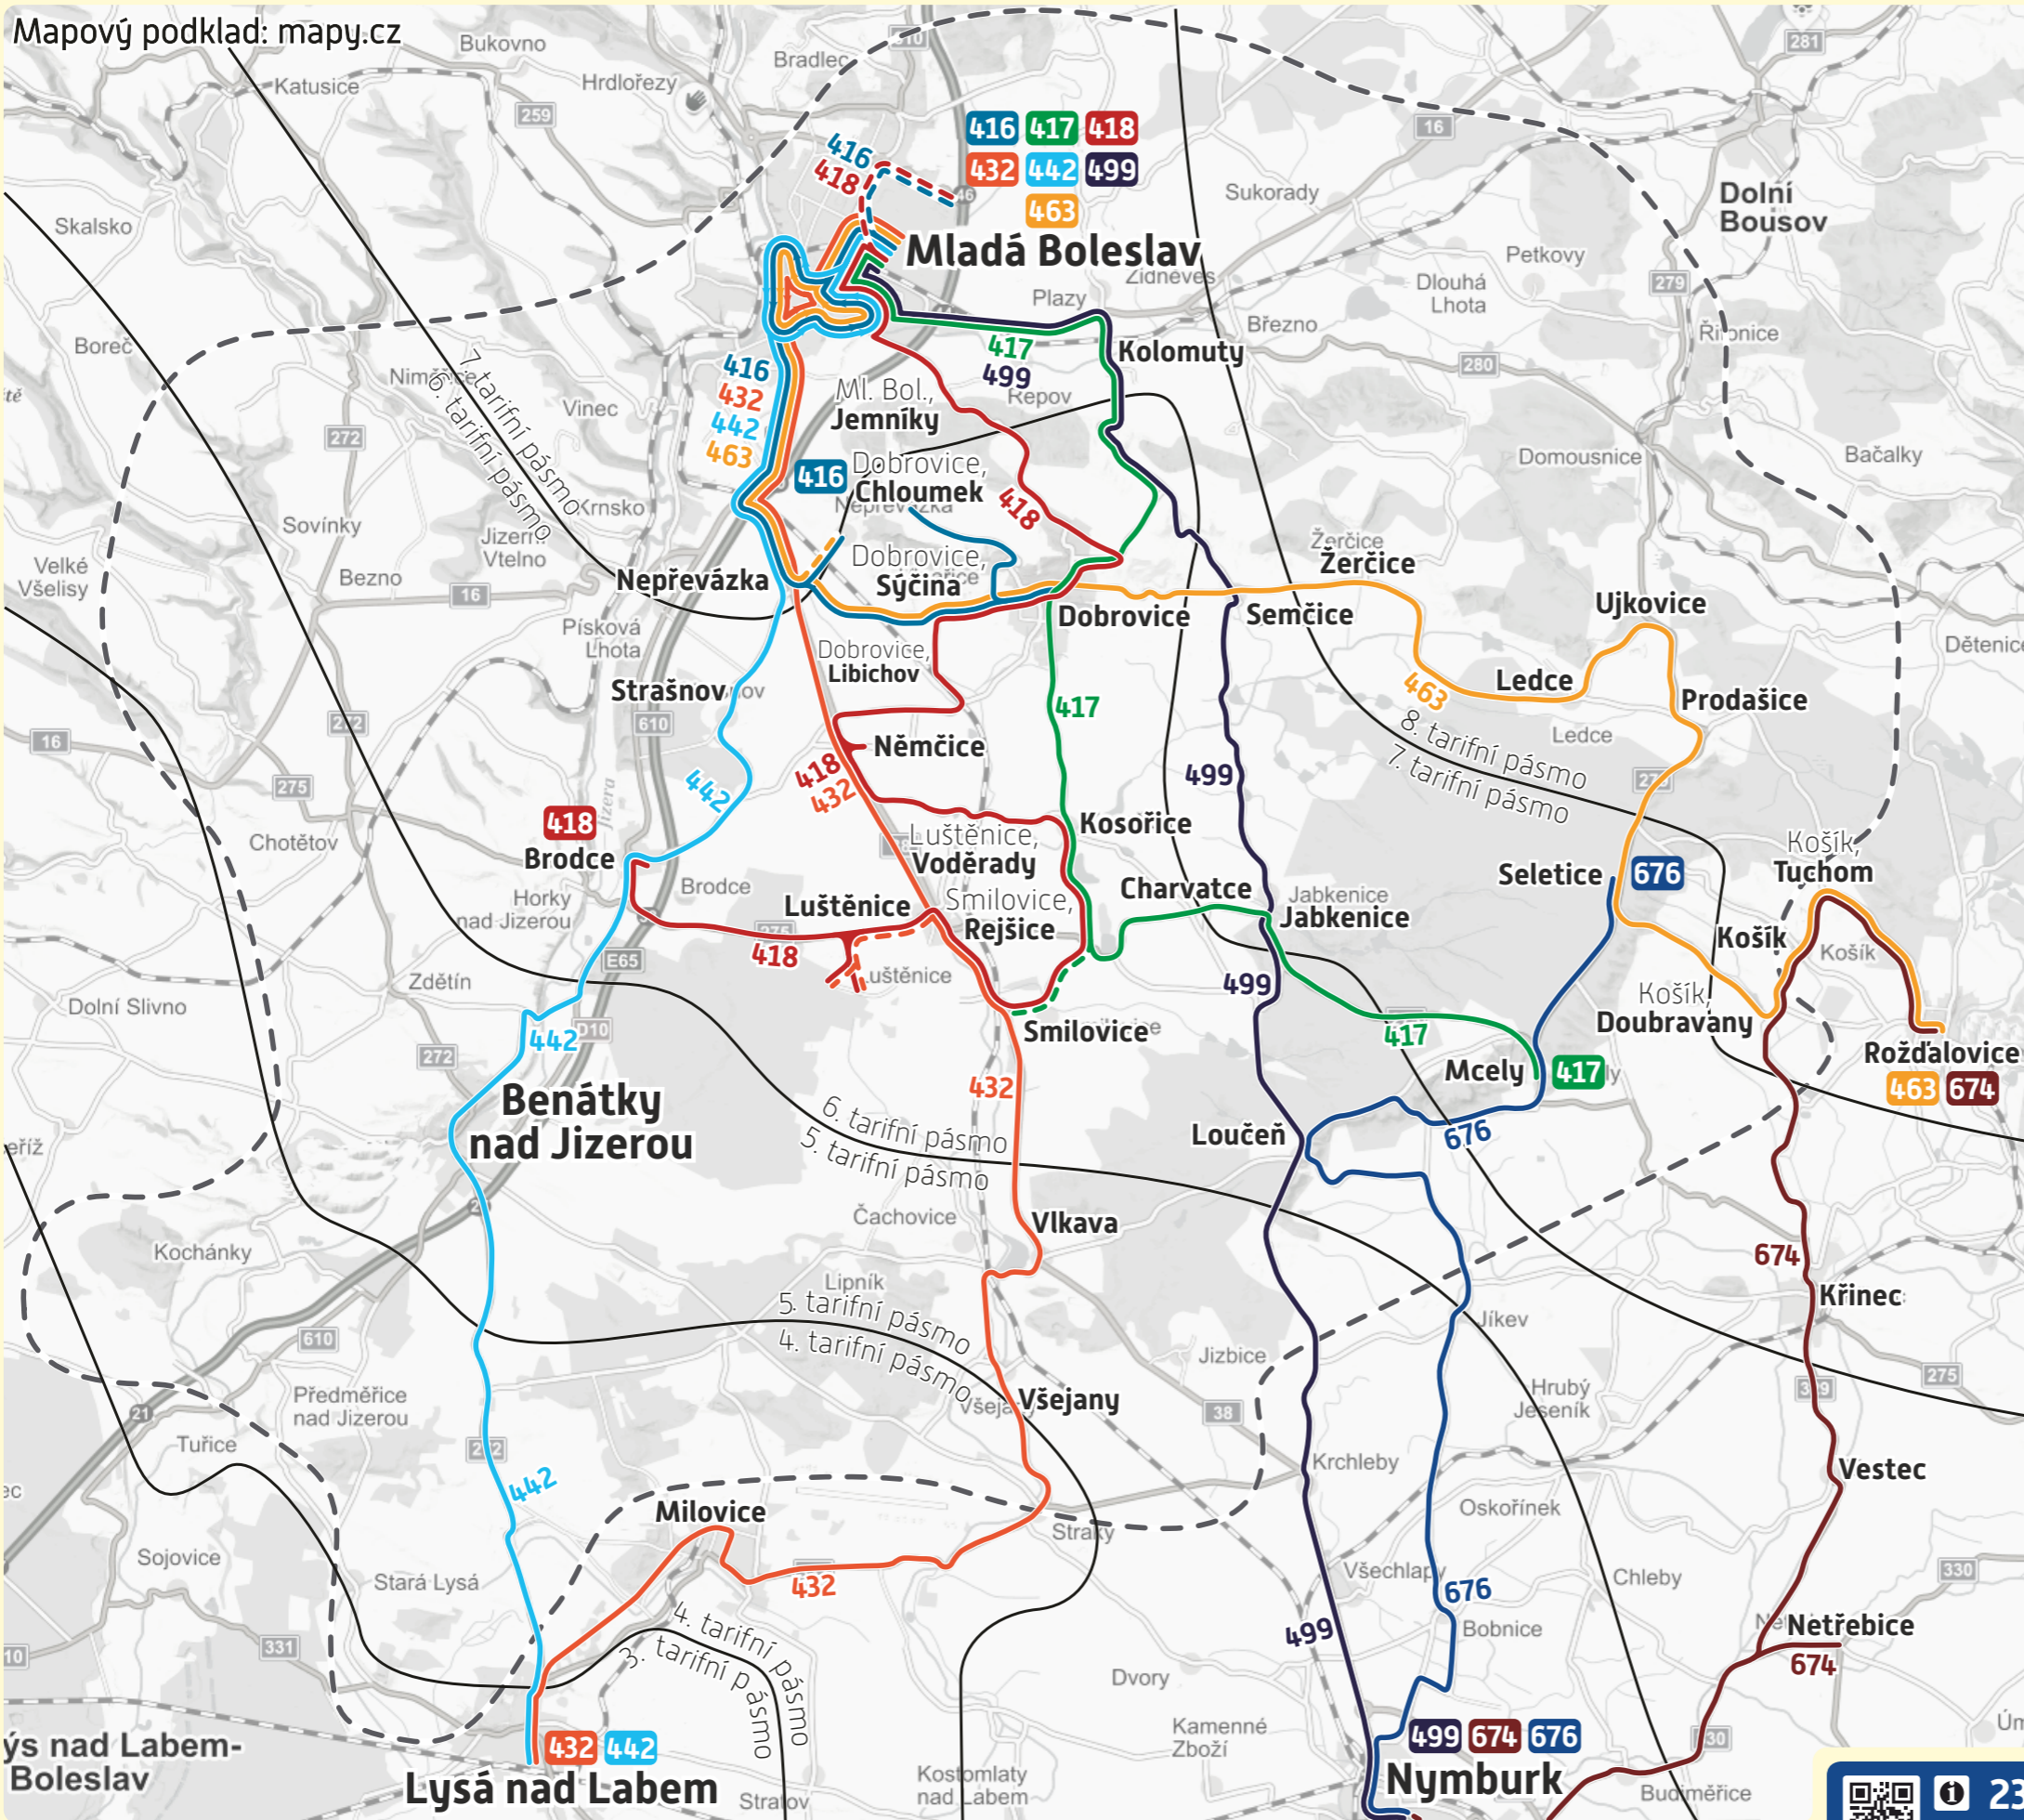

Mapový podklad: mapy.cz

Integrace autobusové dopravy

Dobrovicko

Nové autobusové linky:

- 416** Mladá Boleslav – Nepřevázka – Dobrovice, Sýčina – Dobrovice

- 417** Mladá Boleslav – Kolomuty – Dobrovice – Kosořice – Charvatce – Jabkenice – Mcely

- 418** Mladá Boleslav – Mladá Boleslav, Jemníky – Dobrovice – Dobrovice, Libichov – Němčice – Luštěnice, Voděrady – Kosořice – Smilovice, Rejšice – Smilovice – Luštěnice – Brodce

- 463** Mladá Boleslav – Dobrovice, Sýčina – Dobrovice – Semčice – Žerčice – Ledce – Ujkovice – Prodašice – Seletice – Košík, Doubravany – Košík – Košík, Tuchom – Rožďalovice

Upravené stávající linky:

- 432** Lysá nad Labem – Milovice – Vlkava – Mladá Boleslav (vybraný ranní a večerní spoj obsluhuje místní části Zelená a Sluneční obce Luštěnice)

- 442** Lysá nad Labem – Benátky nad Jizerou – Brodce – Strašnov – Mladá Boleslav

- 499** Nymburk – Loučeň – Semčice – Mladá Boleslav

- 674** Nymburk – Křinec – Rožďalovice

- 676** Nymburk – Loučeň – Seletice

234 704 560
www.pid.cz

PRAŽSKÁ INTEGROVANÁ DOPRAVA **Dopravci PID**