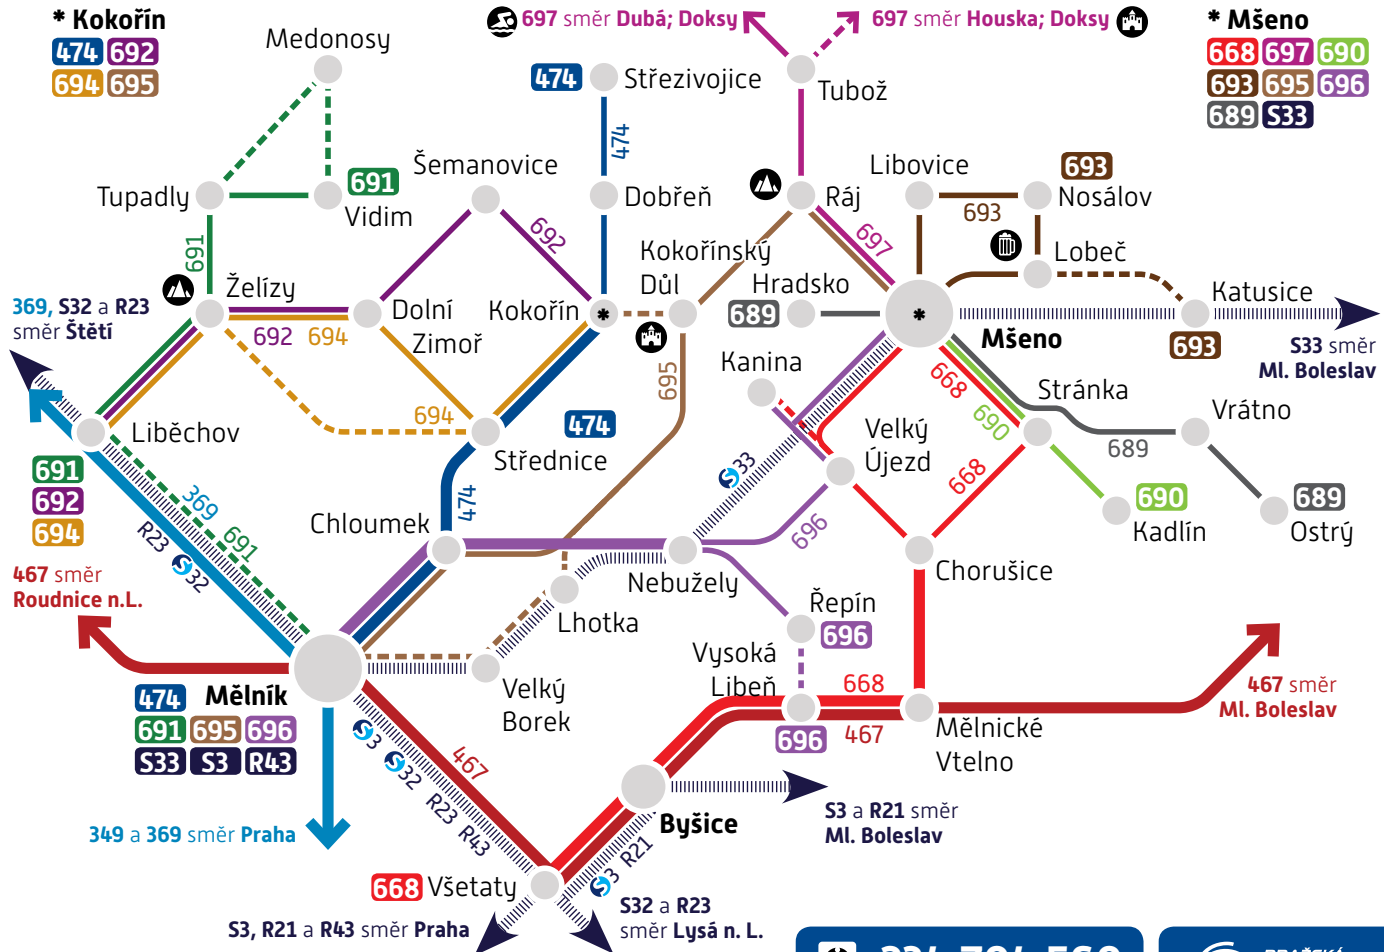

Integrace Kokořinska

platnost od:
8. srpna 2020

Zakresleny jsou pouze vybrané linky

© ROPID, únor 2020

234 704 560

www.pid.cz

Dopravci PID

Přejeme Vám příjemné cestování Pražskou integrovanou dopravou.