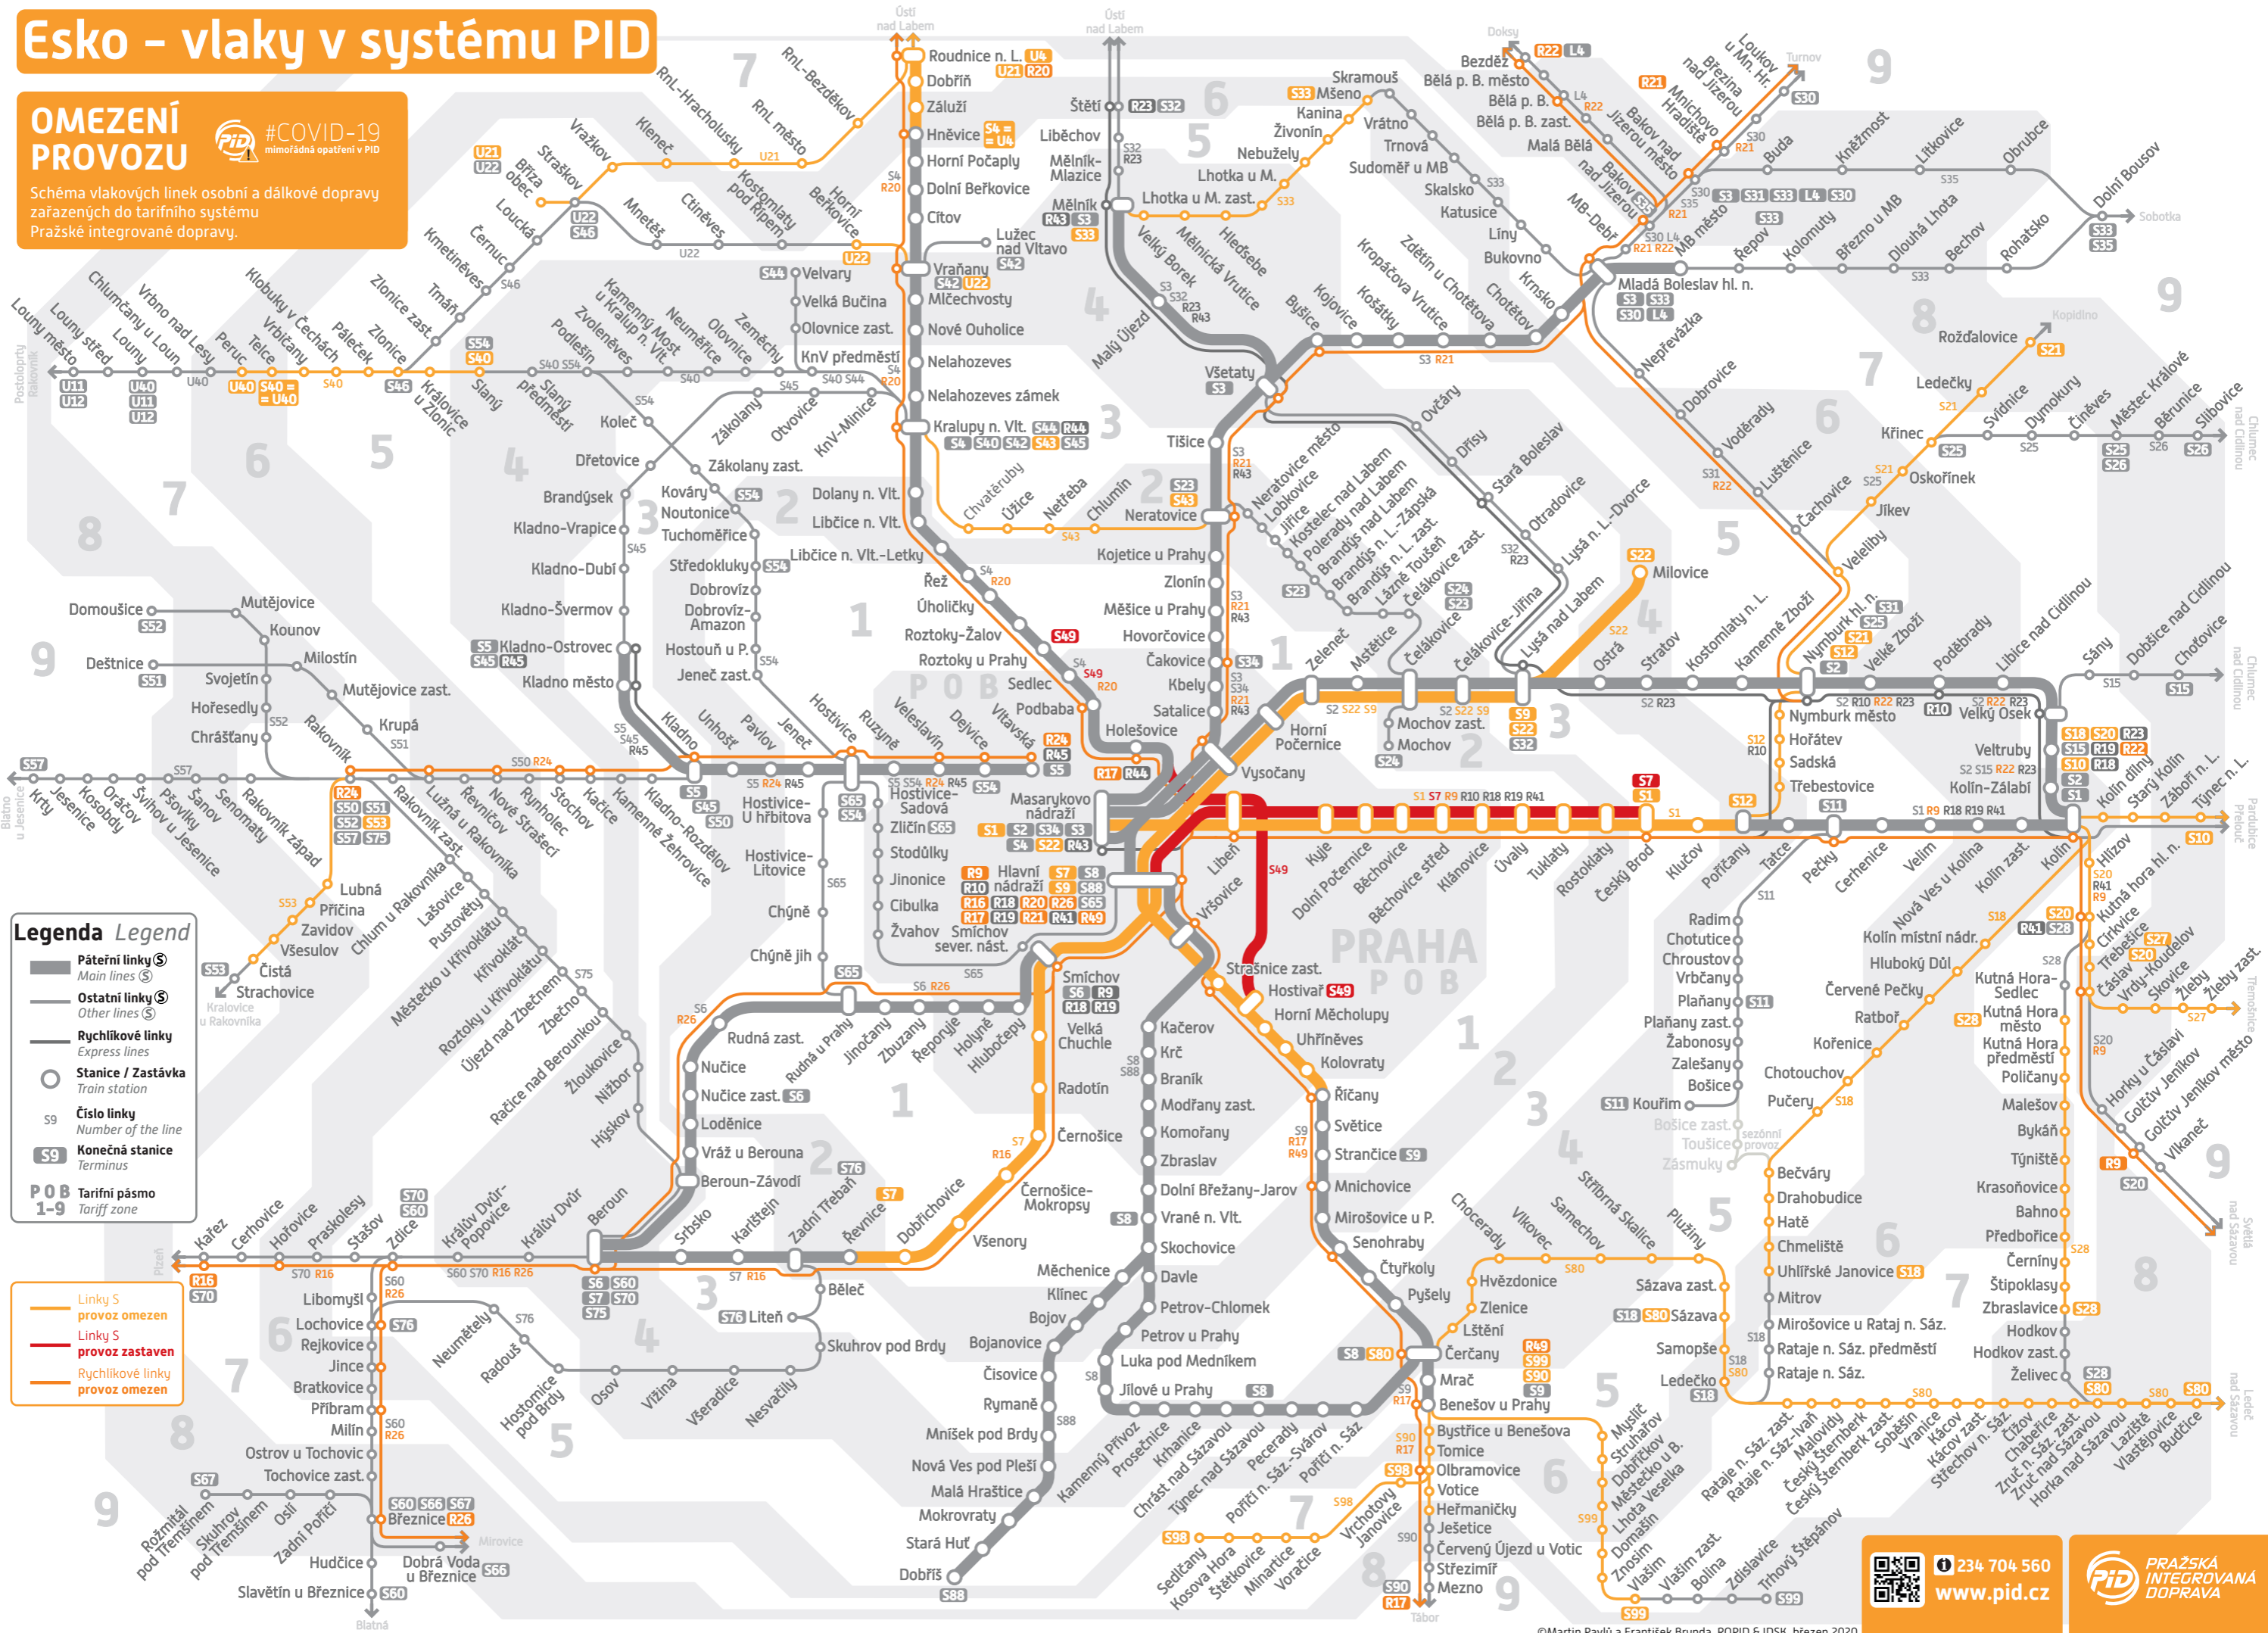

Esko - vlaky v systému PID

OMEZENÍ PROVOZU

#COVID-19
mimořádná opatření v PID

Schéma vlakových linek osobní a dálkové dopravy zařazených do tarifního systému Pražské integrované dopravy.

Legenda Legend

- Páteřní linky** (Main lines) - S
- Ostatní linky** (Other lines) - S
- Rychlíkové linky** (Express lines) - S
- Stаницe / Zastávka** (Train station)
- Číslo linky** (Number of the line) - S9
- Konečná stanice** (Terminus) - S9
- POB** (Tariff zone) - 1-9

- Linky S provoz omezen
- Linky S provoz zastaven
- Rychlíkové linky provoz omezen