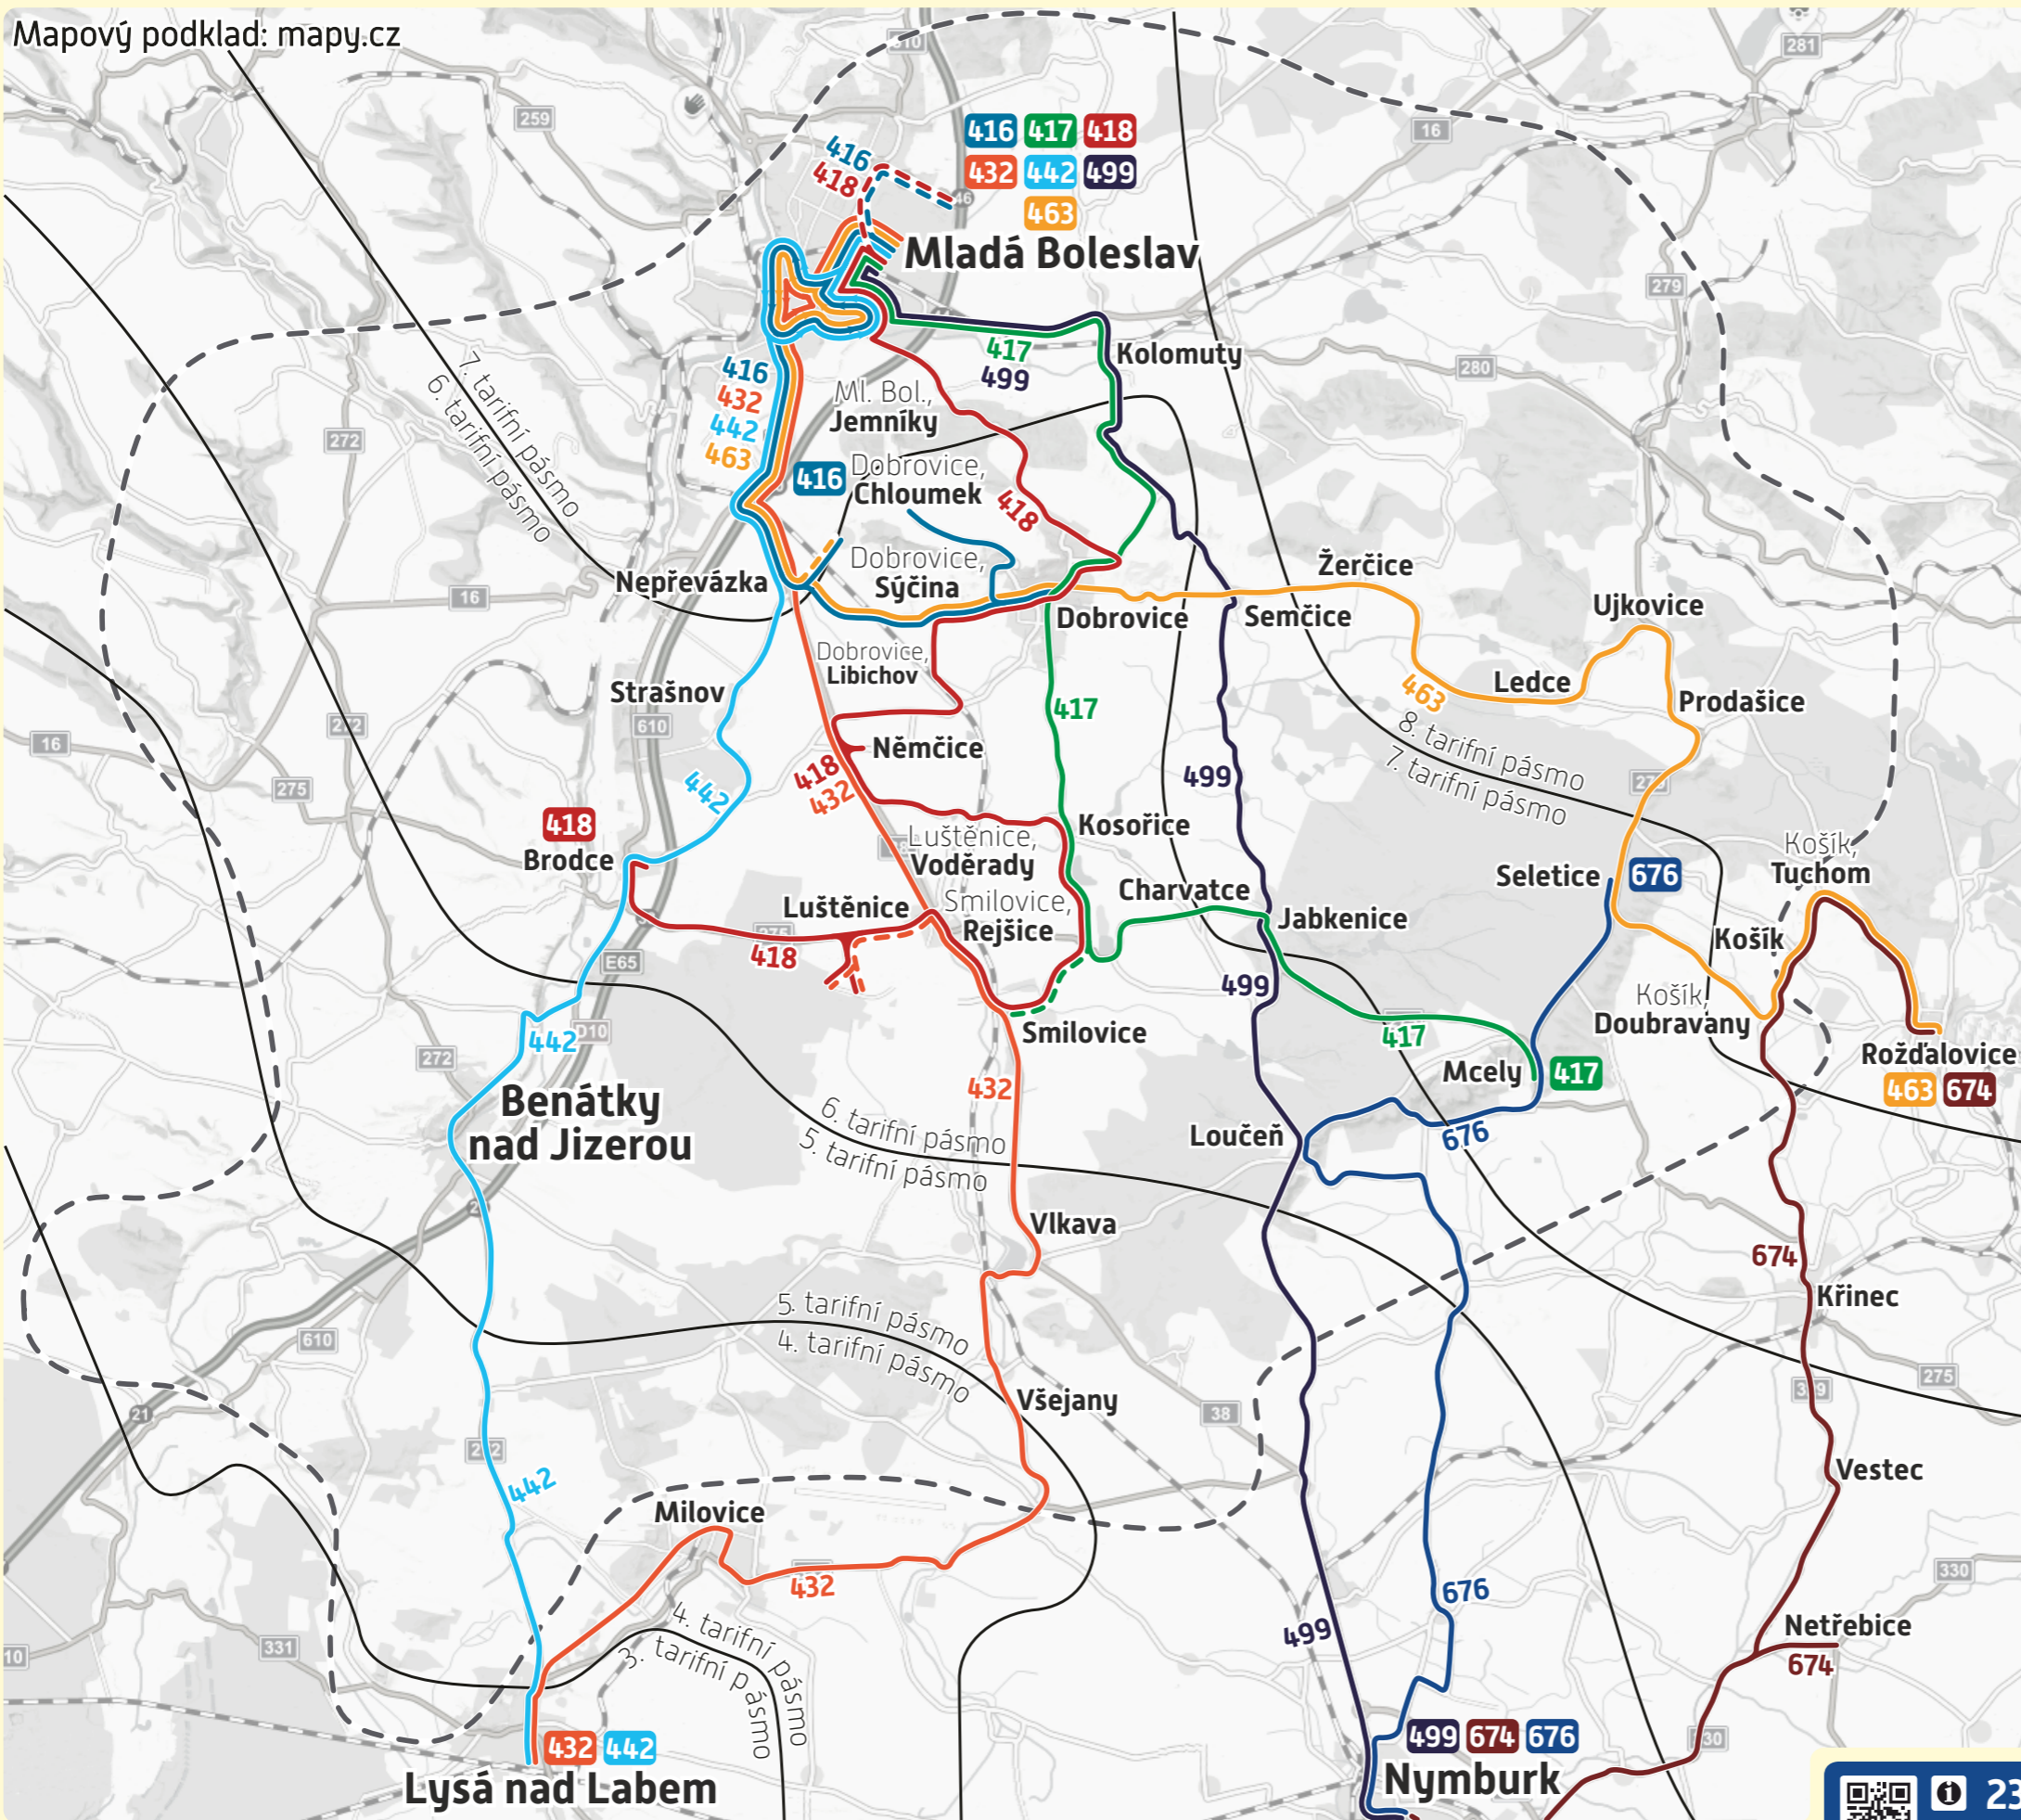

Mapový podklad: mapy.cz

Integrace autobusové dopravy

Dobrovicko

Nové autobusové linky:

- **416** Mladá Boleslav – Nepřevázka – Dobrovice, Sůčina – Dobrovice

---

- **417** Mladá Boleslav – Kolomuty – Dobrovice – Kosořice – Charvatce – Jabkenice – Mcely

---

- **418** Mladá Boleslav – Mladá Boleslav, Jemníky – Dobrovice – Dobrovice, Libichov – Němčice – Luštěnice, Voděrady – Kosořice – Smilovice, Rejšice – Smilovice – Luštěnice – Brodce

---

- **463** Mladá Boleslav – Dobrovice, Sůčina – Dobrovice – Semčice – Žerčice – Ledce – Ujkovice – Prodašice – Seletice – Košík, Doubravany – Košík – Košík, Tuchom – Rožďalovice

Upravené stávající linky:

- **432** Lysá nad Labem – Milovice – Vlkava – Mladá Boleslav (vybraný ranní a večerní spoj obsluhuje místní části Zelená a Sluneční obce Luštěnice)

- **442** Lysá nad Labem – Benátky nad Jizerou – Brodce – Strašnov – Mladá Boleslav

---

- **499** Nymburk – Loučeň – Semčice – Mladá Boleslav

- **674** Nymburk – Křinec – Rožďalovice

- **676** Nymburk – Loučeň – Seletice

PRAŽSKÁ INTEGROVANÁ DOPRAVA

☎ 234 704 560
www.pid.cz

Dopravci PID