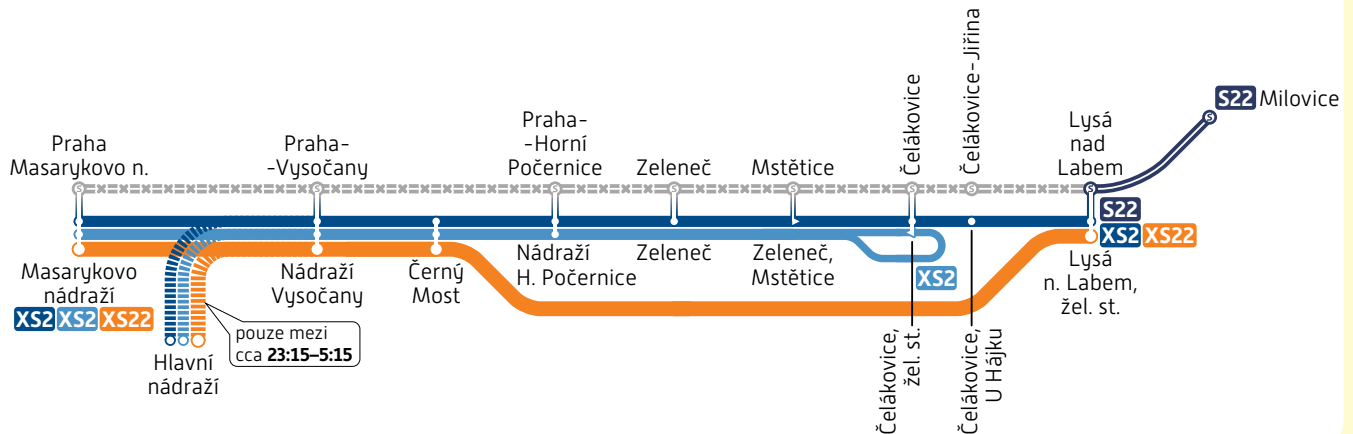

dočasná změna
temporary change

Soboty a neděle

10. a 11. října, 17. a 18. října, 24. a 25. října
vždy od 4:00 do 23:59

Výluka na železniční trati č. 232 Praha – Lysá n. L.

XS2

XS22

Vážení cestující,

z důvodu výluky je o víkendech **10. a 11. října, 17. a 18. října a 24. a 25. října 2020 vždy od 4:00 do 23:59 obousměrně přerušen provoz vlaků na železniční trati č. 232 v úseku Praha – Lysá nad Labem.**

Opatření se týká všech vlaků vedených v tomto úseku – linek **S2** a **S22**.

Náhradní autobusová doprava:

XS2

zastávková linka (interval 30 min.)

Praha – Zeleneč – Čelákovice – Lysá nad Labem

XS2

posilová linka (interval 30 min.)

Praha – Čelákovice

XS22

expresní linka (interval 15 min.)

Praha – Lysá nad Labem

V období **23:15–5:15** je náhradní doprava vedena **ze/do zastávky Praha, Hlavní nádraží.**

Omlouváme se za případné nepříjemnosti a děkujeme Vám za pochopení.