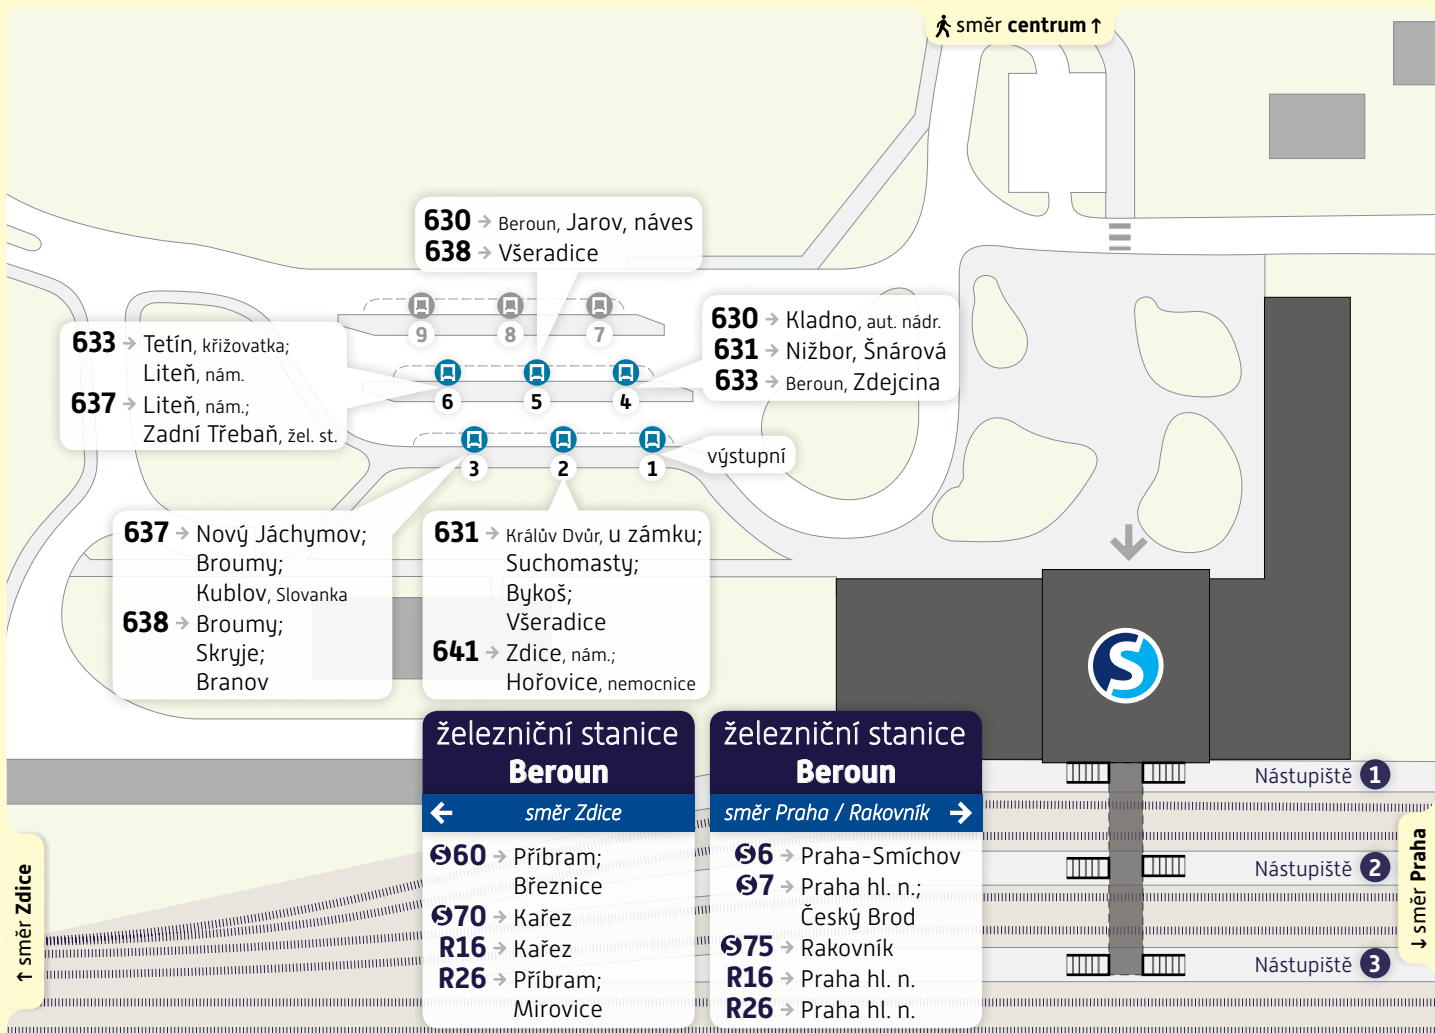

# Beroun, aut. nádr.

## Schéma přestupního uzlu

trvalý stav – platnost od 13. prosince 2020

**železniční stanice Beroun**

← směr Zdíce

- 60 → Příbram; Březnice
- 70 → Kačez
- R16 → Kačez
- R26 → Příbram; Mirovice

**železniční stanice Beroun**

směr Praha / Rakovník →

- 6 → Praha-Smíchov
- 7 → Praha hl. n.; Český Brod
- 75 → Rakovník
- R16 → Praha hl. n.
- R26 → Praha hl. n.

### Vysvětlivky:

- 1 Autobusová zastávka, stanoviště 1
- S Nádražní budova

234 704 560  
www.pid.cz