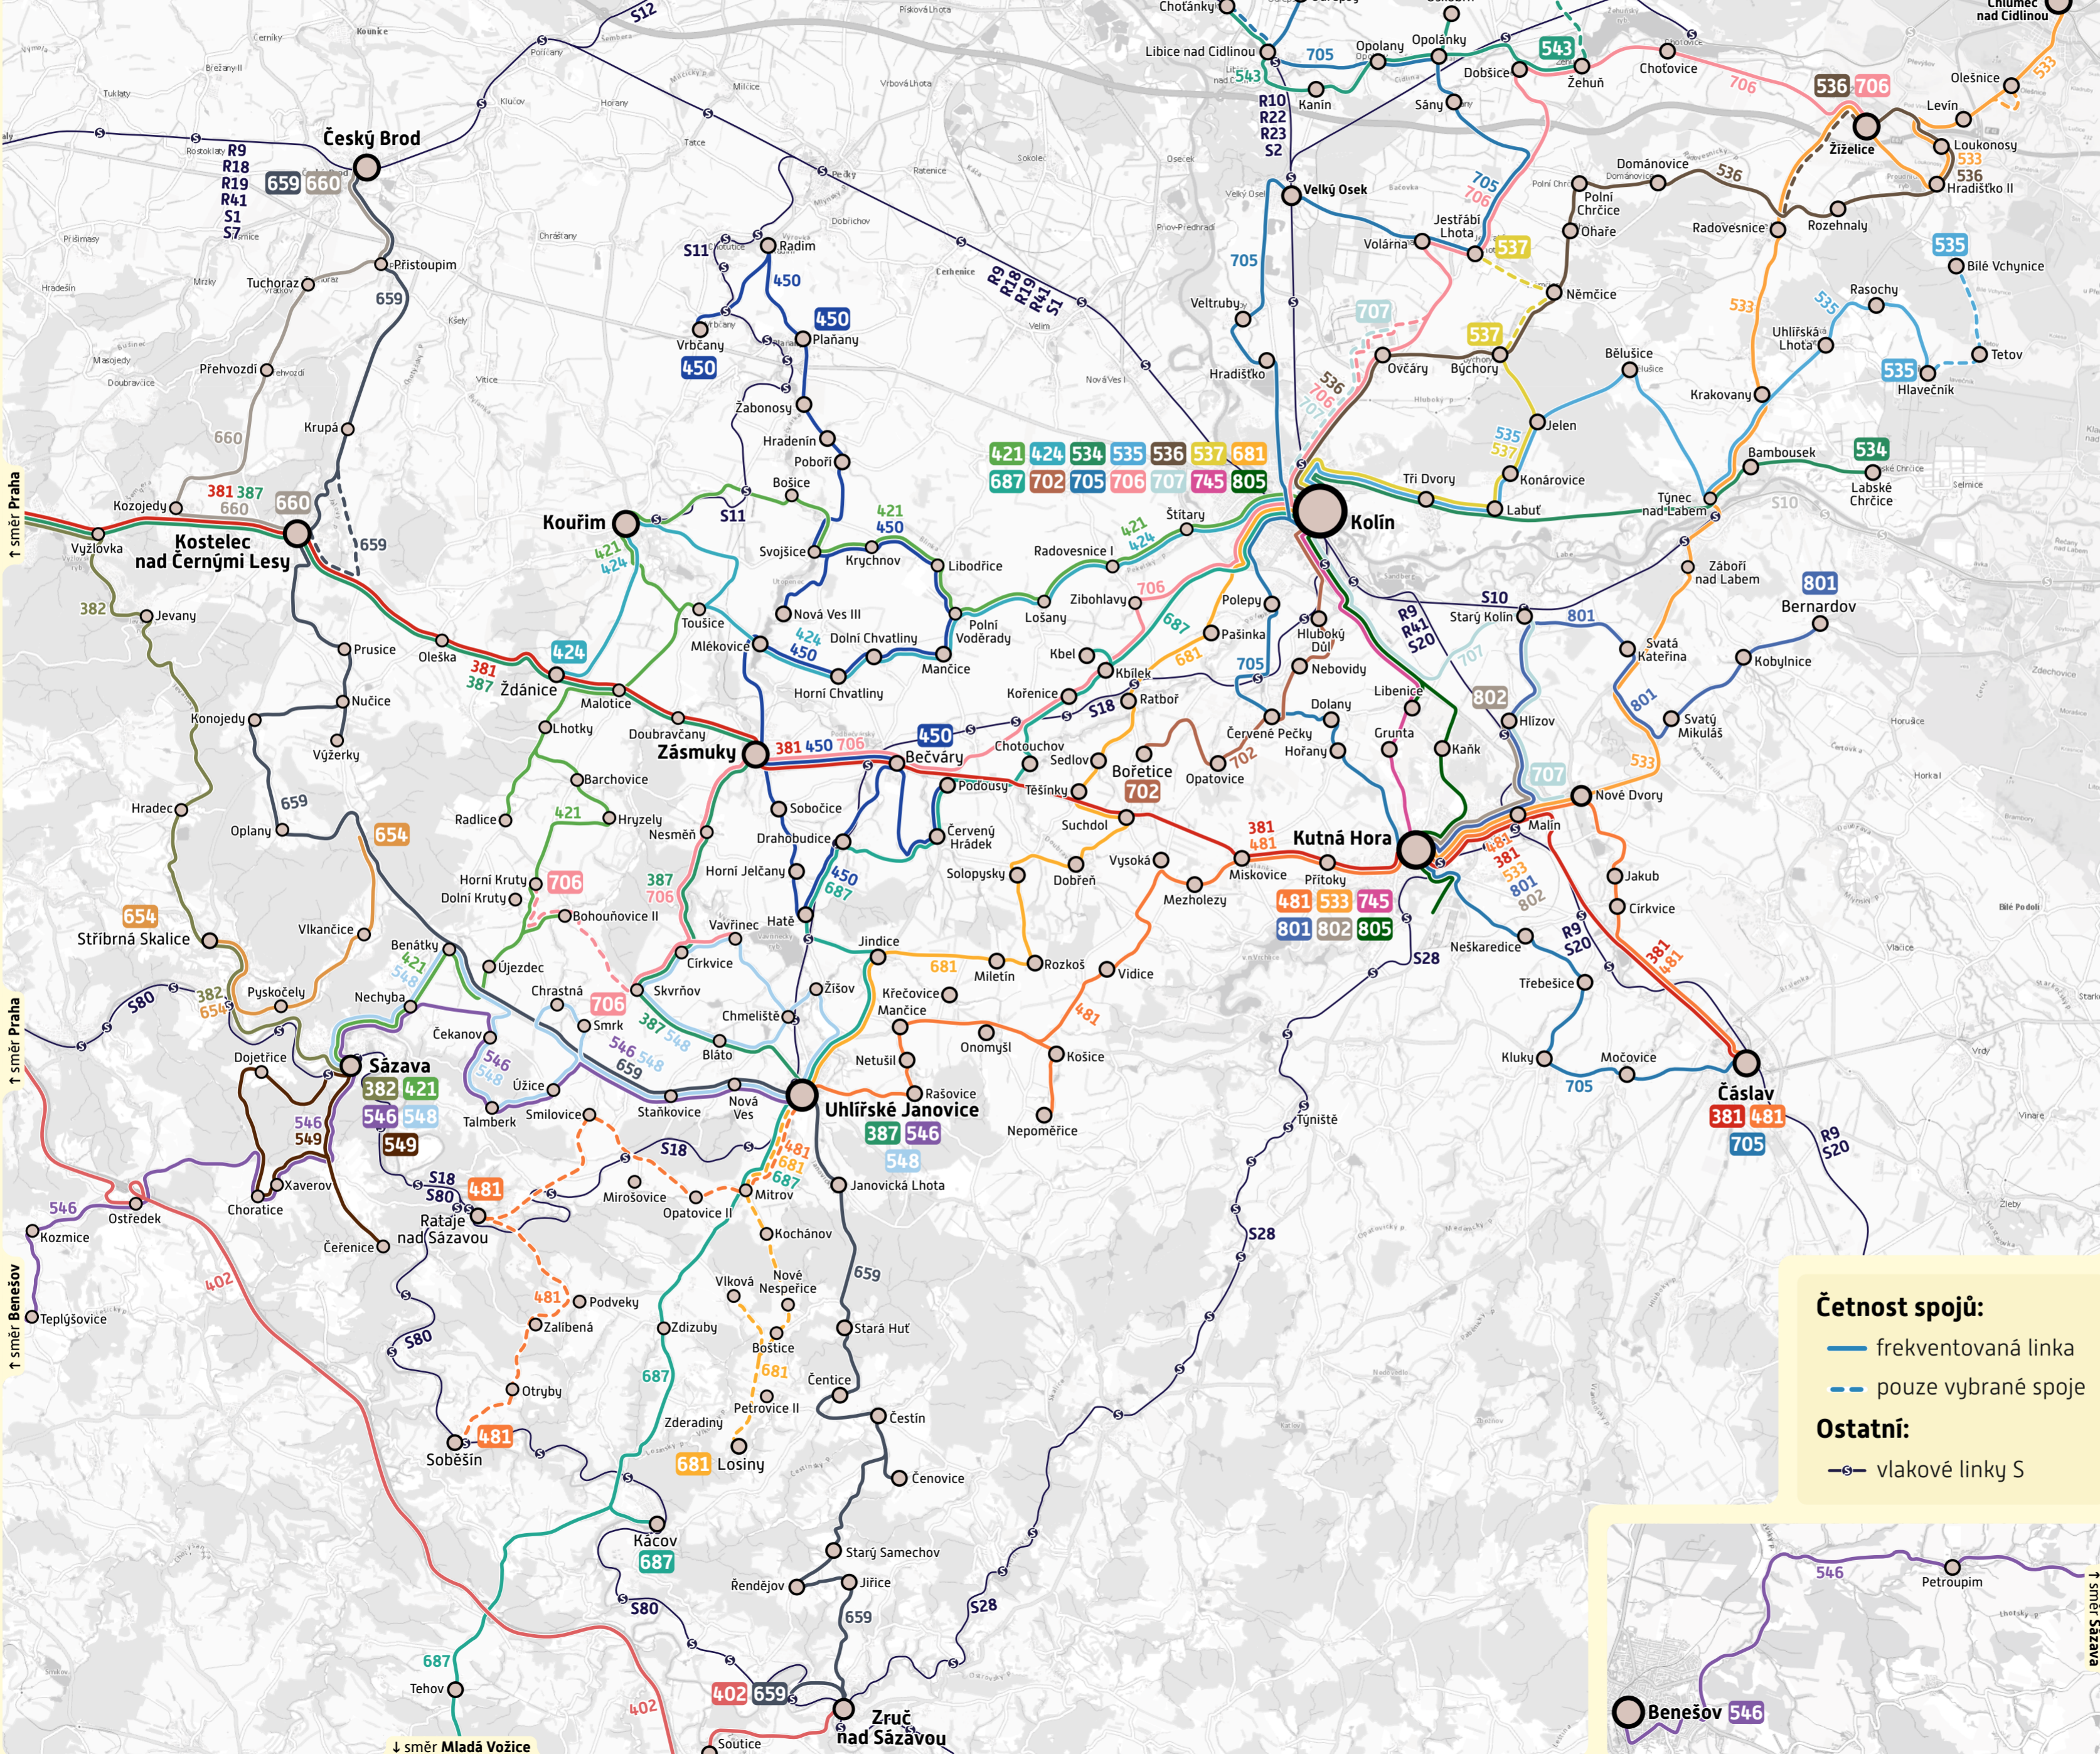

Integrace autobusové dopravy - Kutnohorsko

ROPID & IDSJ, Praha, leden 2021.
Mapový podklad: ©IPR ©ČÚZK
Mapový podklad: mapy.cz

Upravené autobusové linky:

- 381** Praha - Kutná Hora - Čáslav
- 382** Praha - Sázava
- 387** Praha - Zásmyky - Uhřetěves - Janovice
- 421** Kolín - Svojišice - Kouřim - Sázava
- 424** Kolín - Toušice - Kouřim - Žďánice
- 450** Bečváry - Zásmyky - P. Voděrad - Vrbčany
- 654** Stříbrná Skalice - Vlkaneč
- 660** Český Brod - Kozojedy - Kostelec n. Č. l.

Nové autobusové linky:

- 402** Praha - Zruč n. S. - Čáslav
- 481** Čáslav - Kutná Hora - U. Janovice - Soběšín
- 533** Kutná Hora - Týnec n. L. - Chlumec n. C.
- 534** Kolín - Veletov - Týnec n. L. - Labské Chrčice
- 535** Kolín - Běloušice - Týnec n. L. - B. Vchynice
- 536** Kolín - Býchory - P. Chrčice - Žiželice
- 537** Kolín - Konárovice - Býchory - Jestřábí Lhota
- 543** Poděbrady - Choťanky - Žehouň - Hradčany
- 546** Uhřetěves - Sázava - Benešov
- 548** Uhřetěves - Úžice - Sázava
- 549** Sázava - Choratice - Sázava
- 659** Zruč n. S. - Uhřetěves - Český Brod
- 681** Kolín - Suchdol - U. Janovice - Losiny
- 687** Kolín - Kácov - Vlašim - Louňovice p. Blaníkem
- 702** Kolín - Červené Pečky - Bořetice
- 705** Poděbrady - Kolín - Kutná Hora - Čáslav
- 706** H. Kruty - Skvrňov - Kolín - J. Lhota - Žiželice
- 707** Nové Dvory - Starý Kolín - Kolín
- 745** Kolín - Grunta - Kutná Hora
- 801** Kutná Hora - Bernardov
- 802** Kutná Hora - Hlízov
- 805** Kutná Hora - Libenice - Kolín

Četnost spojů:

- frekventovaná linka
- - - pouze vybrané spoje

Ostatní:

- vlakové linky S