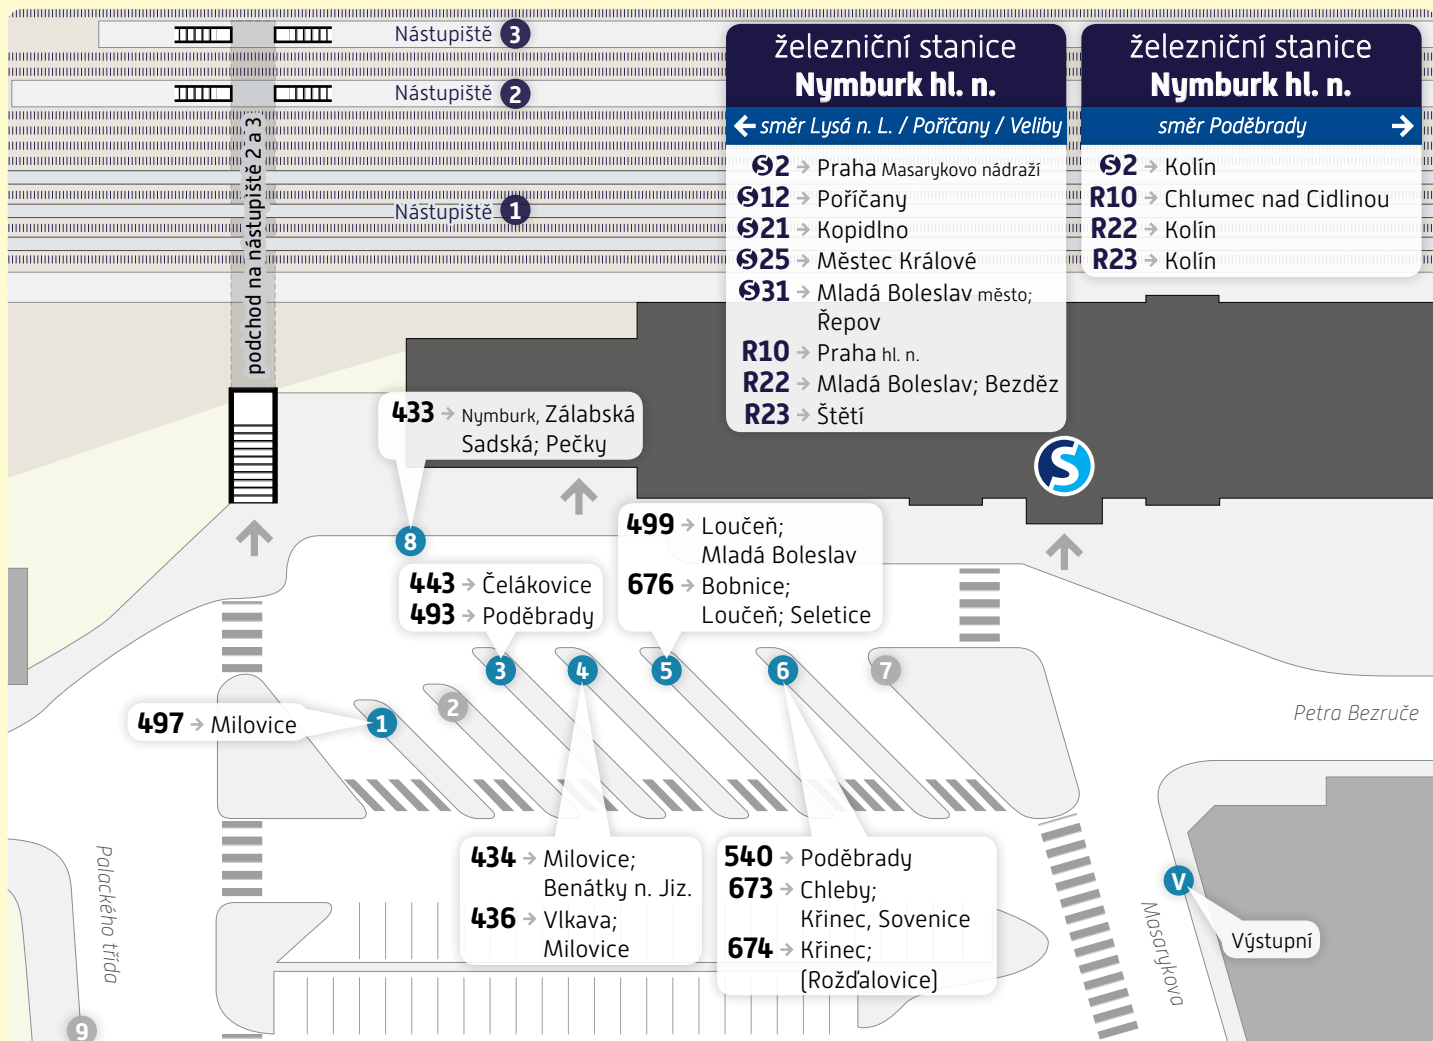

Nymburk, Hlavní nádraží

Schéma přestupního uzlu

trvalý stav – platnost od 7. března 2021

Vysvětlivky:

- A** Autobusová zastávka, stanoviště A
- S** Nádražní budova

234 704 560
www.pid.cz

PRAŽSKÁ
INTEGROVANÁ
DOPRAVA