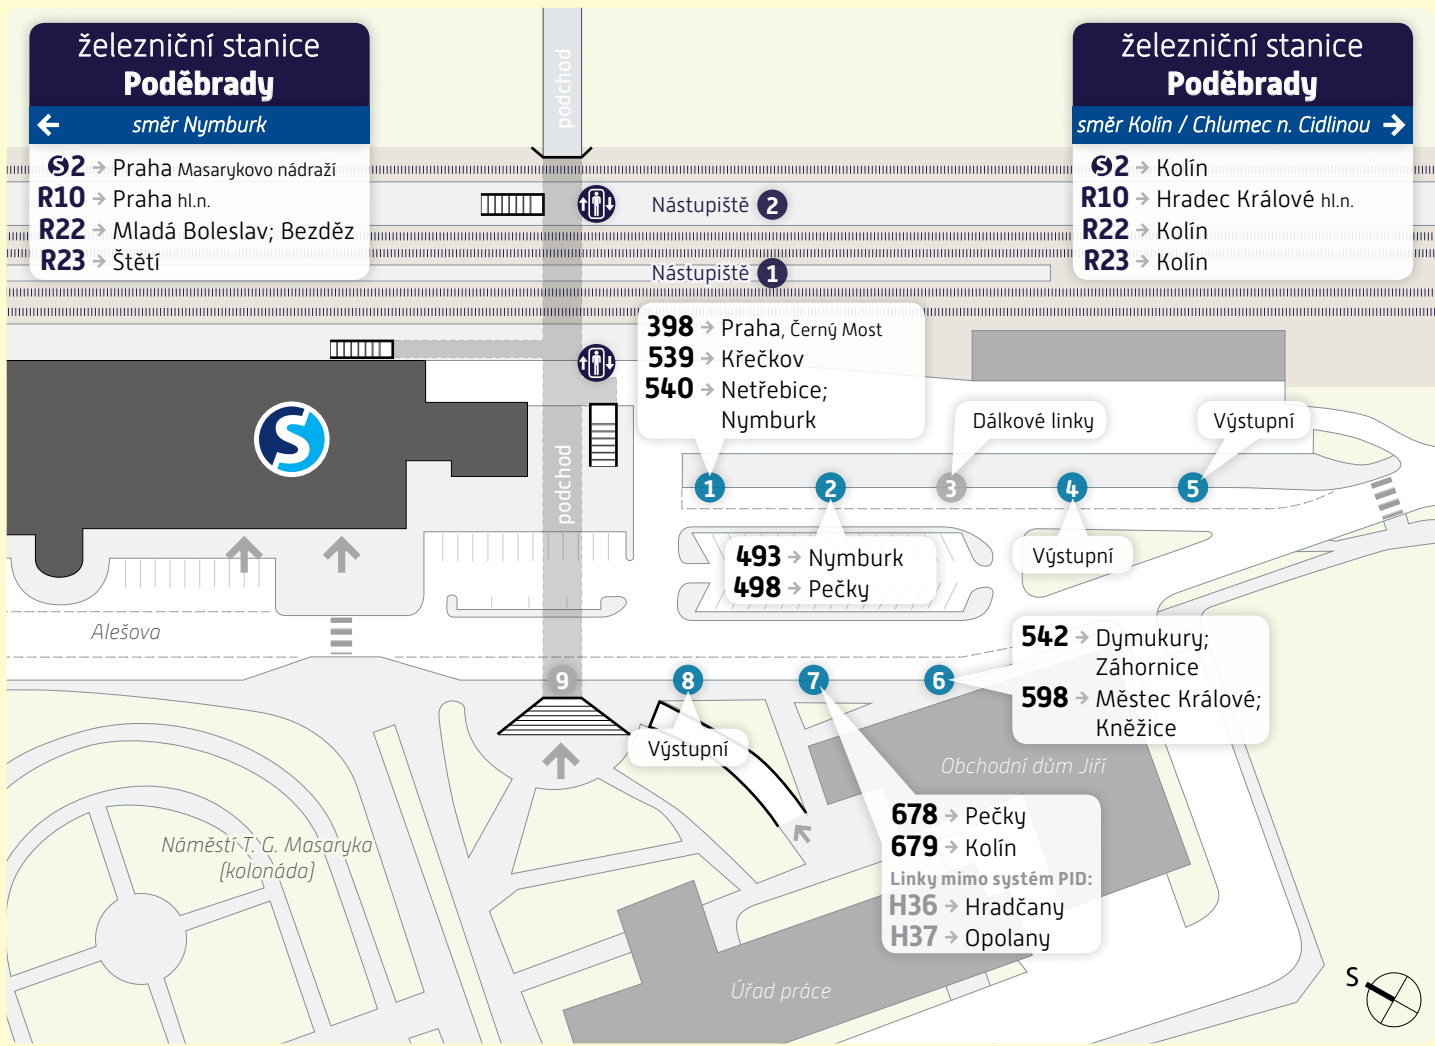

# Poděbrady, Žel. st.

## Schéma přestupního uzlu

trvalý stav – platnost od 7. března 2021

**železniční stanice Poděbrady**  
směr Nymburk ←

- S2** → Praha Masarykovo nádraží
- R10** → Praha hl.n.
- R22** → Mladá Boleslav; Bezděz
- R23** → Štětí

**železniční stanice Poděbrady**  
směr Kolín / Chlumecko n. Cidlinou →

- S2** → Kolín
- R10** → Hradec Králové hl.n.
- R22** → Kolín
- R23** → Kolín

**398** → Praha, Černý Most  
**539** → Křečkov  
**540** → Netřebice; Nymburk

**493** → Nymburk  
**498** → Pečky

**542** → Dymukury; Záhornice  
**598** → Městec Králové; Kněžice

**678** → Pečky  
**679** → Kolín  
Linky mimo systém PID:  
**H36** → Hradčany  
**H37** → Opolany

**Vysvětlivky:**