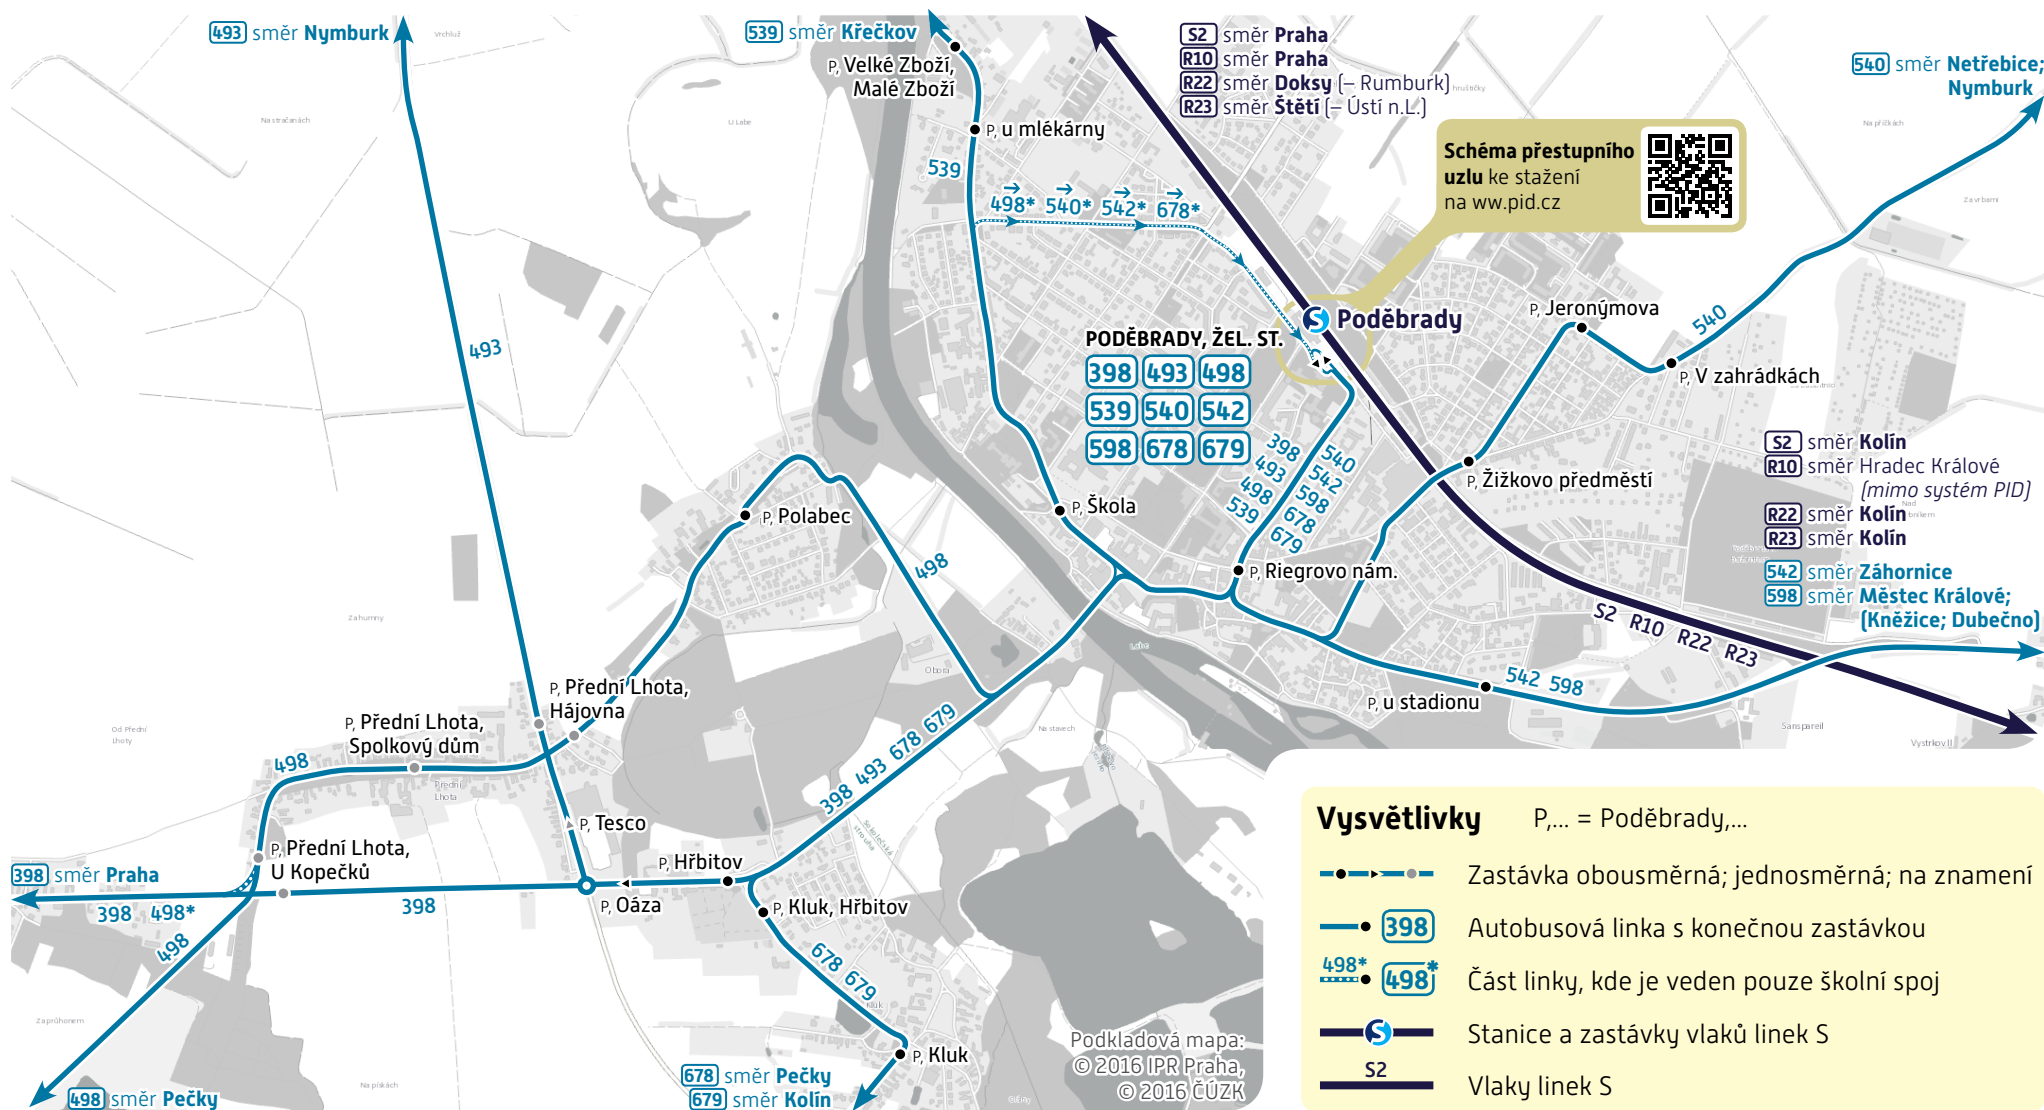

PODĚBRADY

Orientační plán - Schéma linek PID

trvalý stav – platnost od 7. března 2021

Vysvětlivky P,... = Poděbrady,...

- Zastávka obousměrná; jednosměrná; na znamení
- 398** Autobusová linka s konečnou zastávkou
- 498*** Část linky, kde je veden pouze školní spoj
- Stanice a zastávky vlaků linek S
- S2 Vlaky linek S