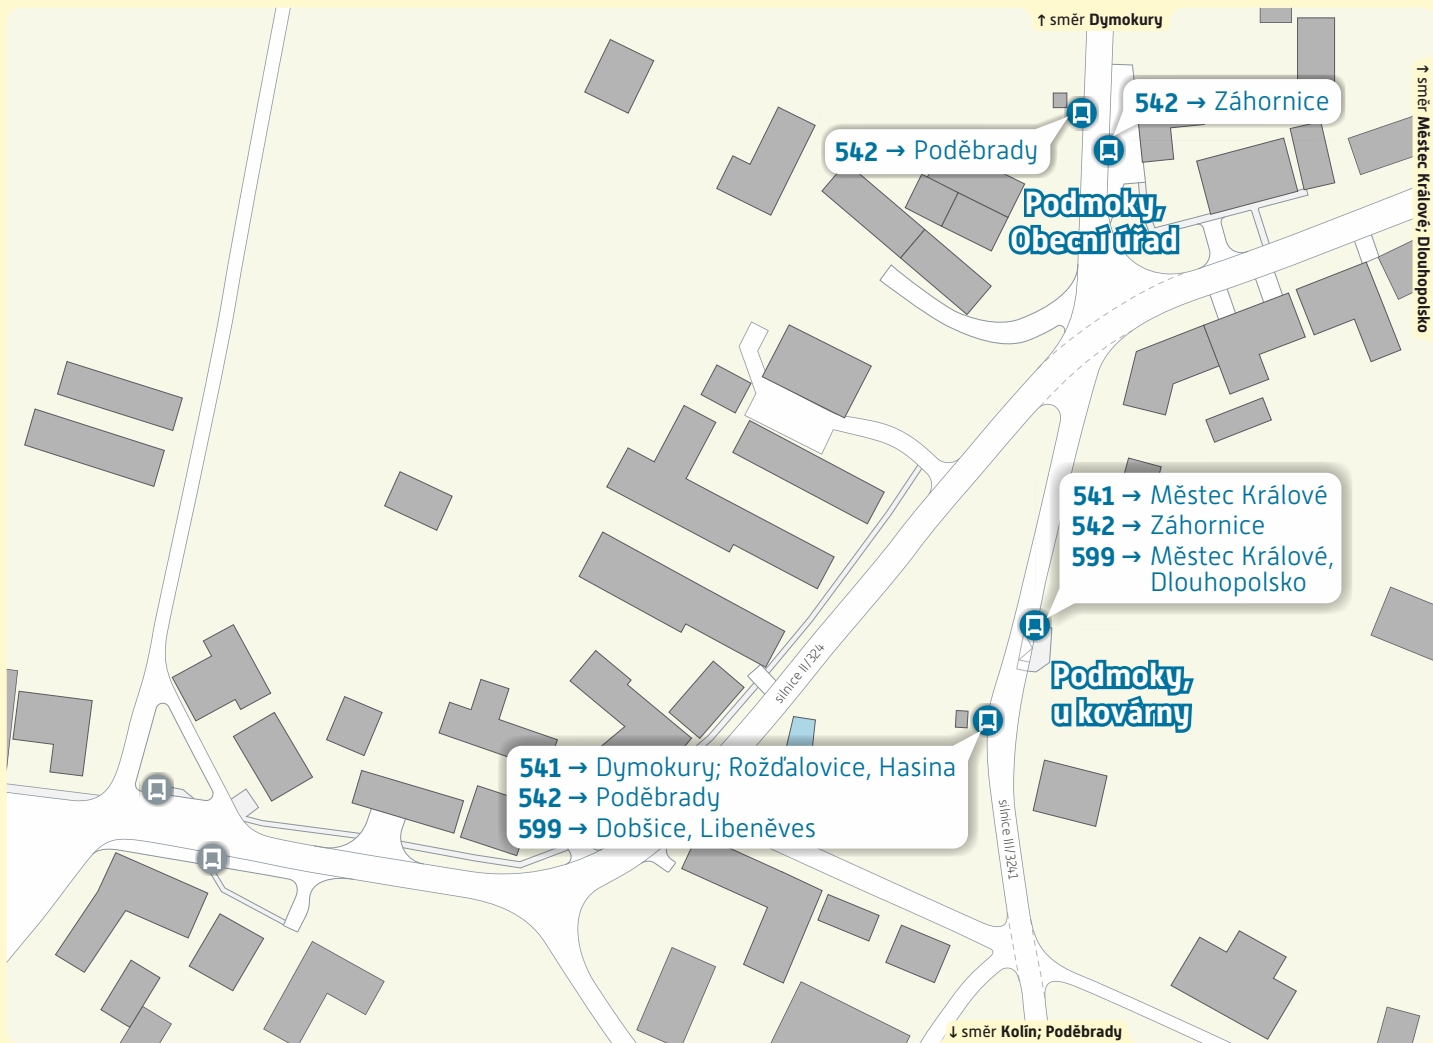

Podmoky

Schéma přestupního uzlu

trvalý stav - platnost od 7. března 2021

Vysvětlivky:

Zastávka BUS

234 704 560

www.pid.cz

PRAŽSKÁ
INTEGROVANÁ
DOPRAVA