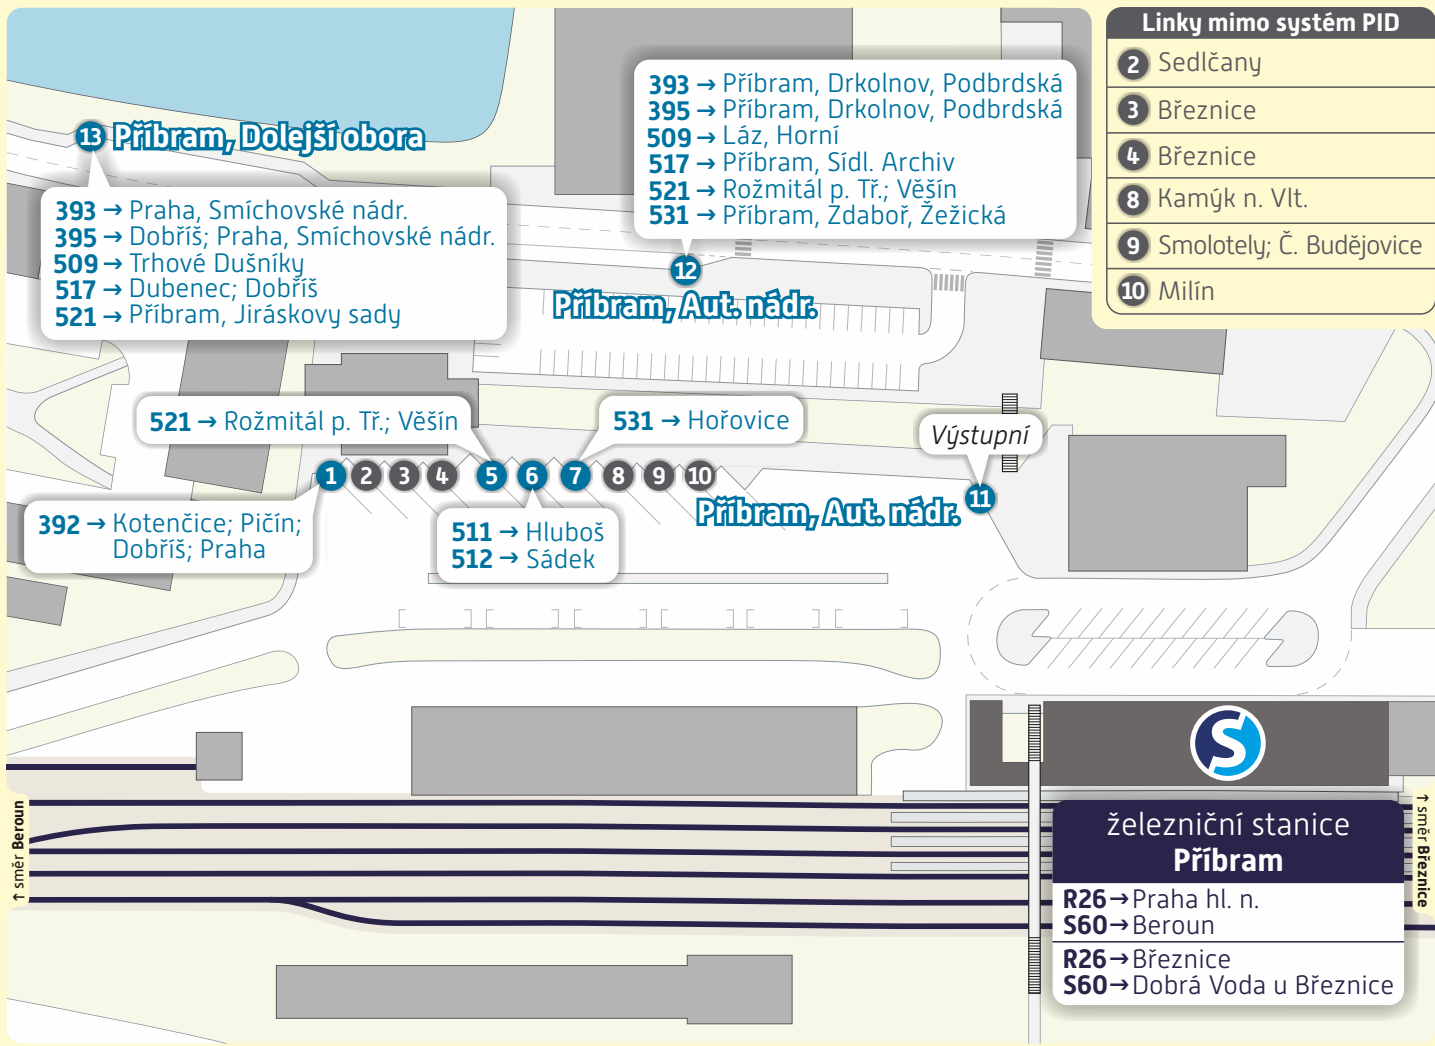

Příbram, Aut. nádr.

Schéma přestupního uzlu

trvalý stav - platnost od 13. prosince 2020

Linky mimo systém PID

- 2 Sedlčany
- 3 Březnice
- 4 Březnice
- 8 Kamýk n. Vlt.
- 9 Smolotely; Č. Budějovice
- 10 Milín

- 393 → Příbram, Drkolnov, Podbrdská
- 395 → Příbram, Drkolnov, Podbrdská
- 509 → Láz, Horní
- 517 → Příbram, Síd. Archiv
- 521 → Rožmitál p. Tř.; Věšín
- 531 → Příbram, Zdaboř, Žežická

- 393 → Praha, Smíchovské nádr.
- 395 → Dobříš; Praha, Smíchovské nádr.
- 509 → Trhové Dušníky
- 517 → Dubenec; Dobříš
- 521 → Příbram, Jiráskovy sady

521 → Rožmitál p. Tř.; Věšín

531 → Hořovice

392 → Kotenčice; Pičín;
Dobříš; Praha

511 → Hluboš
512 → Sádek

Vysvětlivky:

1 Autobusová zastávka, stanoviště 1

**železniční stanice
Příbram**

R26 → Praha hl. n.
S60 → Beroun

R26 → Březnice
S60 → Dobrá Voda u Březnice

234 704 560
www.pid.cz