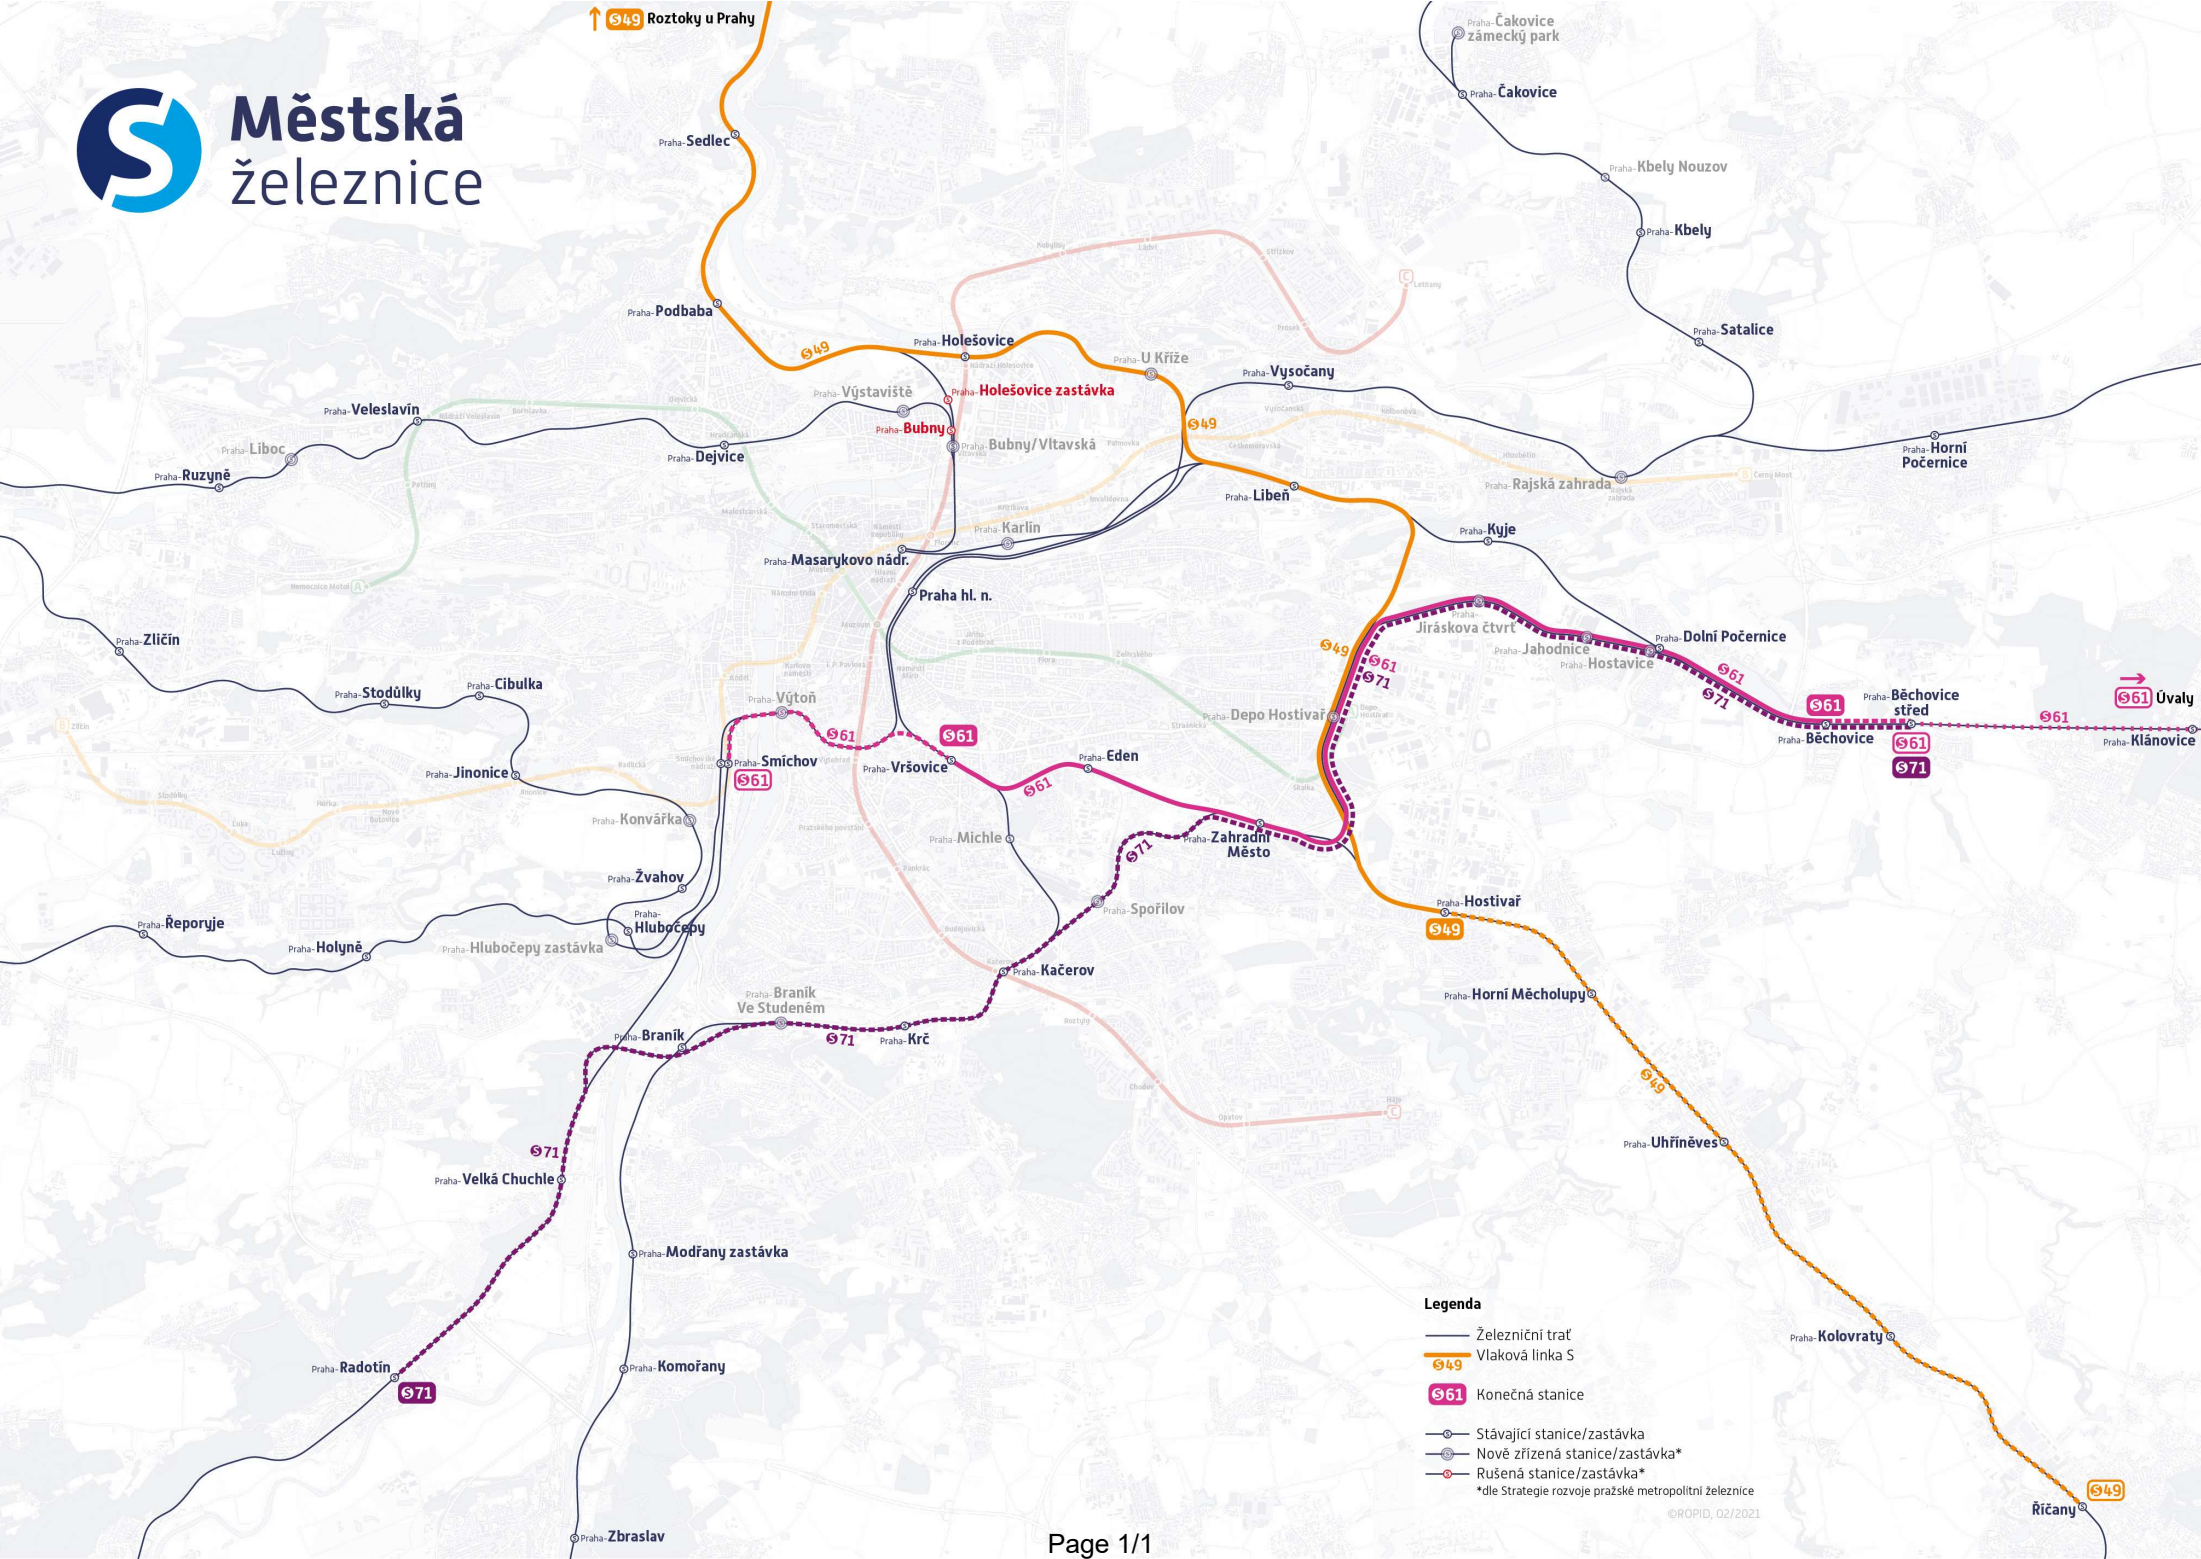

↑ S49 Roztoky u Prahy

Legenda

- Železniční trať
- S49 Vlaková linka S
- S61 Konečná stanice
- Stávající stanice/zastávka
- ⊙ Nově zřízená stanice/zastávka*
- ⊙ Rušená stanice/zastávka*
- *dle Strategie rozvoje pražské metropolitní železnice