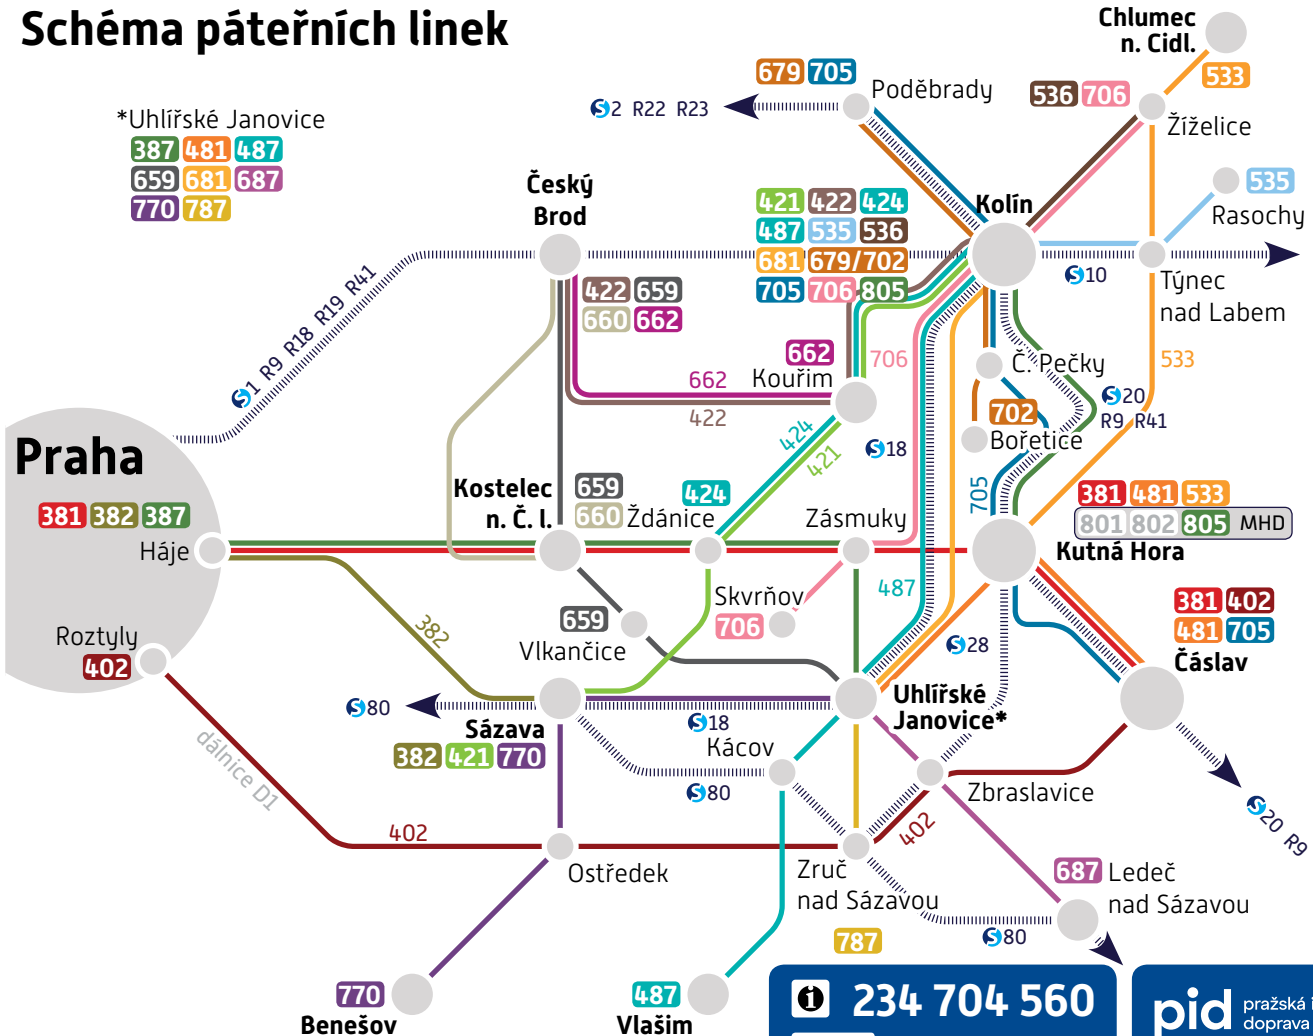

Integrace Kolínska a Kutnohorská

platnost od:
1. srpna 2021

Schéma páteřních linek

© ROPID, červenec 2021

234 704 560

www.pid.cz

pid pražská integrovaná
doprava

Dopravci PID

Prejeme Vám příjemné cestování Pražskou integrovanou dopravou.