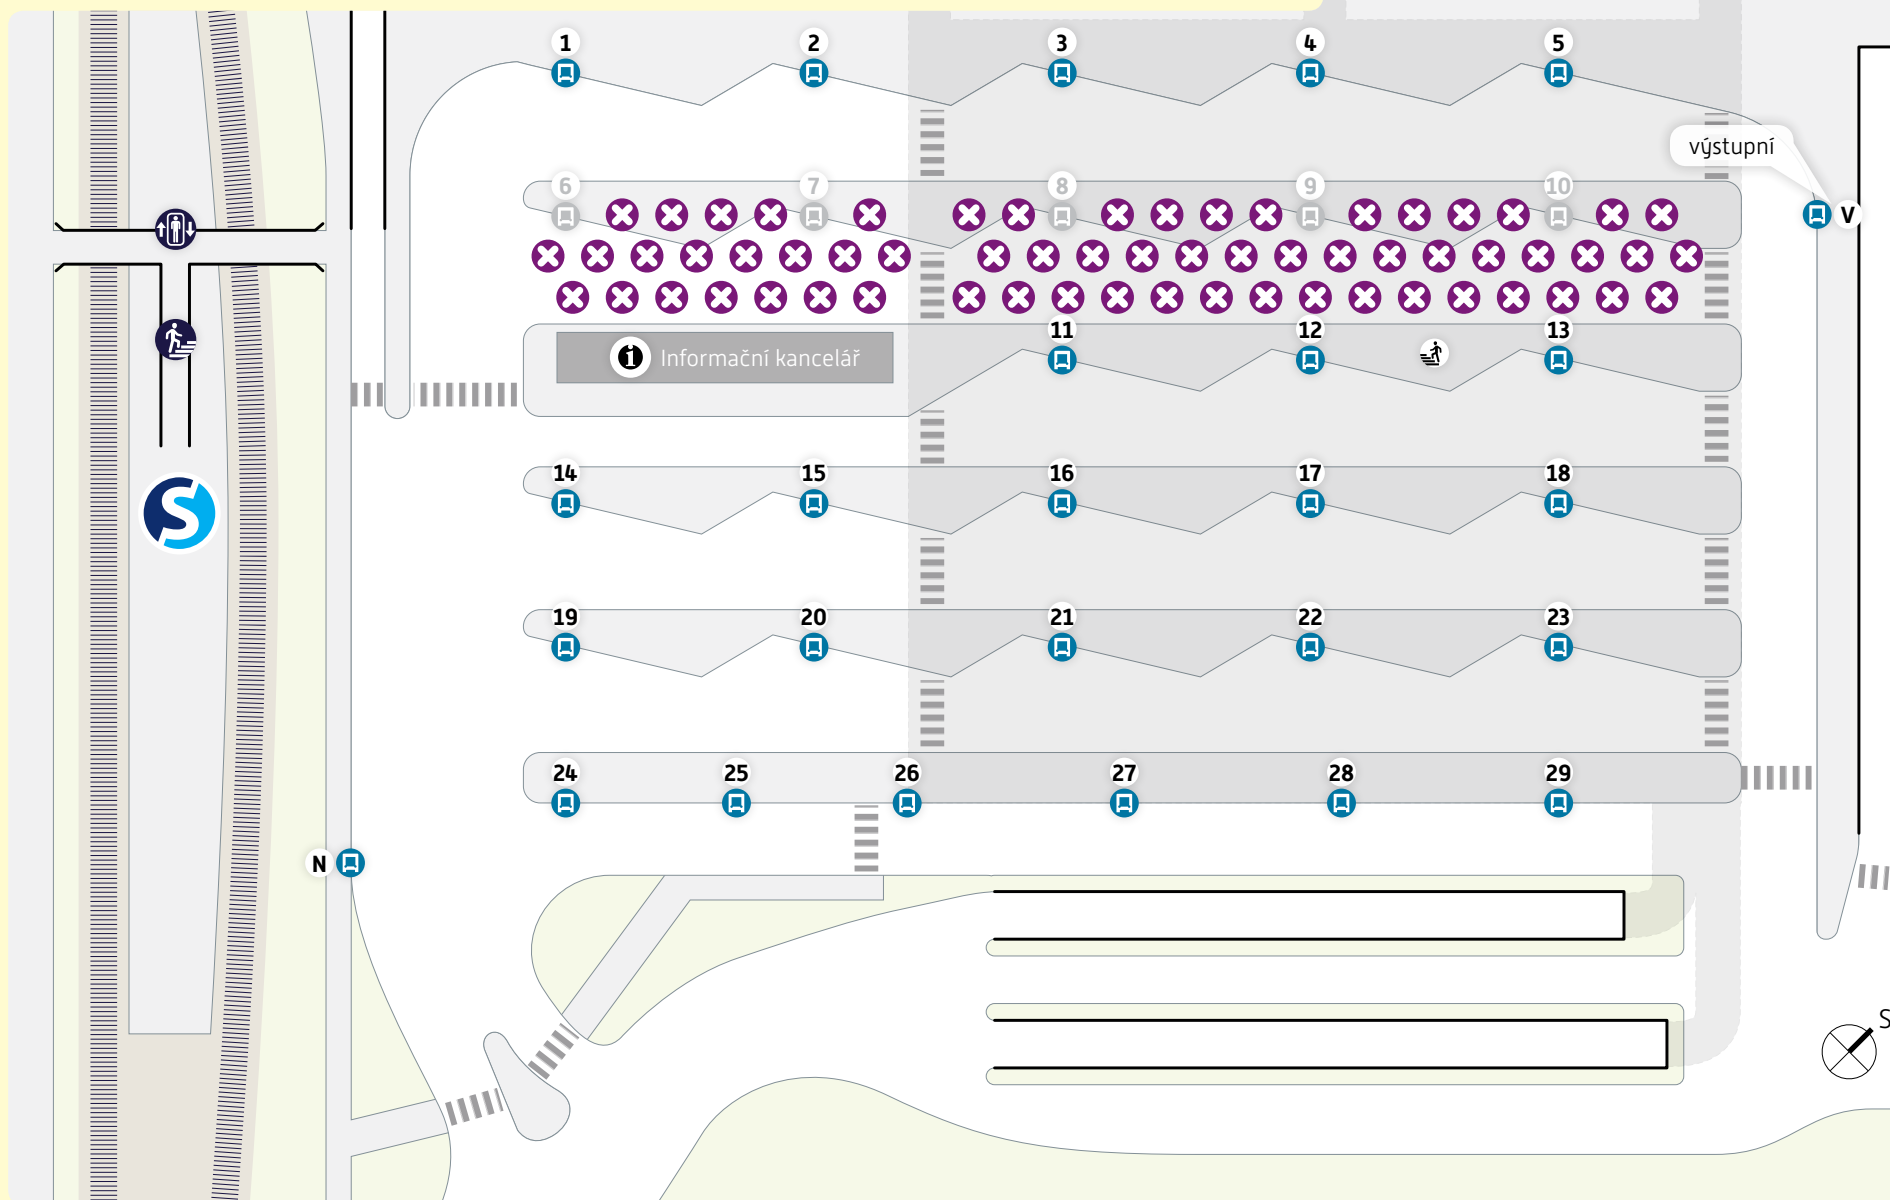

Částečná rekonstrukce autobusového nádraží

[uzavření stanovišť 6–10]

pid pražská integrovaná doprava

Vlaky PID

Trains PID

Linka / Line	Směr / Direction
93* Mladá Boleslav hl.n. • Všetaty • Neratovice • Praha Masarykovo nádraží	
930* Mladá Boleslav hl.n. • Bakov nad Jizerou • Mnichovo Hradiště • Turnov	
931 Mladá Boleslav hl.n. • Dobrovice • Nymburk hl.n.	
933 Mladá Boleslav hl.n. • Skalsko • Mšeno • Mělník	
936 Mladá Boleslav hl.n.	
936 Dolní Bousov • Sobotka • Mladějov v Čechách (• Lomnice n. P.)	
R43* Mladá Boleslav hl.n. • Všetaty • Neratovice • Praha Masarykovo nádraží	
L4* Mladá Boleslav hl.n. • Doksy • Česká Lípa • Nový Bor • Rumburk	

Ostatní autobusové linky (mimo systém PID)

Other bus lines (out of the PID system)

Linka / Line	Směr / Direction	Stanoviště / Stand
500450 Česká Lípa • Nový Bor		18
530750 Jablonec nad Nisou • Tanvald		12
MHD linky 33 41 61 73		N
MHD linky B 31 40		VK