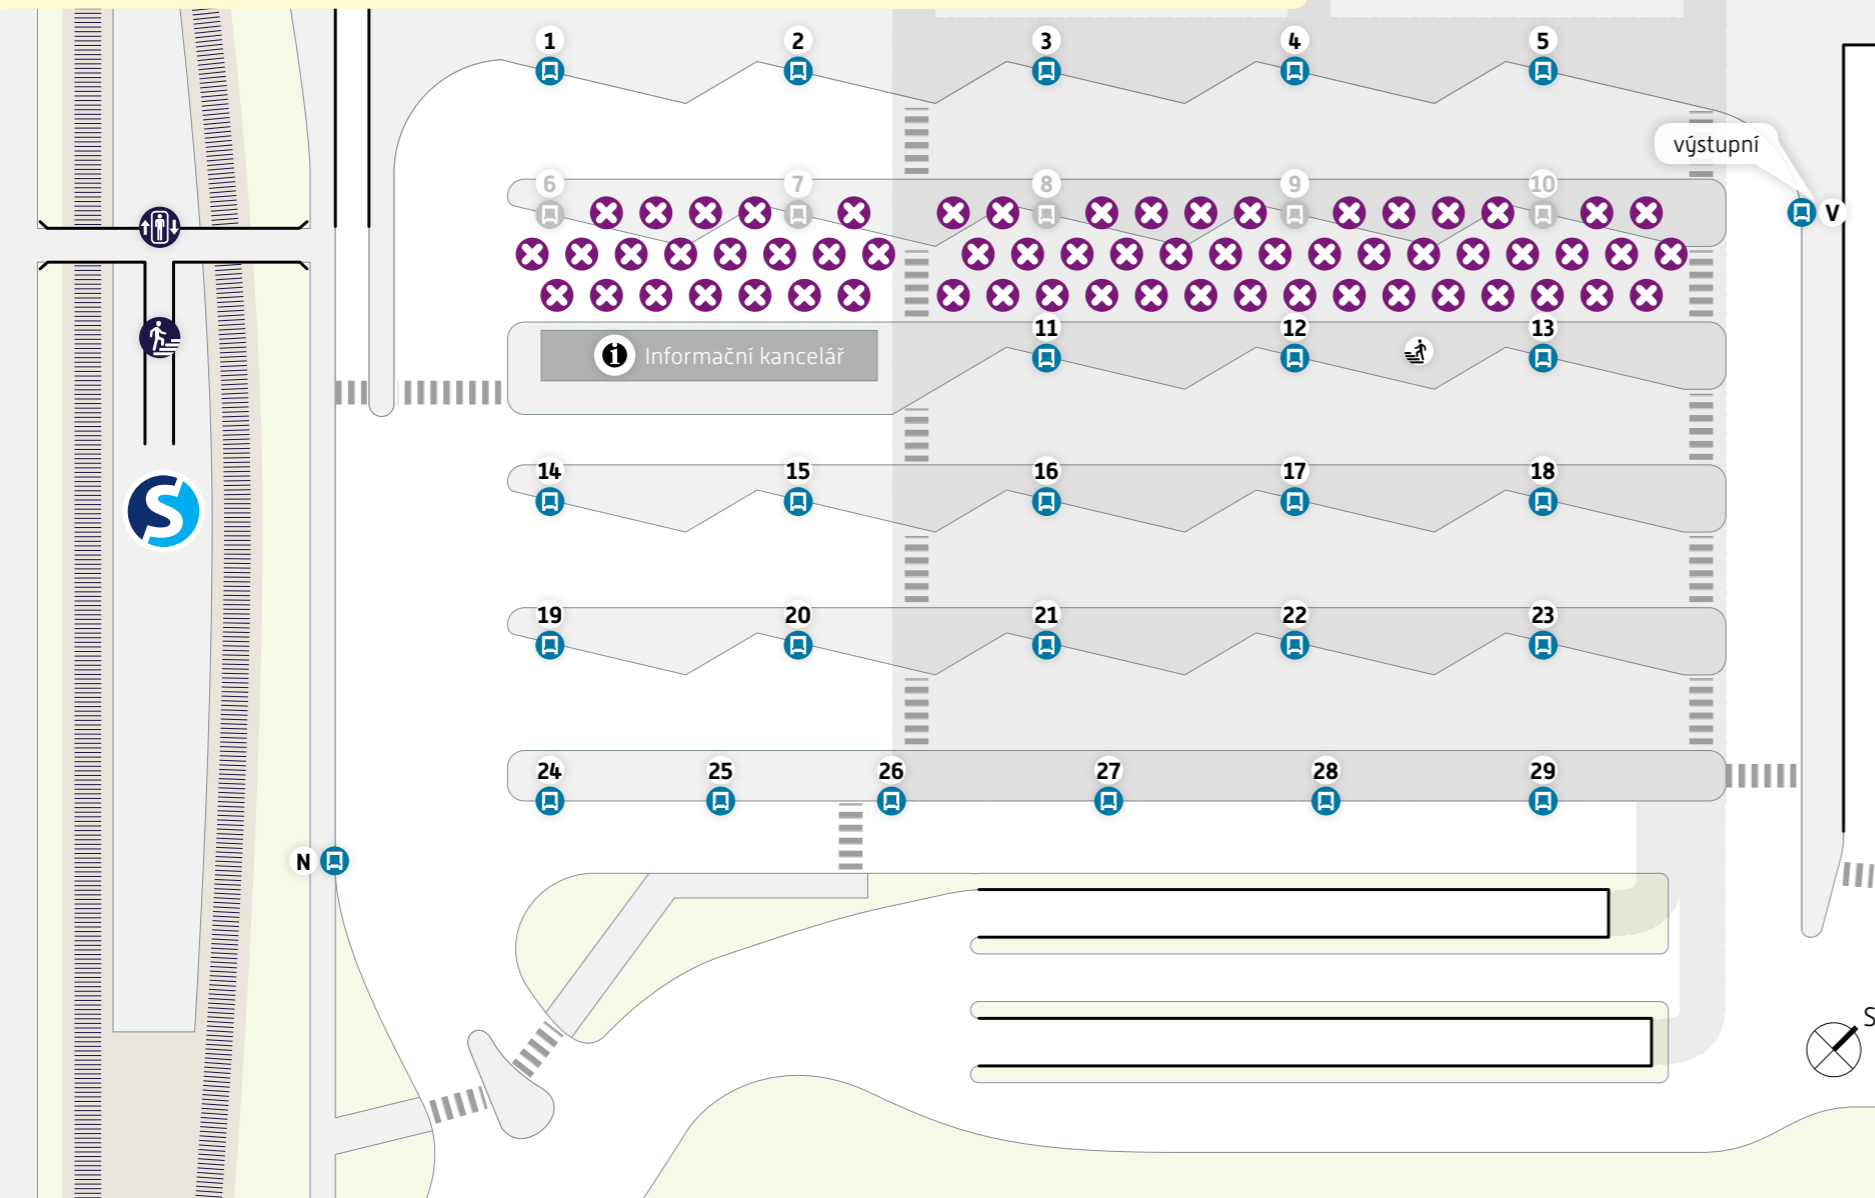

## Částečná rekonstrukce autobusového nádraží

[uzavření stanovišť 6–10]

### pid pražská integrovaná doprava

#### Vlaky PID

Trains PID

Linka / Line	Směr / Direction
93*	Mladá Boleslav hl.n. • Všetaty • Neratovice • Praha Masarykovo nádraží
930*	Mladá Boleslav hl.n. • Bakov nad Jizerou • Mnichovo Hradiště • Turnov
931	Mladá Boleslav hl.n. • Dobrovice • Nymburk hl.n.
933	Mladá Boleslav hl.n. • Skalsko • Mšeno • Mělník
936	Mladá Boleslav hl.n. • Skalsko • Mšeno • Mělník
936	Dolní Bousov • Sobotka • Mladějov v Čechách (• Lomnice n. P.)
R43*	Mladá Boleslav hl.n. • Všetaty • Neratovice • Praha Masarykovo nádraží
L4*	Mladá Boleslav hl.n. • Doksy • Česká Lípa • Nový Bor • Rumburk

### Ostatní autobusové linky (mimo systém PID)

Other bus lines (out of the PID system)

Linka / Line	Směr / Direction	Stanoviště / Stand
500450	Česká Lípa • Nový Bor	18
530750	Jablonec nad Nisou • Tanvald	12
MHD linky	33 41 61 73	N
MHD linky	B 31 40	VK