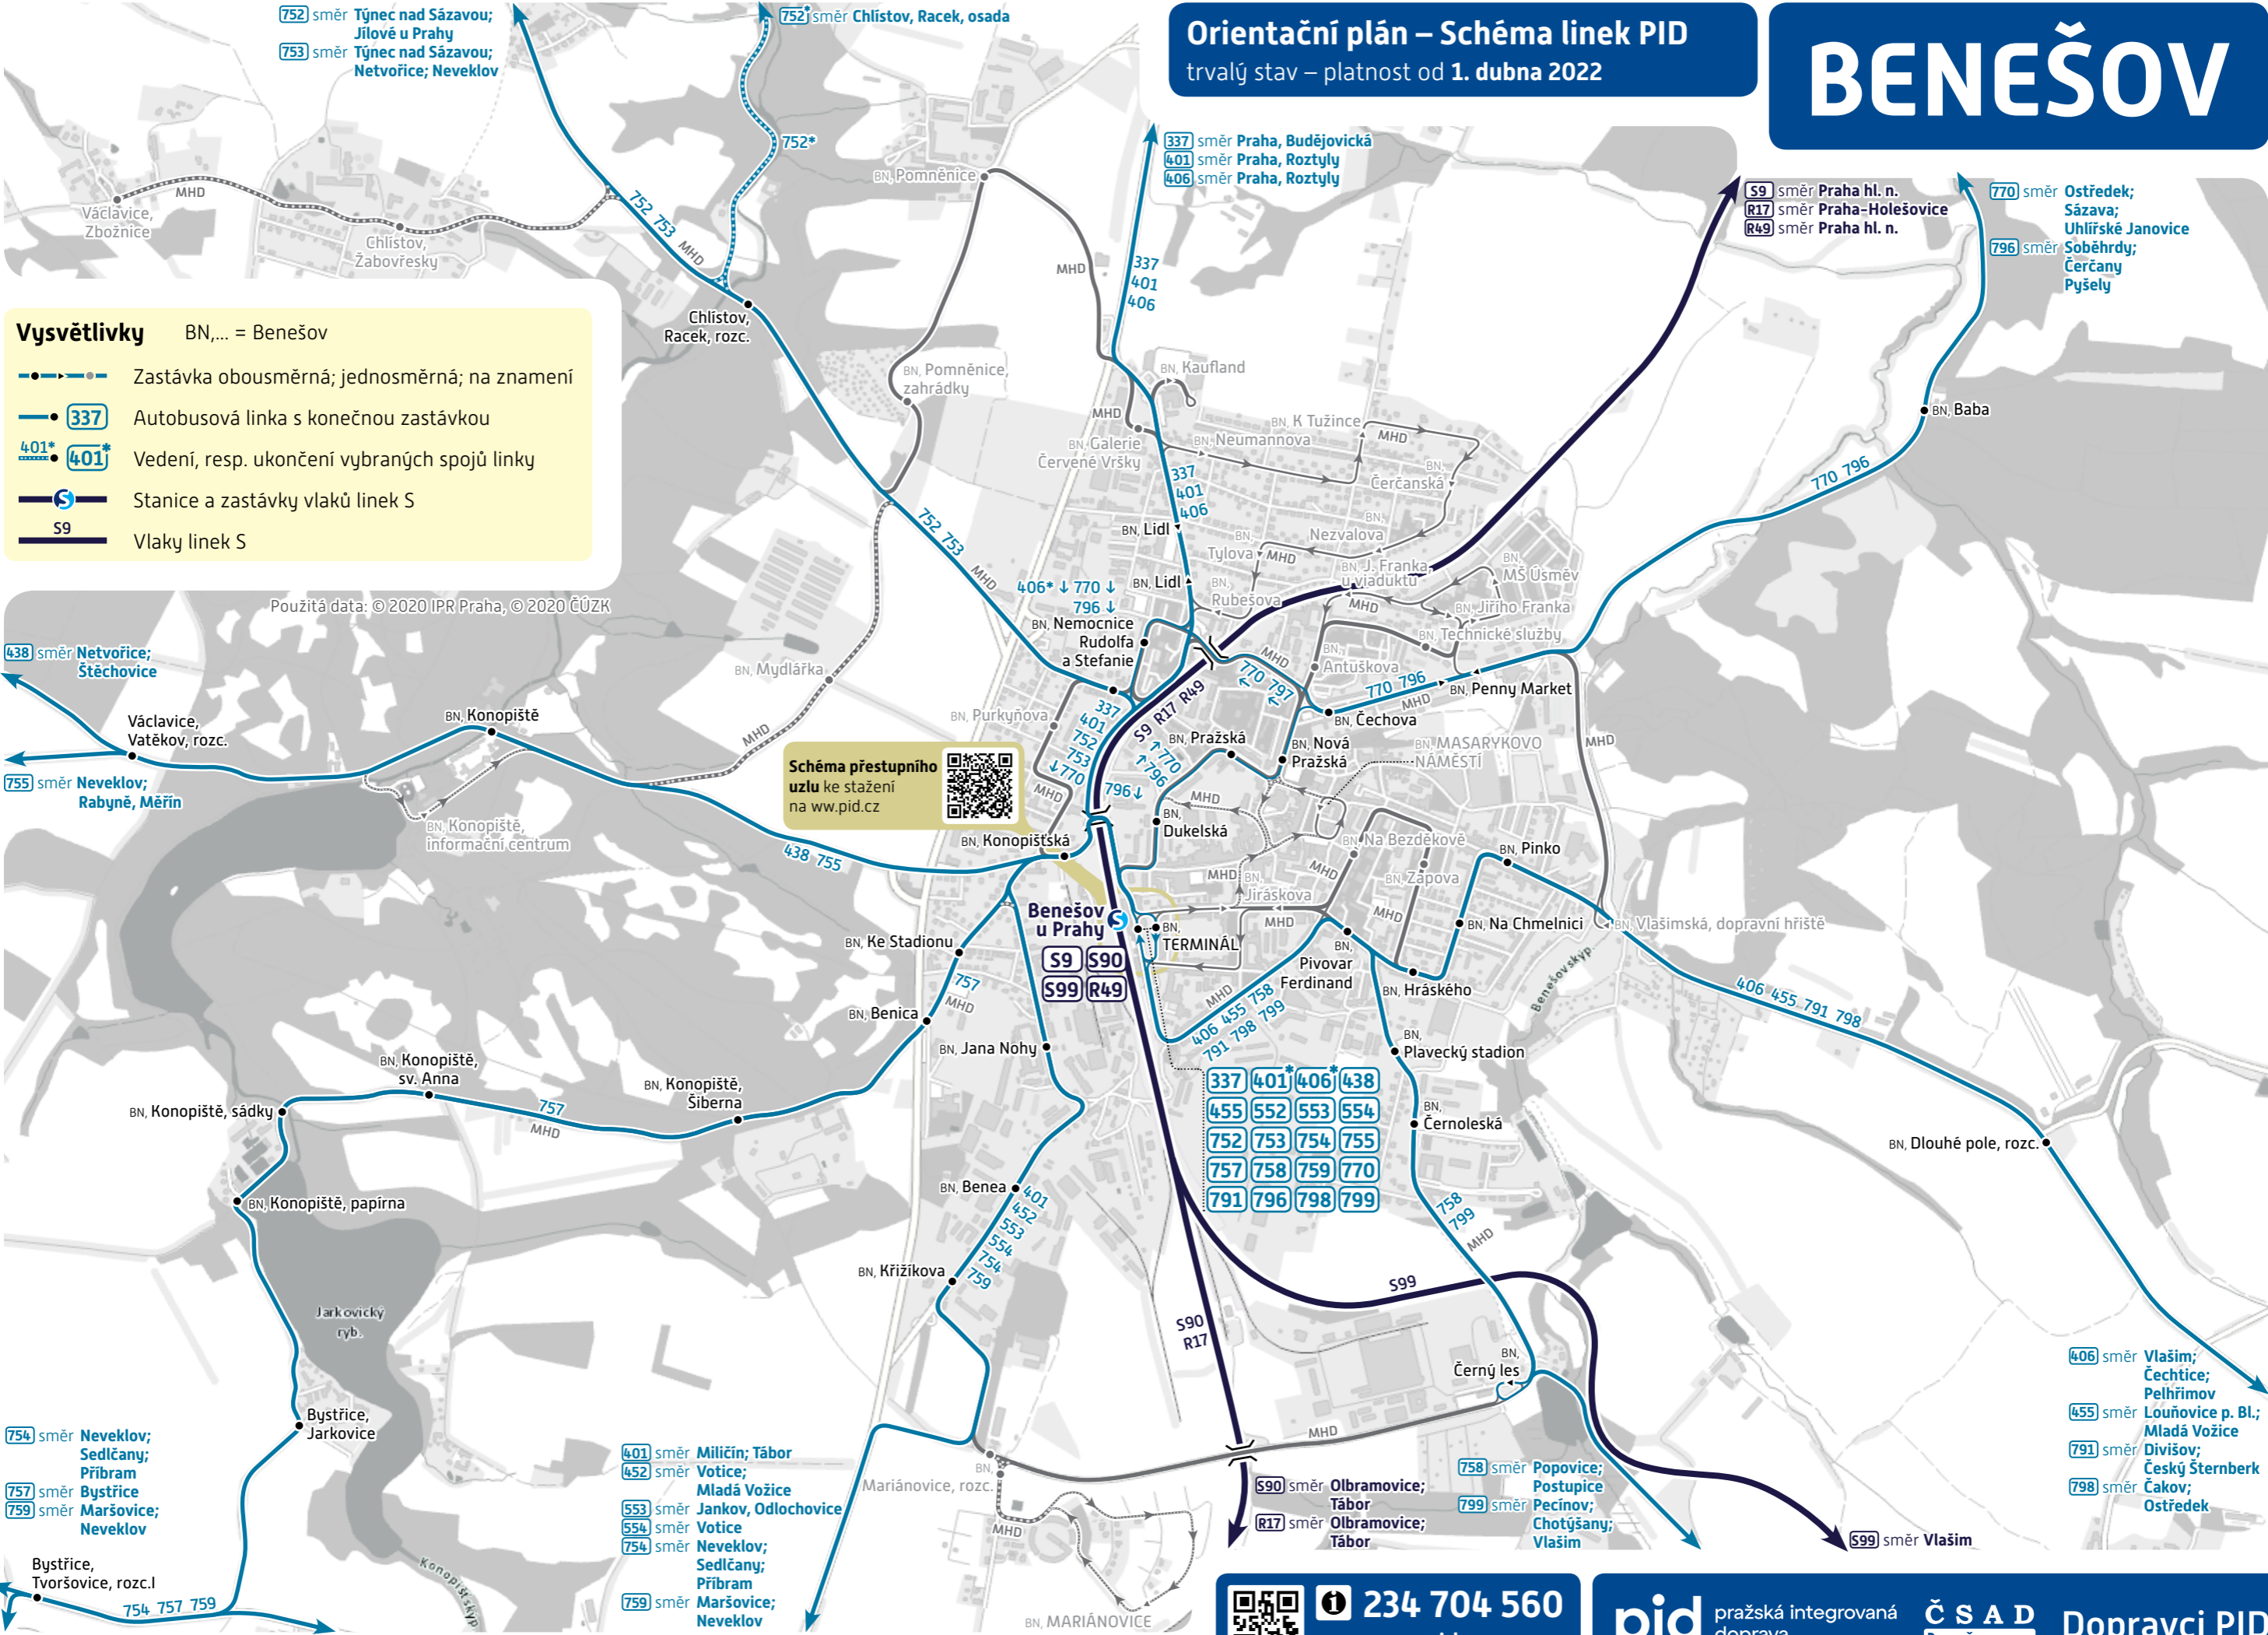

Orientační plán – Schéma linek PID

trvalý stav – platnost od 1. dubna 2022

BENEŠOV

Vysvětlivky BN,... = Benešov

- Zastávka obousměrná; jednosměrná; na znamení
- 337 Autobusová linka s konečnou zastávkou
- 401* 401 Vedení, resp. ukončení vybraných spojů linky
- S— Stanice a zastávky vlaků linek S
- S9— Vlaky linek S

Schéma přestupního uzlu ke stažení na www.pid.cz

337	401	406	438
455	552	553	554
752	753	754	755
757	758	759	770
791	796	798	799

234 704 560
www.pid.cz

pid pražská integrovaná doprava
Č S A D Benešov s.r.o. Dopravci PID