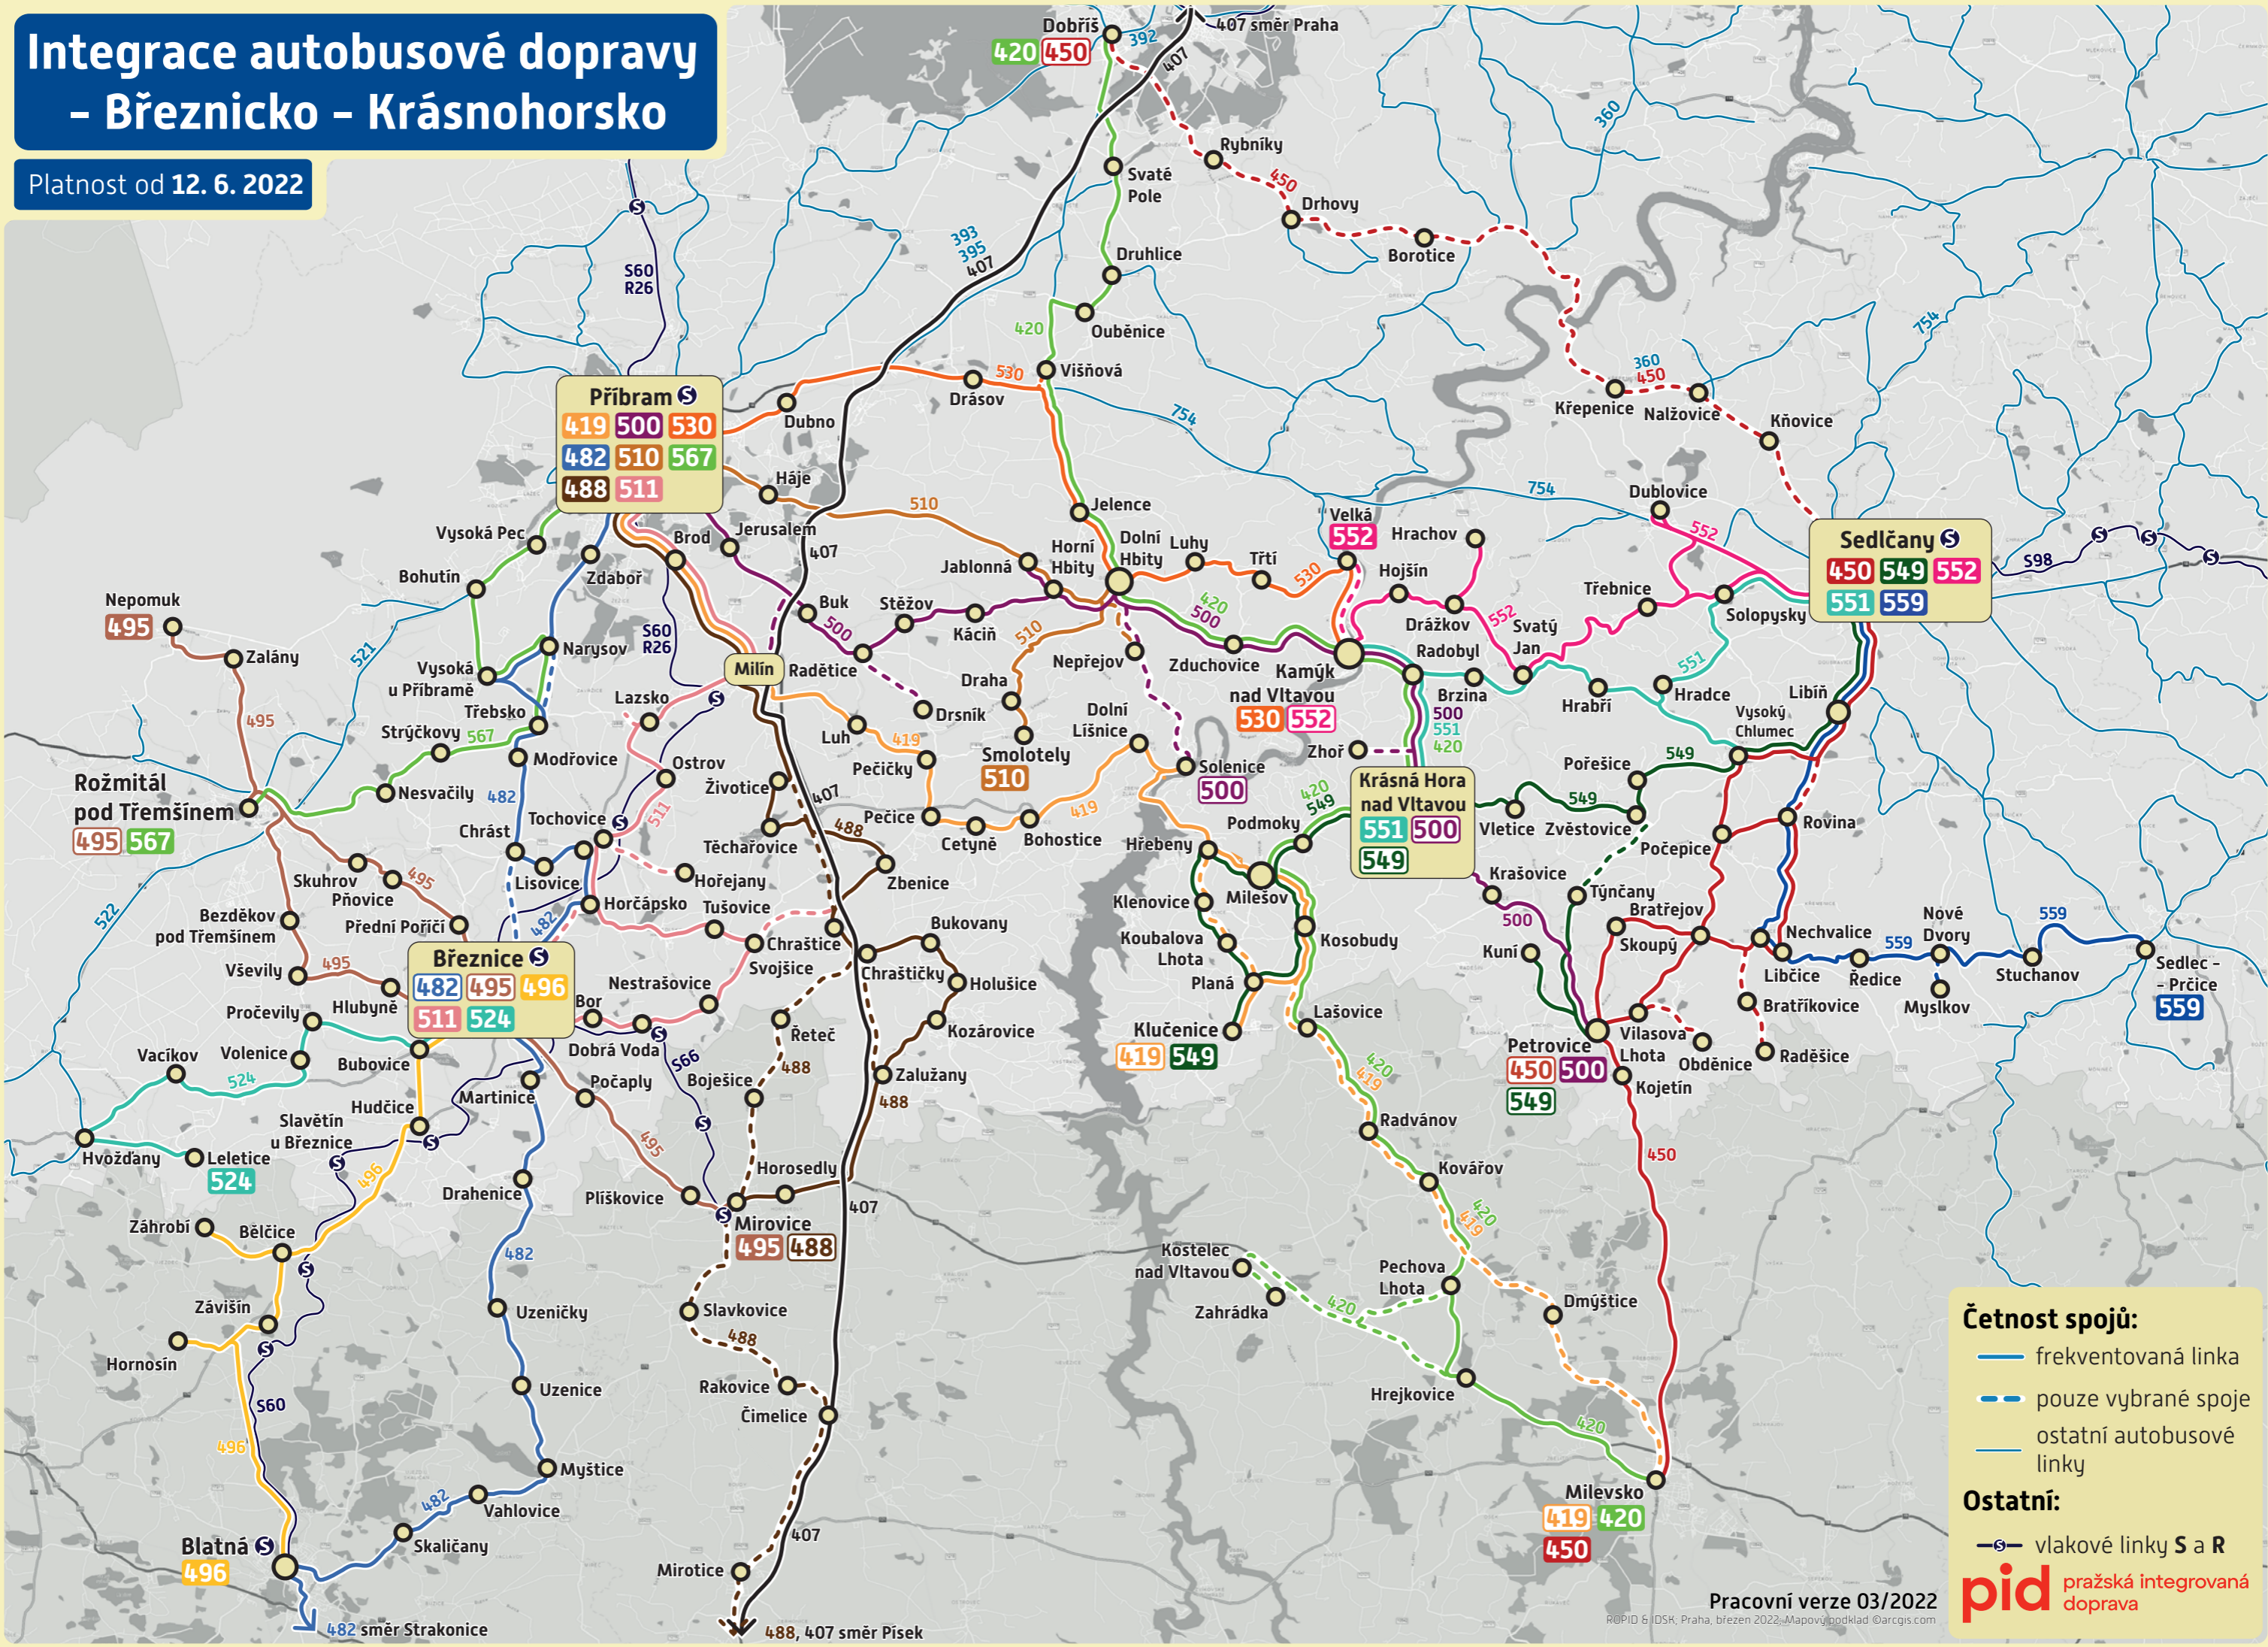

# Integrace autobusové dopravy - Březnicko - Krásnohorsk

Platnost od 12. 6. 2022

**Příbram**

419	500	530
482	510	567
488	511	

**Sedlčany**

450	549	552
551	559	

**Březnice**

482	495	496
511	524	

**Krásná Hora nad Vltavou**

551	500
549	

**Četnost spojů:**

- frekventovaná linka
- - - pouze vybrané spoje
- ostatní autobusové linky

**Ostatní:**

- vlakové linky S a R

**pid** pražská integrovaná doprava