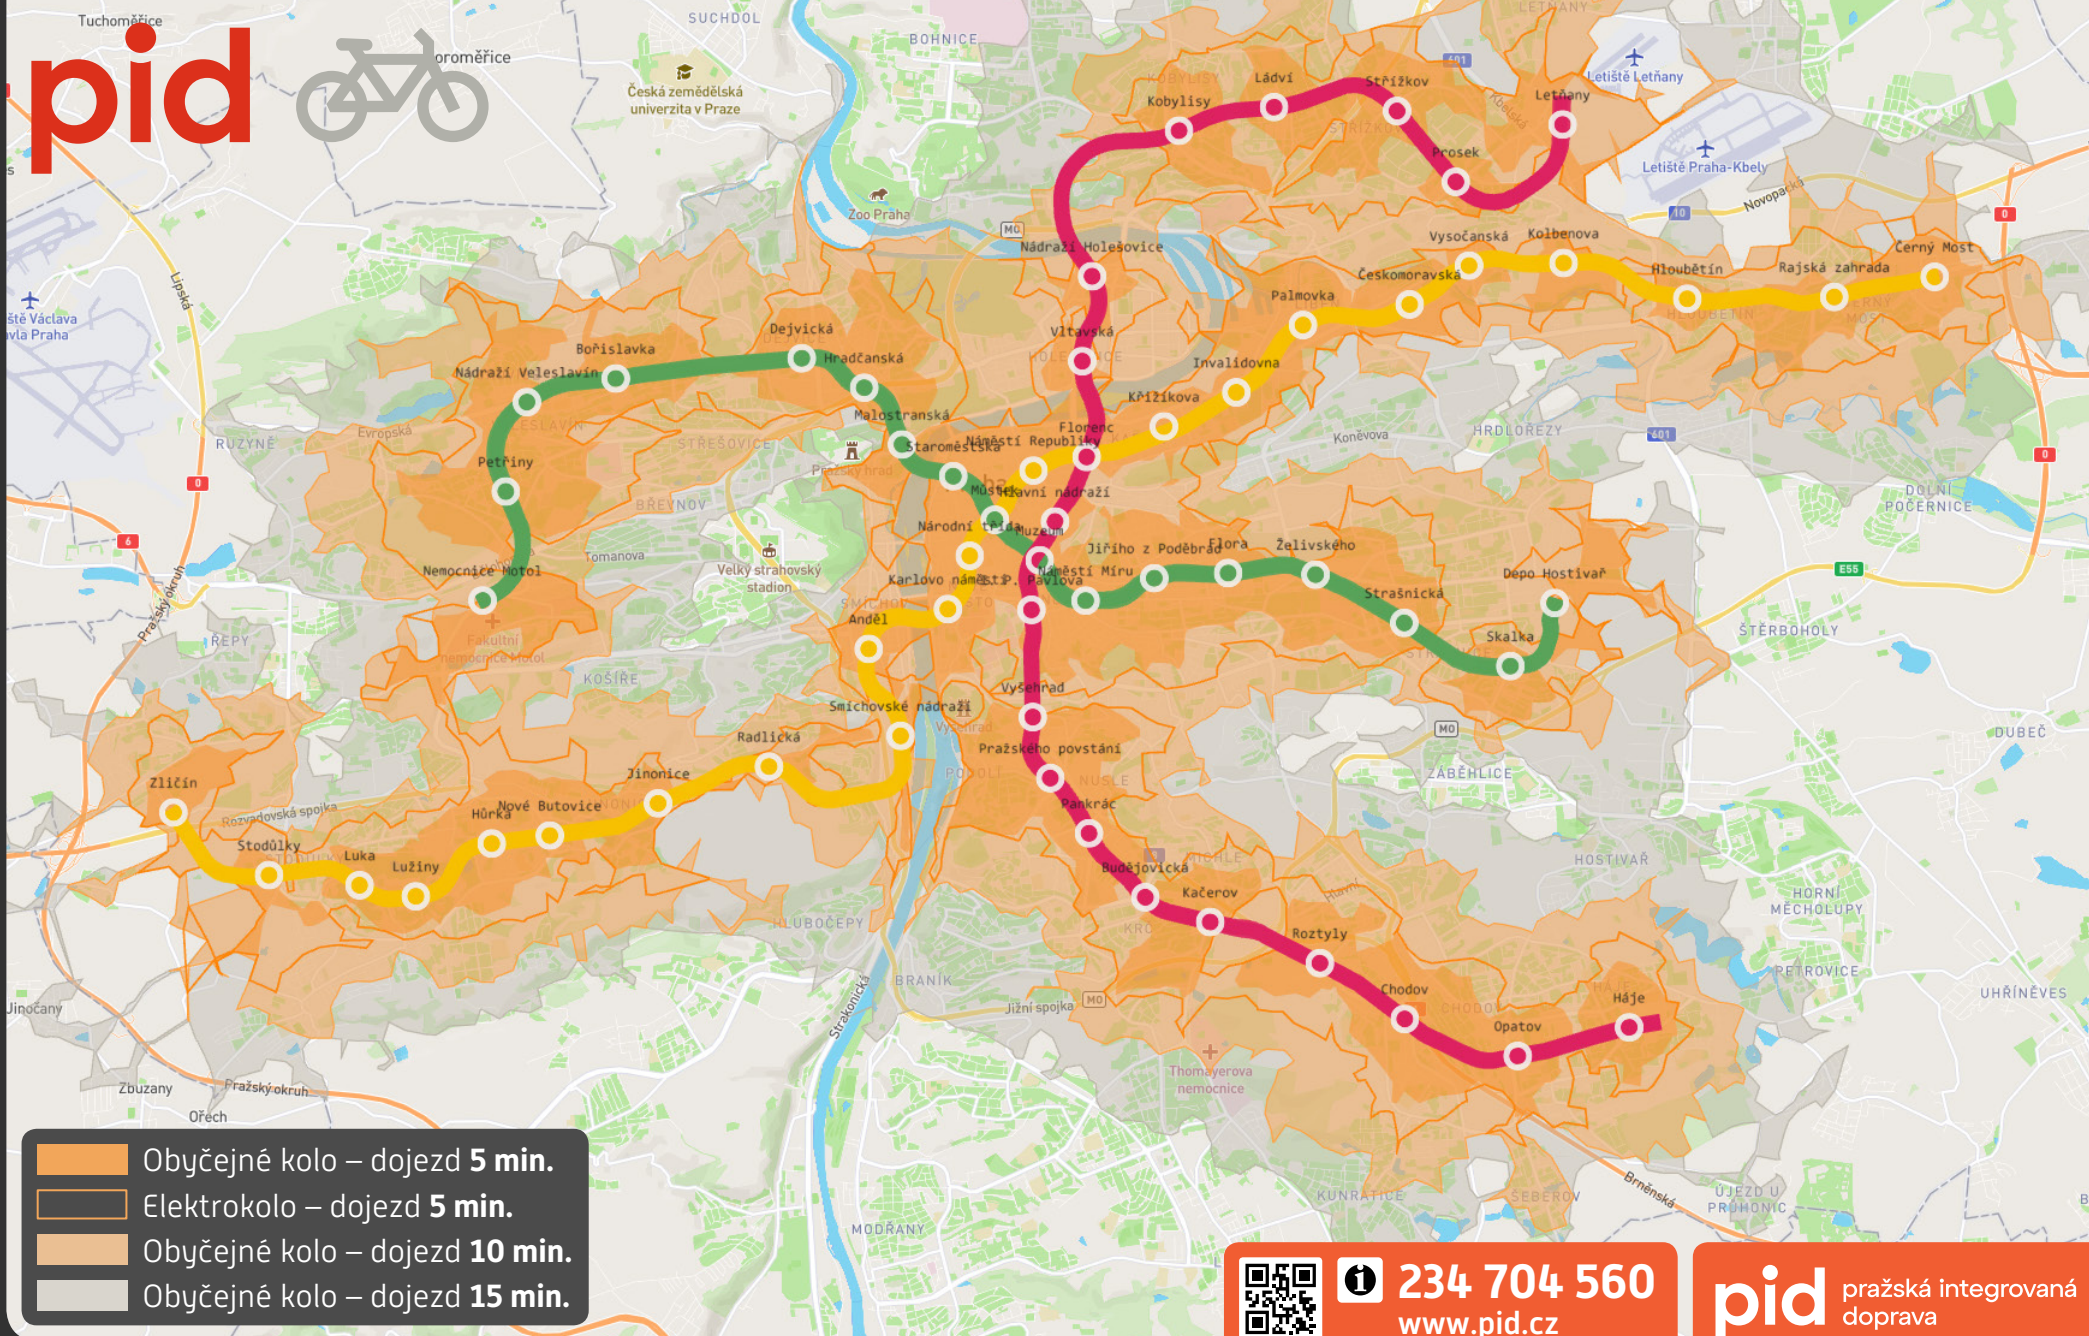

Dojezdové oblasti na kole od stanic metra

pid 

234 704 560
www.pid.cz

pid pražská integrovaná doprava