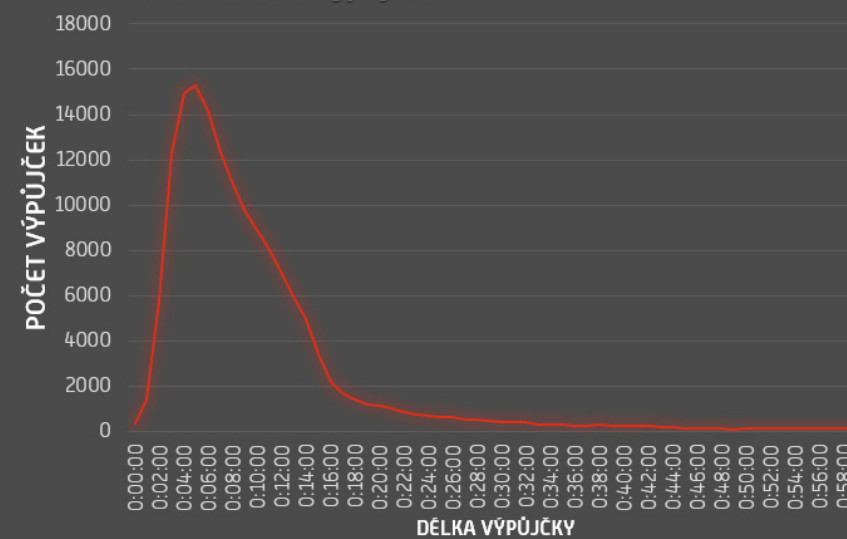

Počty výpůjček za den

Vývoj počtu nově zaregistrovaných uživatelů

[data jsou dostupná až od 25.10.]

Četnosti délek výpůjček

234 704 560
www.pid.cz

pid pražská integrovaná
doprava