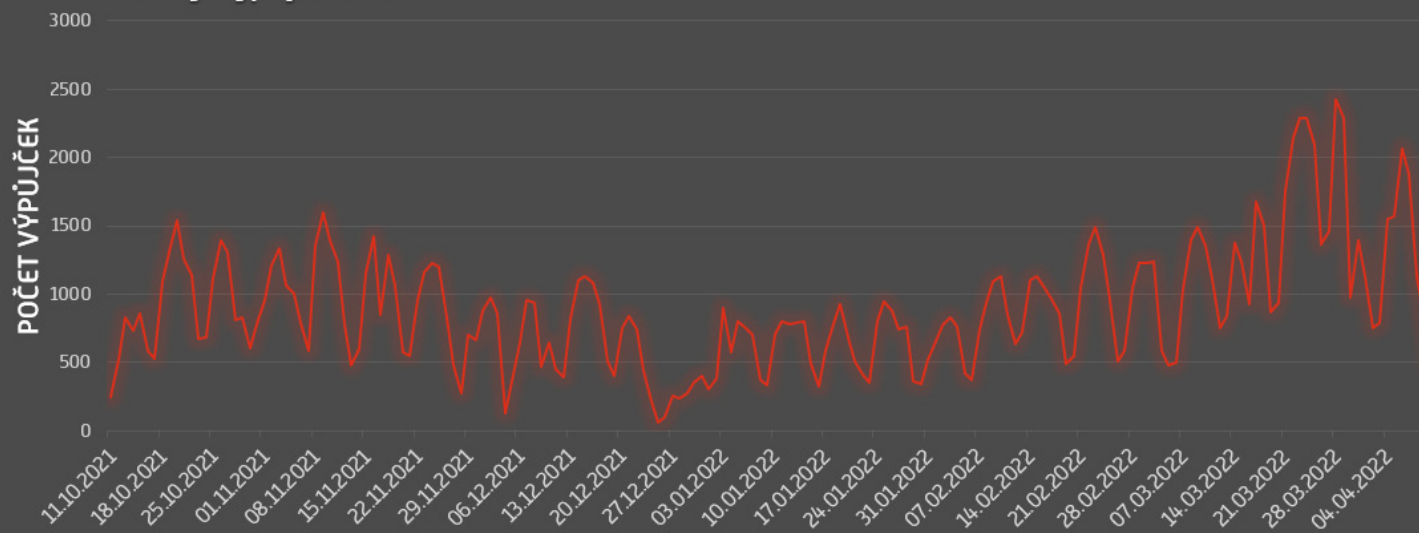

Počty výpůjček za den

Vývoj počtu nově zaregistrovaných uživatelů

[data jsou dostupná až od 25.10.]

Četnosti délek výpůjček

234 704 560
www.pid.cz

pid pražská integrovaná
doprava