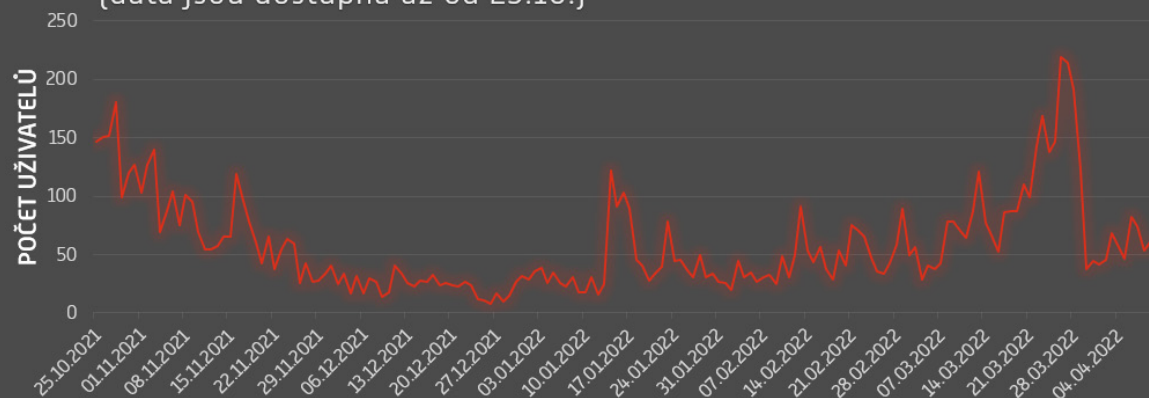

Počty výpůjček za den

Vývoj počtu nově zaregistrovaných uživatelů

[data jsou dostupná až od 25.10.]

Četnosti délek výpůjček

234 704 560
www.pid.cz

pid pražská integrovaná
doprava