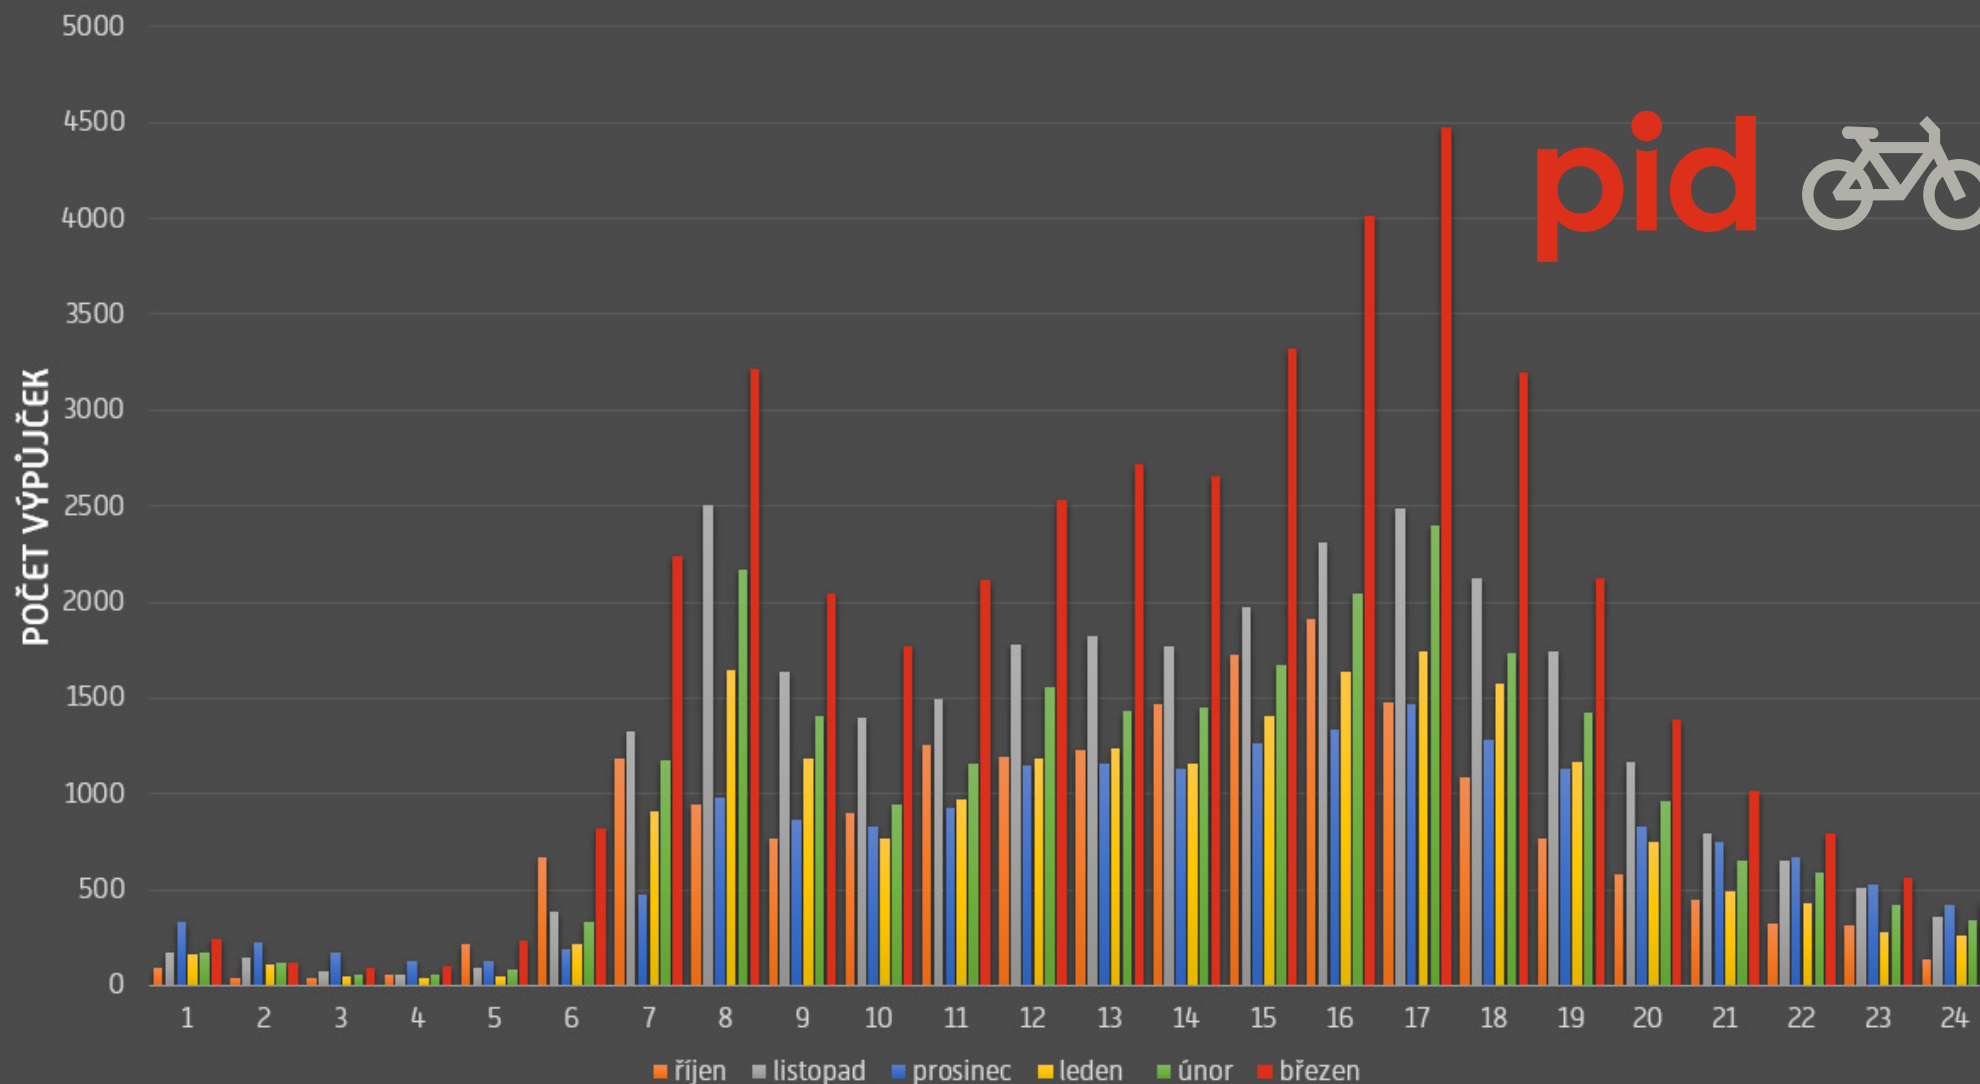

Rozložení výpůjček během dne

234 704 560
www.pid.cz

pid pražská integrovaná
doprava