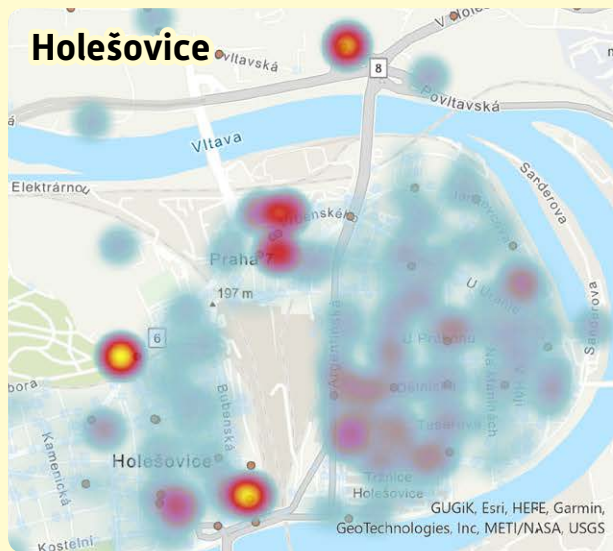

Nejčastější místa půjčování sdílených kol

V těchto náhledech je použito dynamické zobrazení, stejná intenzita barev v jednotlivých náhledech reprezentuje odlišné hodnoty. Hodnoty v rozdílných náhledech není možné porovnávat mezi sebou, k tomu je určen celkový pohled.

Legenda

-  Řídká
-  Hustá
-  uzly
-  poloha

pid 

 234 704 560
www.pid.cz

pid pražská integrovaná
doprava