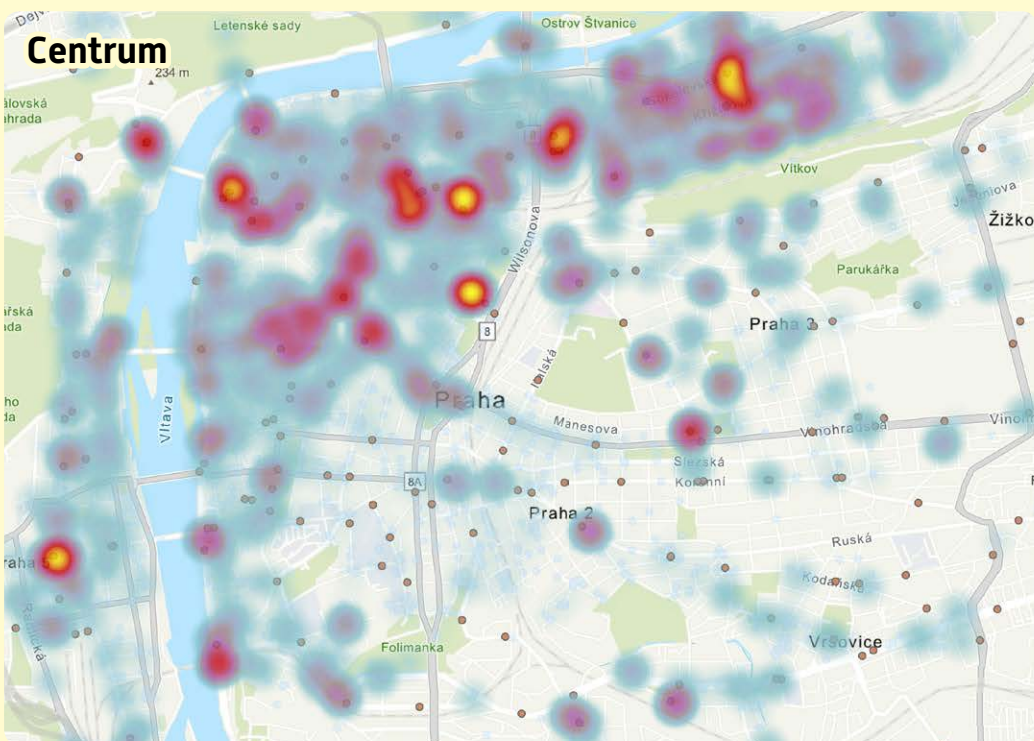

Nejčastější místa půjčování sdílených kol

V těchto náhledech je použito dynamické zobrazení, stejná intenzita barev v jednotlivých náhledech reprezentuje odlišné hodnoty. Hodnoty v rozdílných náhledech není možné porovnávat mezi sebou, k tomu je určen celkový pohled.

Legenda

-  Řídká
-  Hustá
-  uzly
-  poloha

pid 

 234 704 560
www.pid.cz

pid pražská integrovaná
doprava