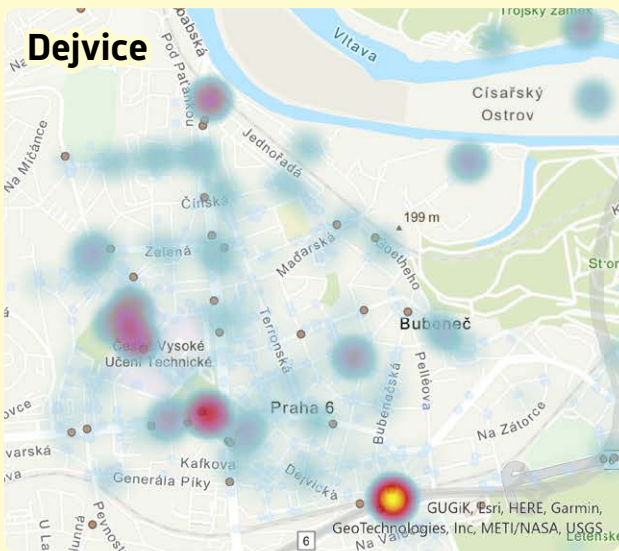

Nejčastější místa půjčování sdílených kol

V těchto náhledech je použito dynamické zobrazení, stejná intenzita barev v jednotlivých náhledech reprezentuje odlišné hodnoty. Hodnoty v rozdílných náhledech není možné porovnávat mezi sebou, k tomu je určen celkový pohled.

Legenda

-  Řídká
-  Hustá
-  uzly
-  poloha

pid 

 234 704 560
www.pid.cz

pid pražská integrovaná
doprava