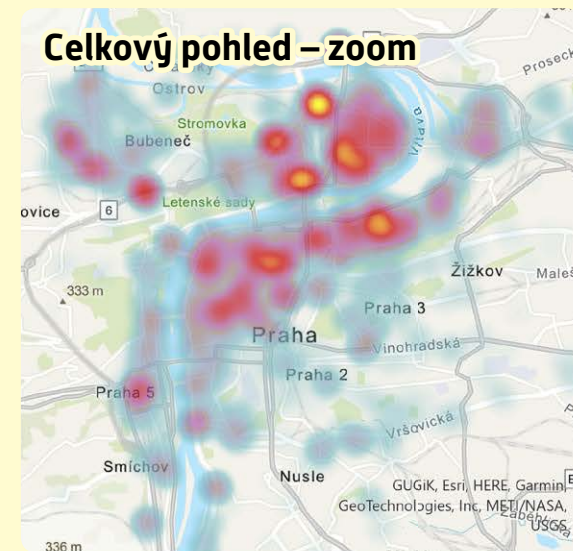

Nejčastější místa půjčování sdílených kol

V těchto náhledech je použito dynamické zobrazení, stejná intenzita barev v jednotlivých náhledech reprezentuje odlišné hodnoty. Hodnoty v rozdílných náhledech není možné porovnávat mezi sebou, k tomu je určen celkový pohled.

Legenda

-  Řídká
-  Hustá
-  uzly
-  poloha

pid 

 234 704 560
www.pid.cz

pid pražská integrovaná
doprava