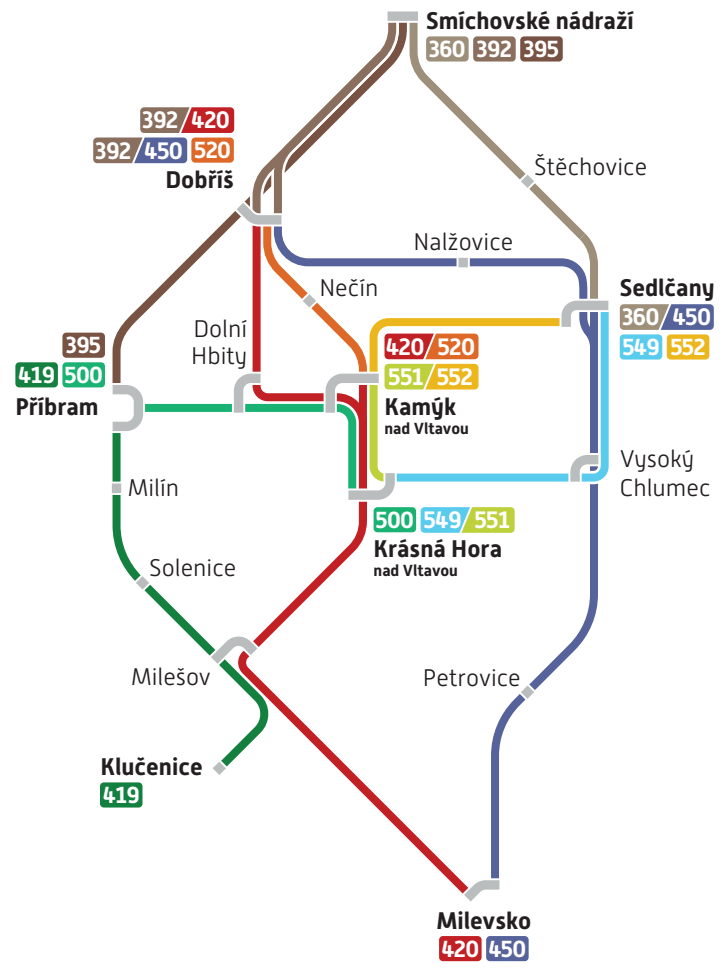

trvalá změna

Posílení víkendového provozu na Krásnohorsku

Platnost od: 12. 6. 2022

419

420

450

500

520

549

551

552

» Praha

Vážení cestující, od 12. června dochází v souvislosti s integrací Březnicka a Krásnohorska k rozšíření víkendového provozu na nově integrovaných linkách 419, 420, 450, 500, 520, 549, 551 a 552.

Na všechny spoje v Dobříši, Příbrami a Sedlčanech navíc navazují spoje linek 360, 392 a 395 do Prahy na Smíchovské nádraží.

V případě linek 420 a 450 se jedná o přímé spoje z/do Prahy bez nutnosti přestupu v Dobříši či Sedlčanech.

Přejeme Vám příjemné cestování Pražskou integrovanou dopravou.

© ROPID 6/22

Schéma víkendového provozu (Zakresleny pouze dotčené linky)

234 704 560

www.pid.cz

pid pražská integrovaná doprava

Dopravci PID