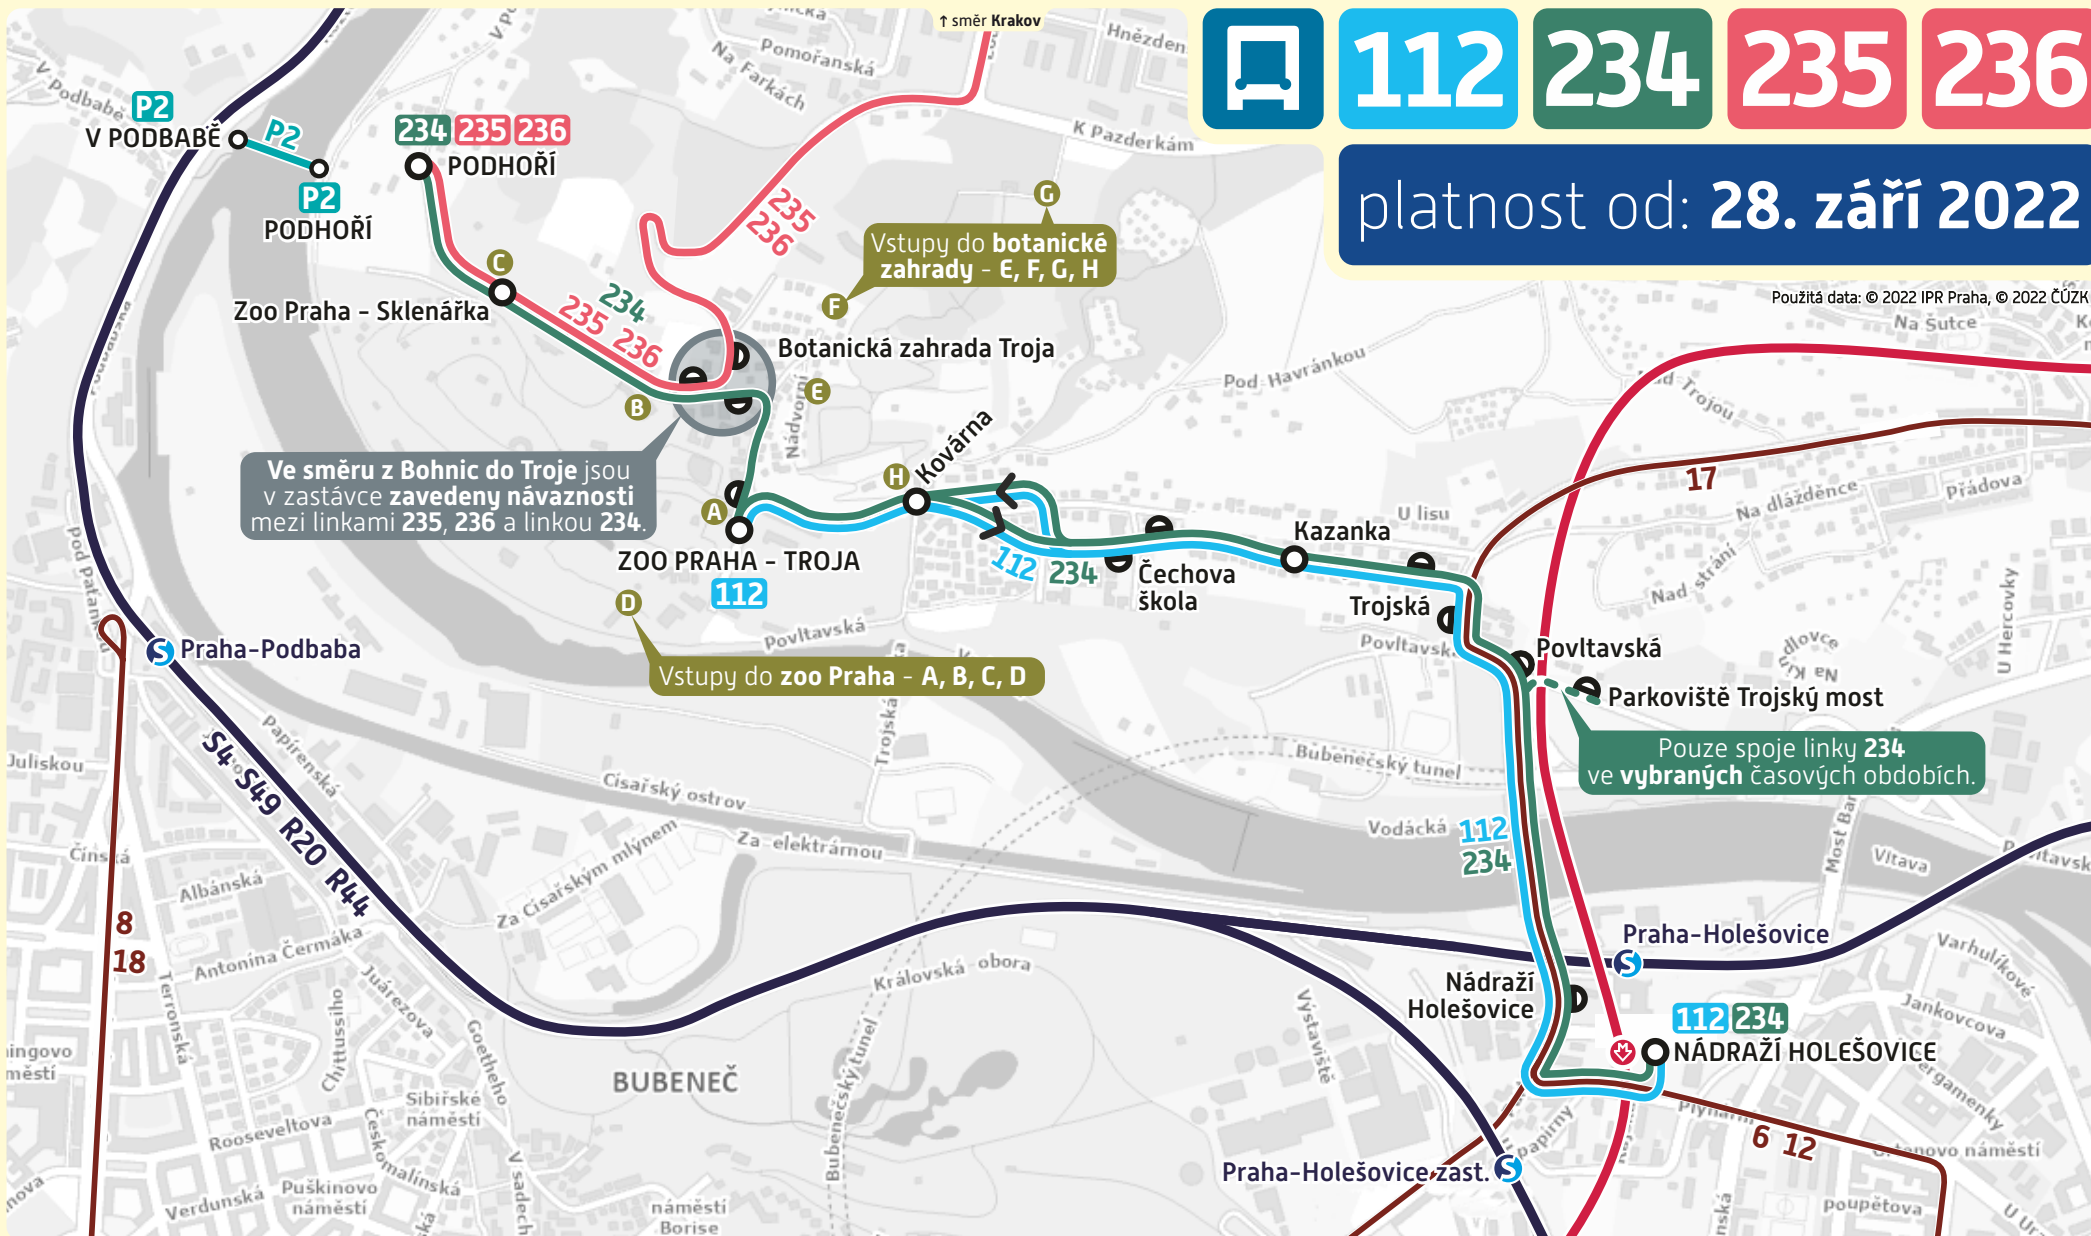

trvalá změna

Zavedení linky 234

112

234

235

236

platnost od: 28. září 2022

Děkujeme za pochopení a přejeme Vám příjemné cestování s Pražskou integrovanou dopravou.