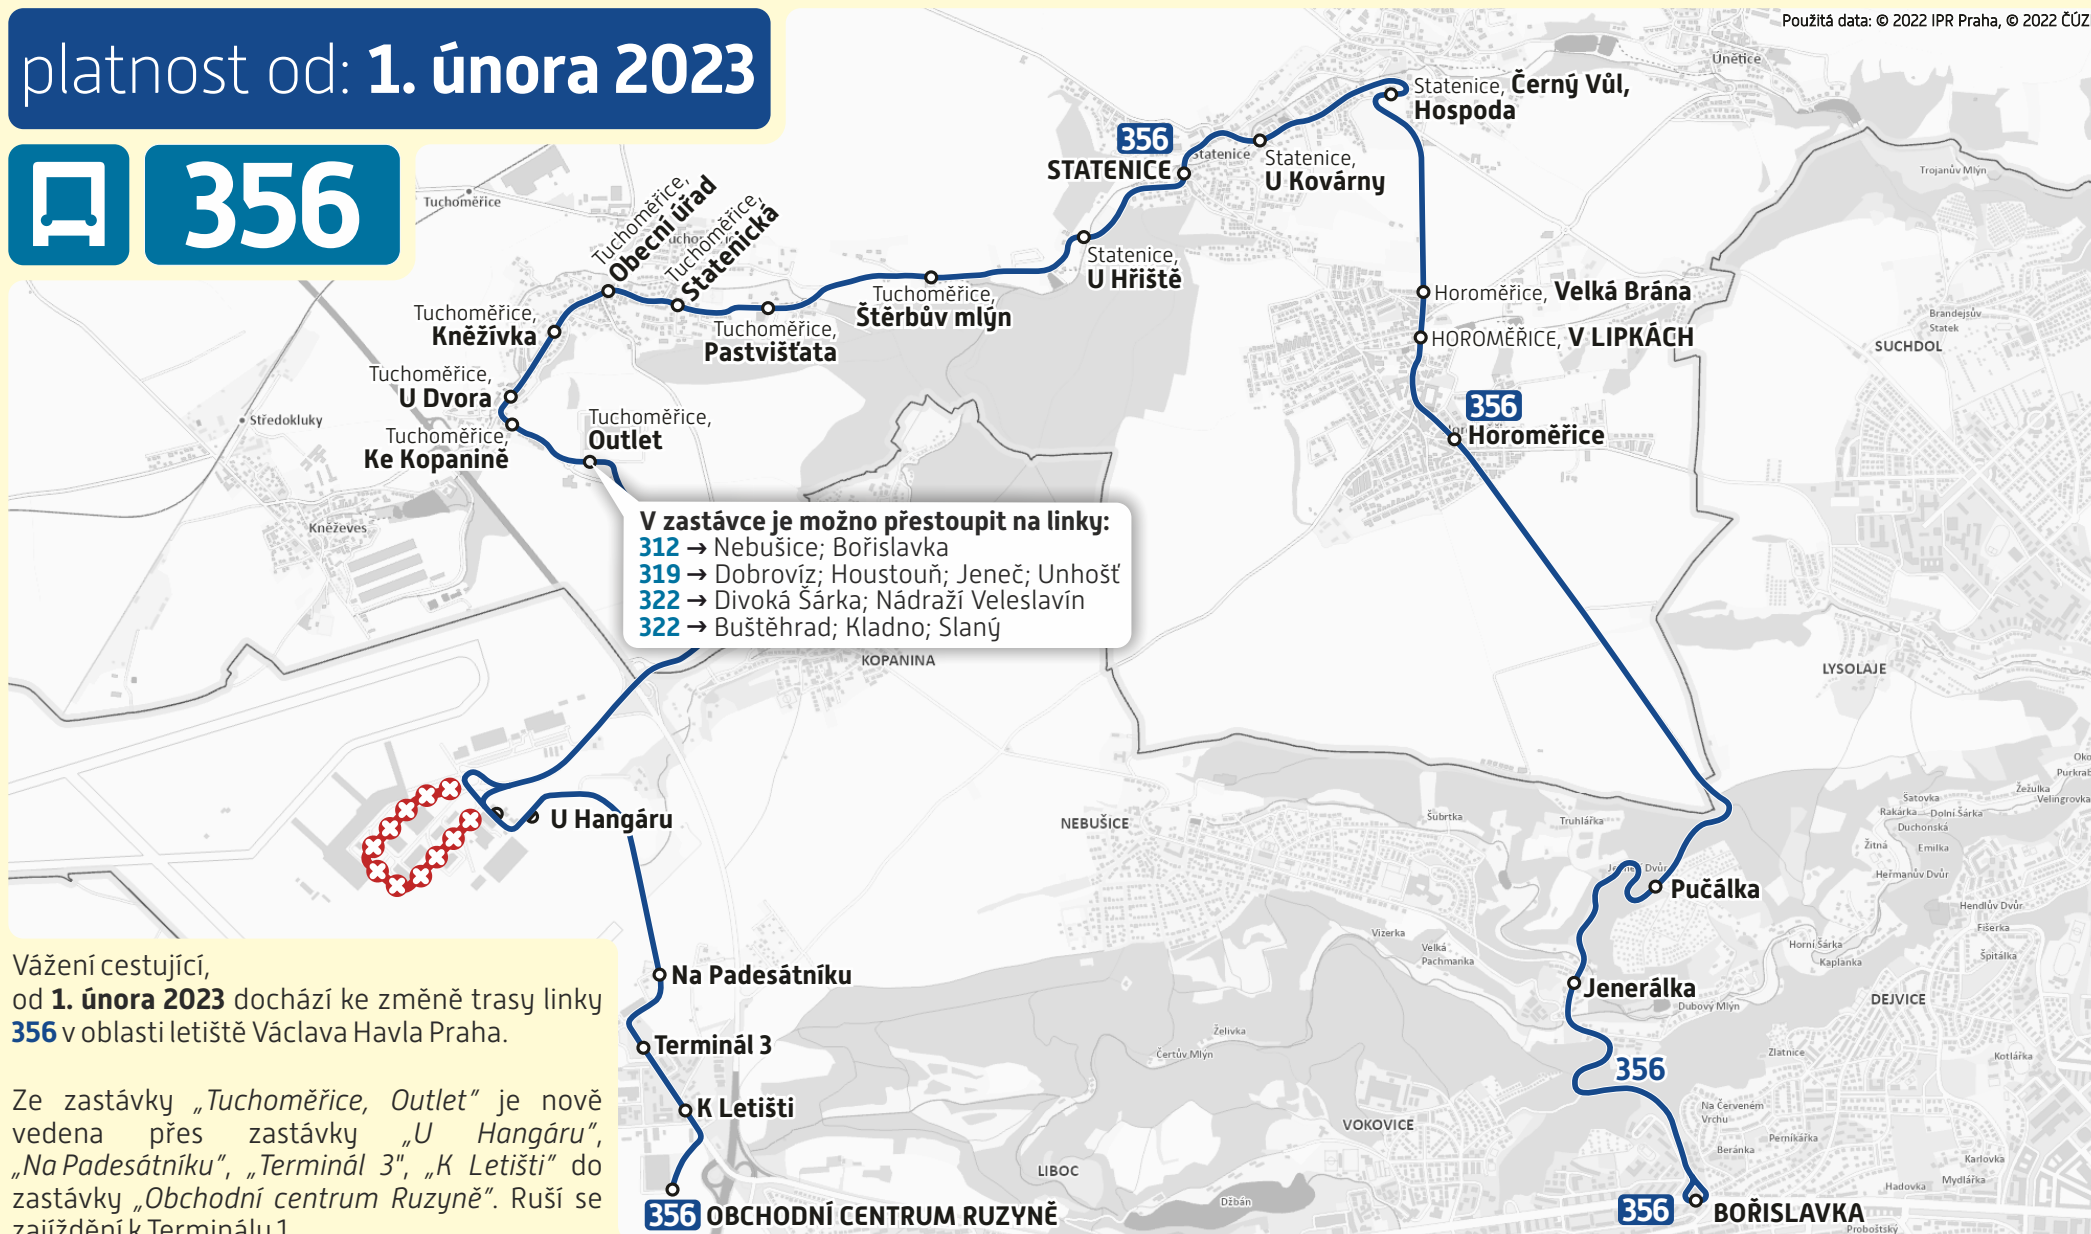

platnost od: 1. února 2023

356

Použitá data: © 2022 IPR Praha, © 2022 ČÚZK

Vážení cestující,
od **1. února 2023** dochází ke změně trasy linky **356** v oblasti letiště Václava Havla Praha.

Ze zastávky „Tuchoměřice, Outlet“ je nově vedena přes zastávky „U Hangáru“, „Na Padesátníku“, „Terminál 3“, „K Letišti“ do zastávky „Obchodní centrum Ruzyně“. Ruší se zajištění k Terminálu 1.