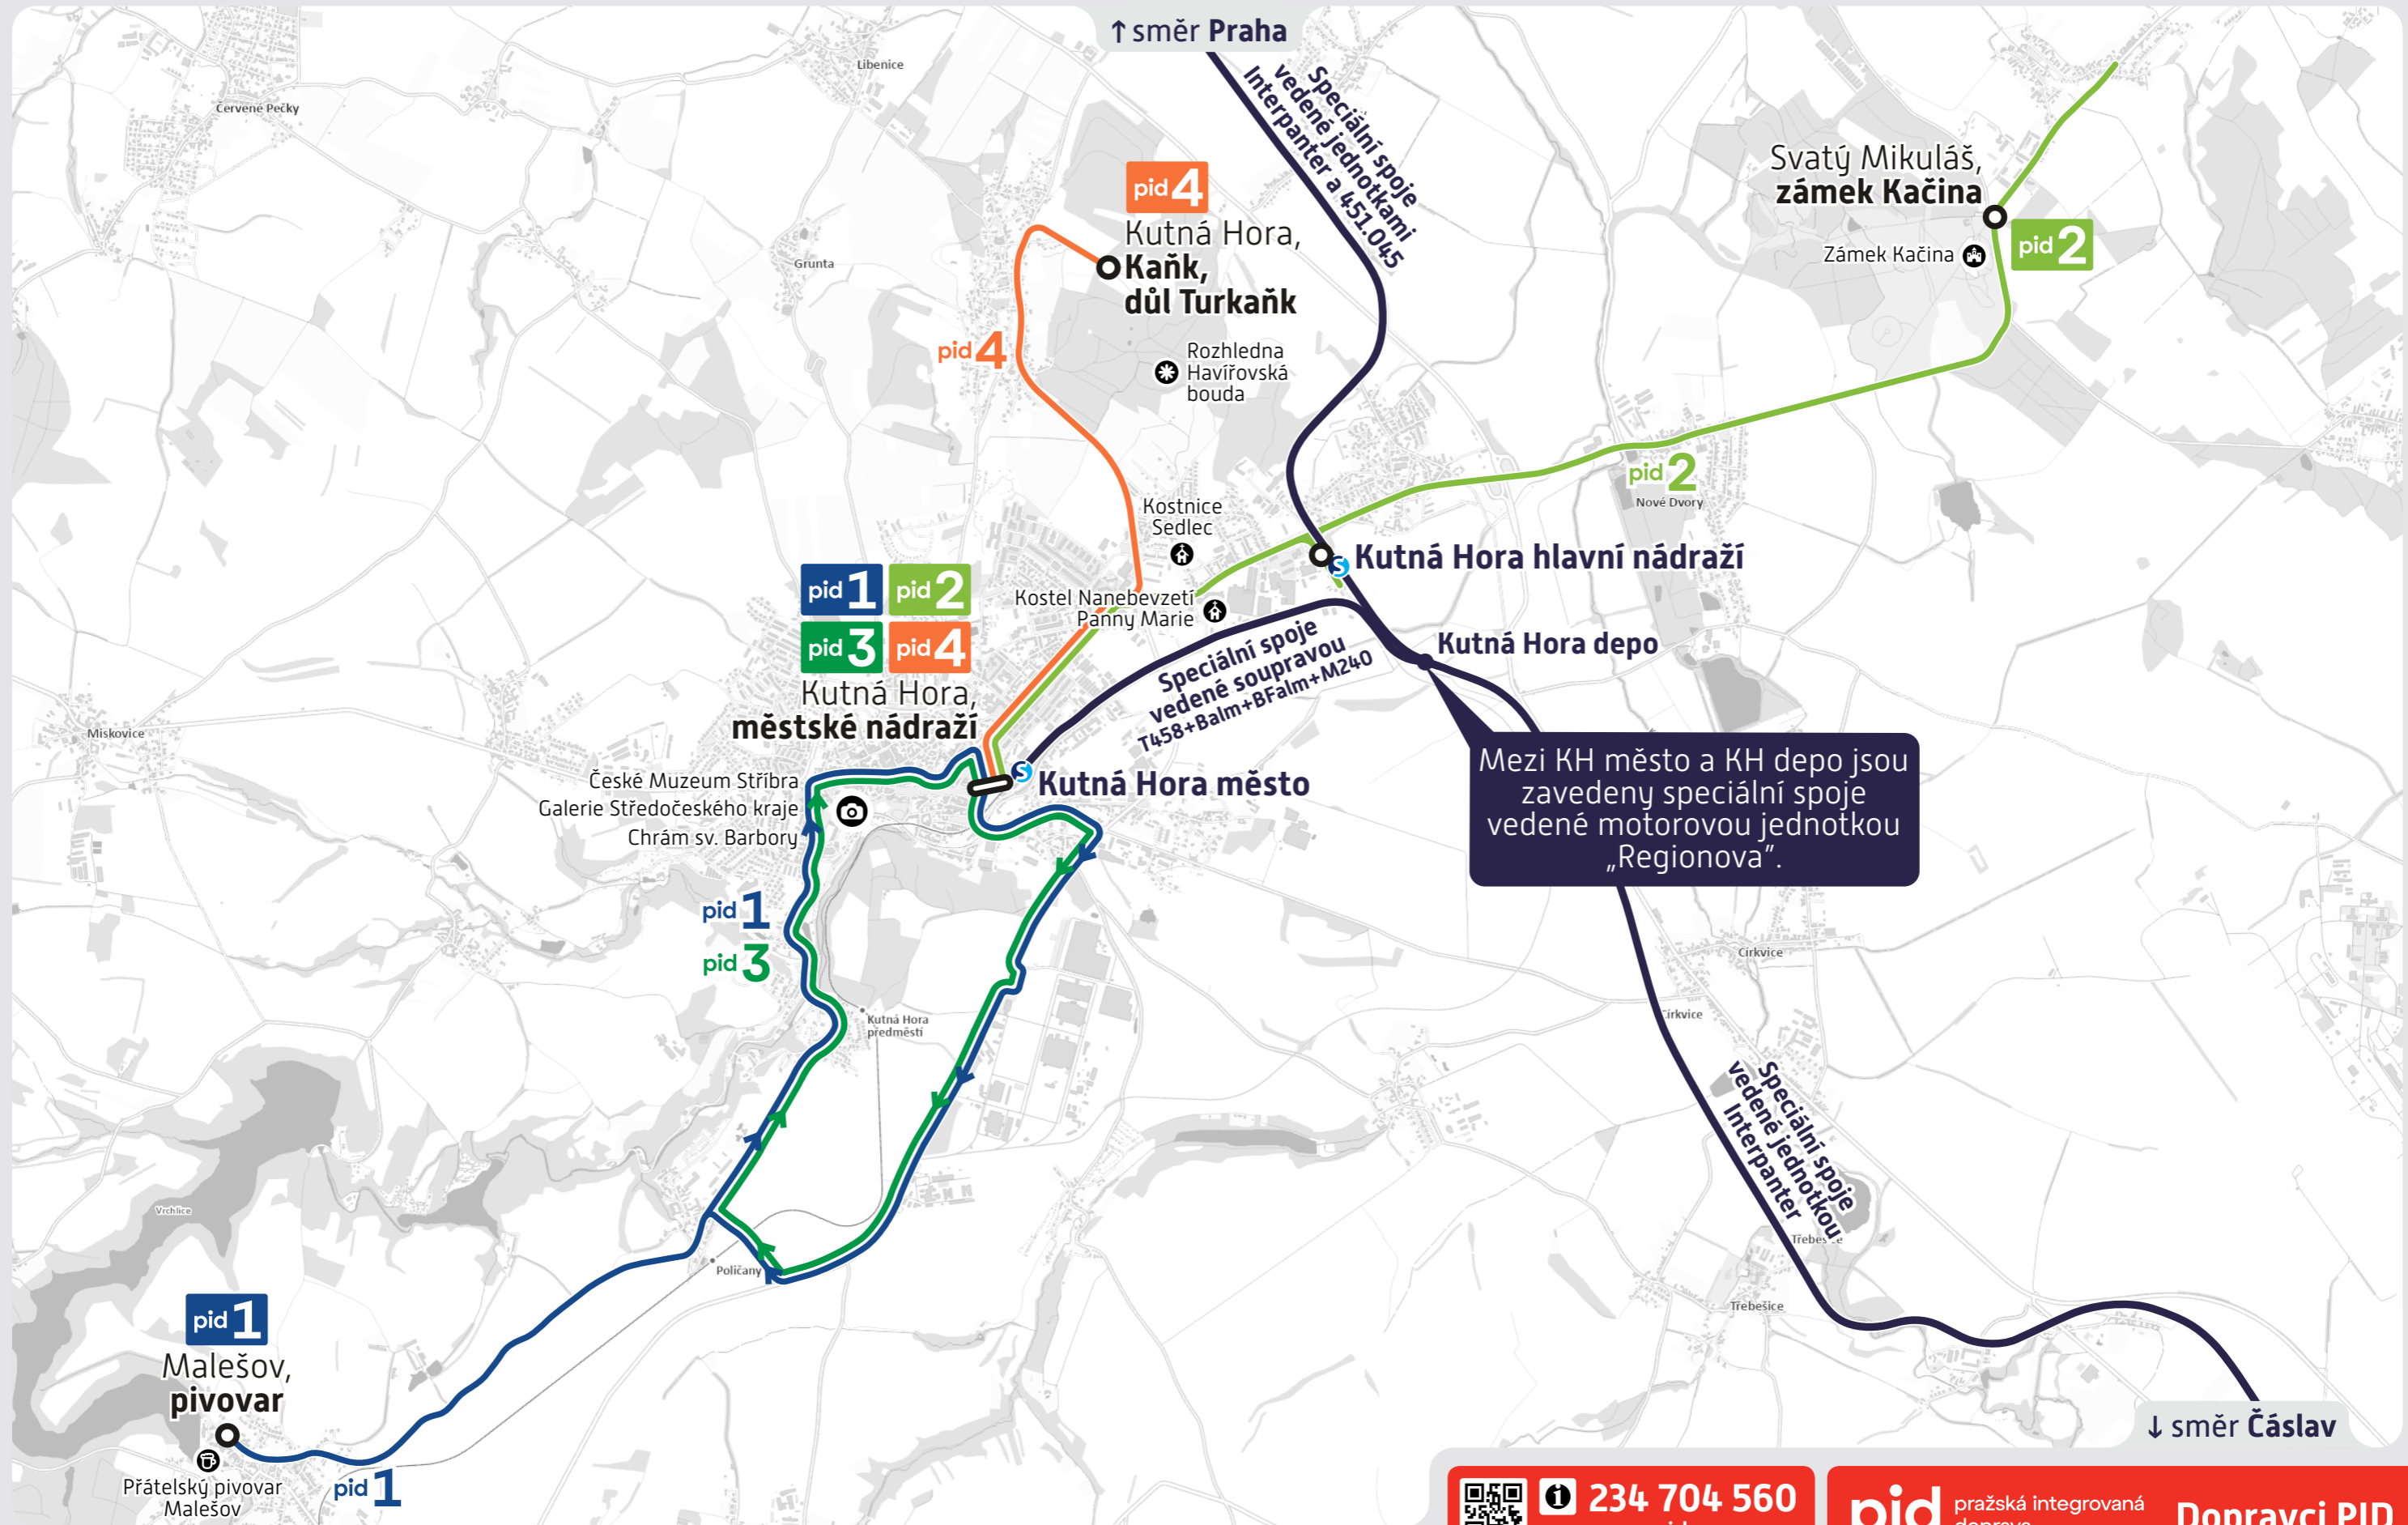

Regionální den PID v Kutné Hoře

Mezi KH město a KH depo jsou zavedeny speciální spoje vedené motorovou jednotkou „Regionova“.

Přejeme Vám příjemnou zábavu!

© ROPID, květen 2022

234 704 560
www.pid.cz

pid pražská integrovaná doprava

Dopravci PID