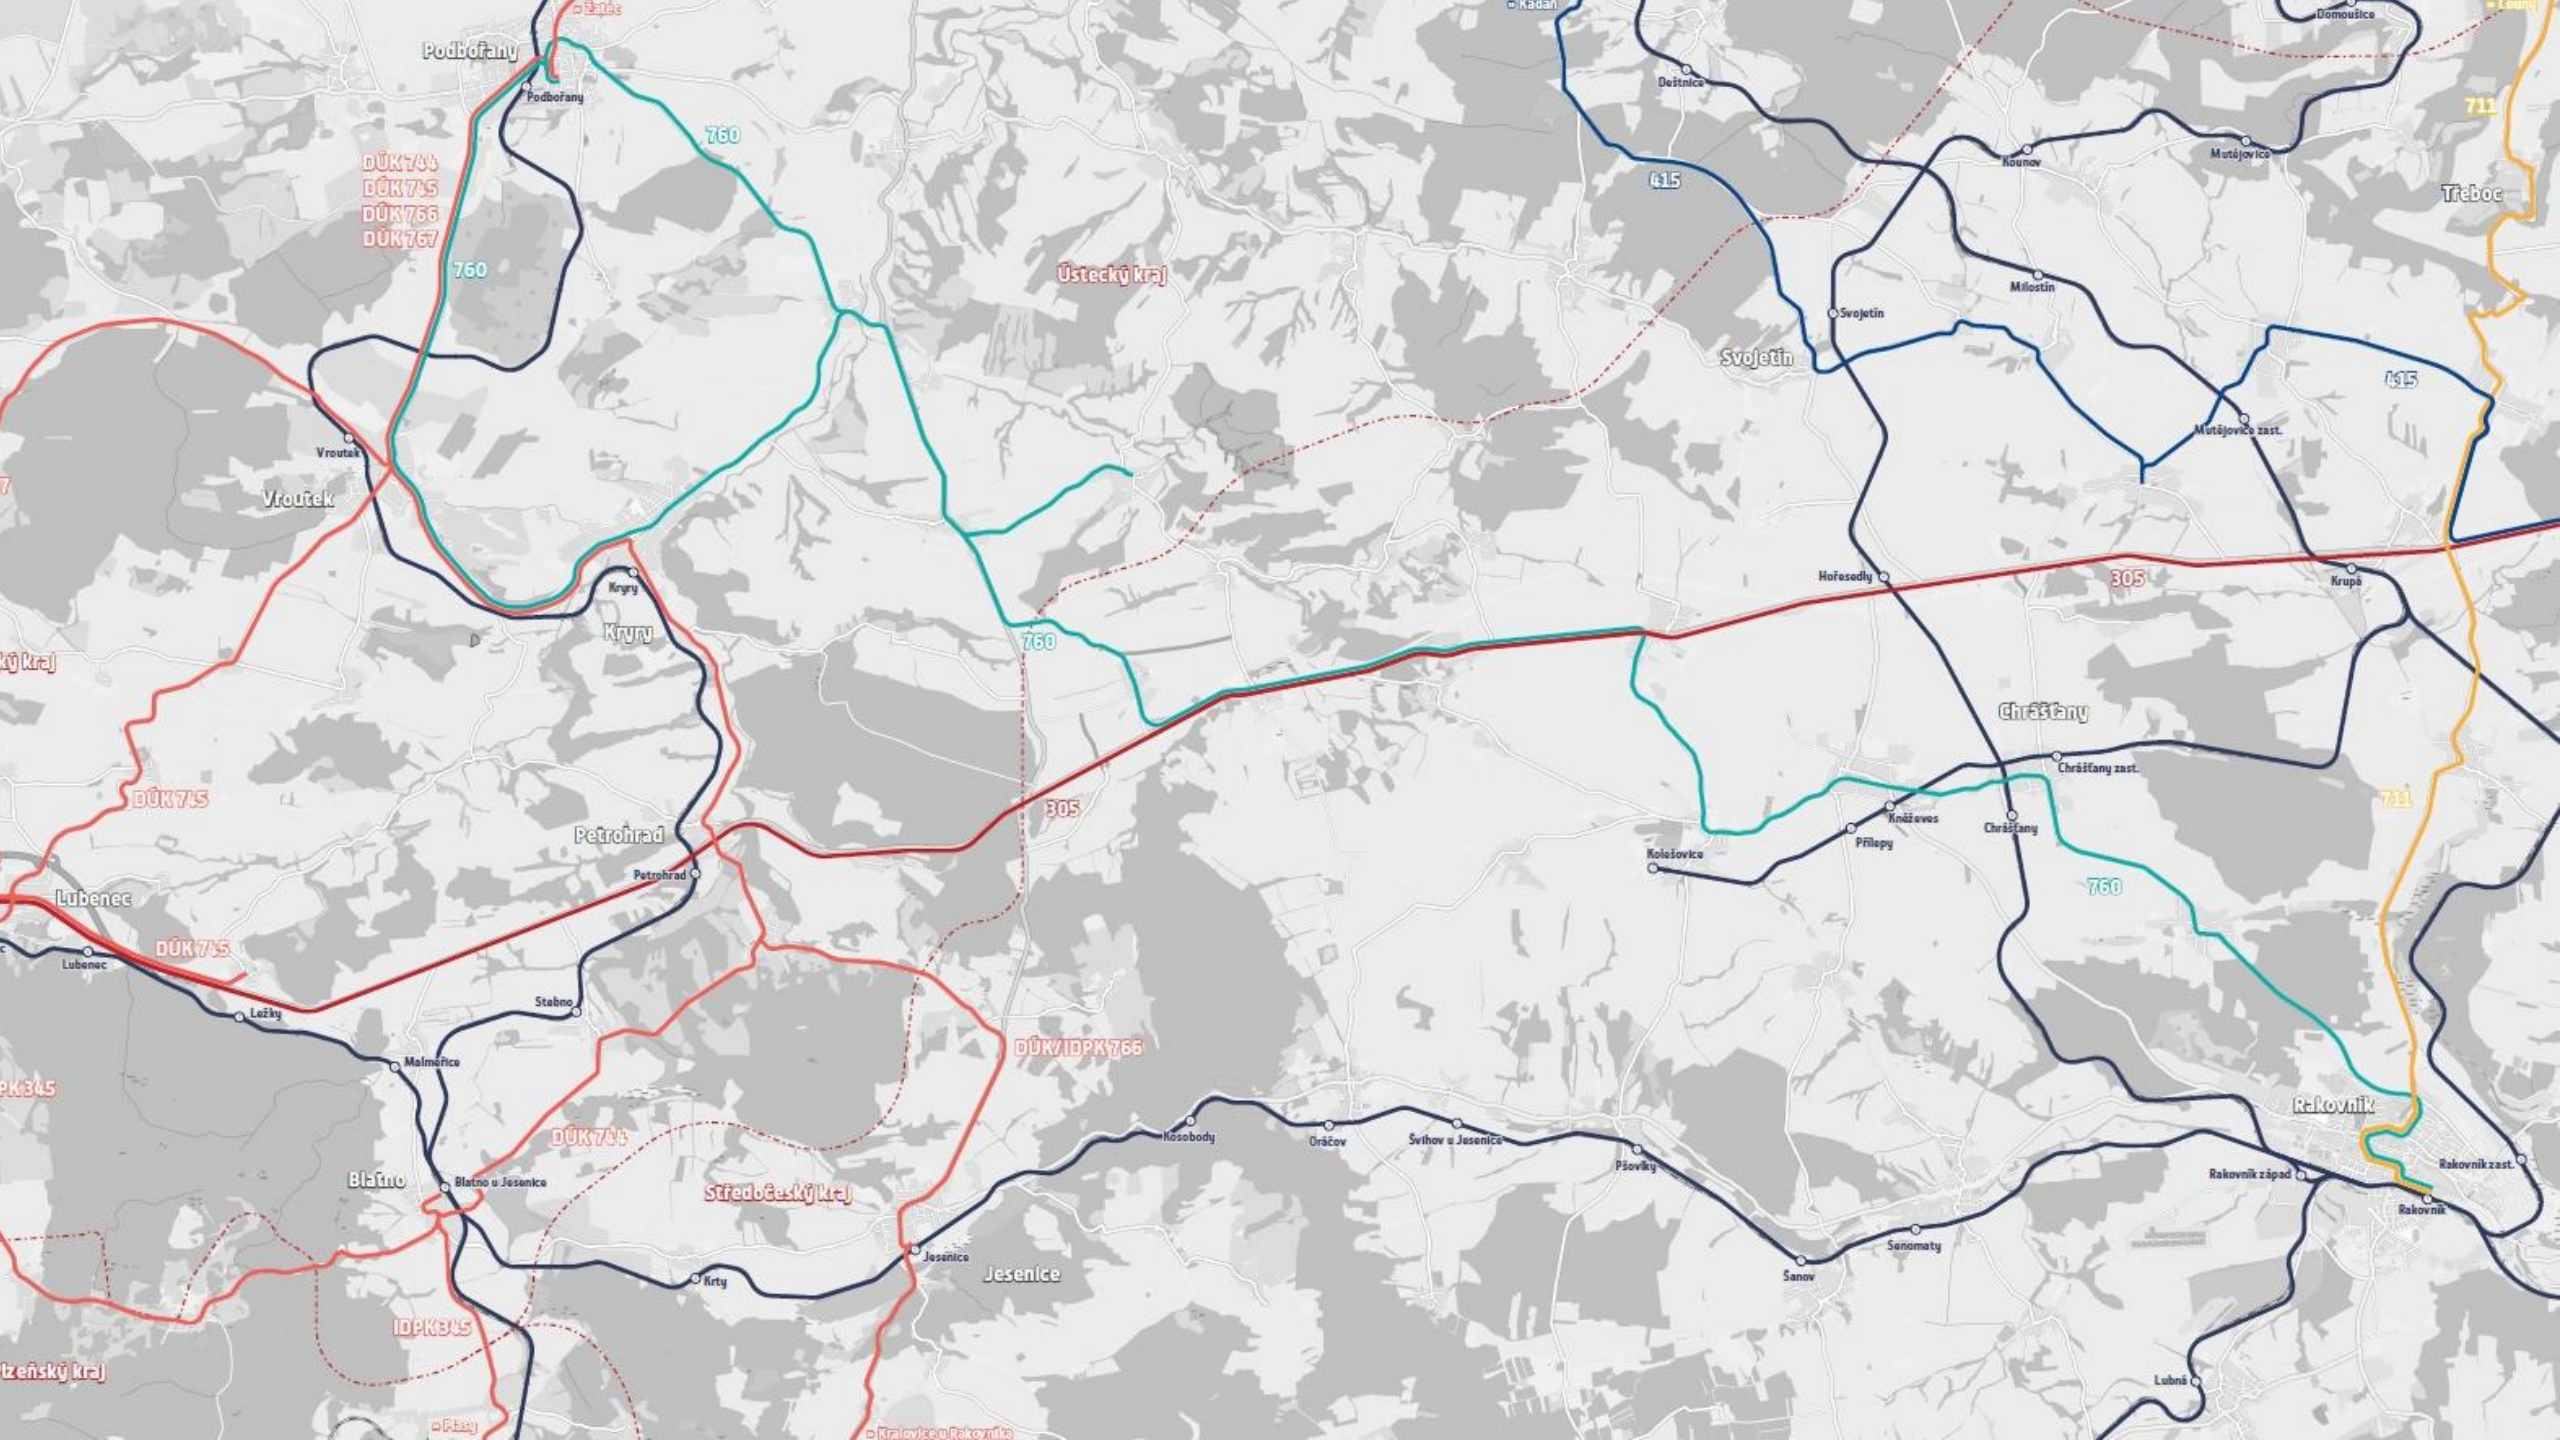

# Novinky - železnice

- ✓ Posílení provozu na trati 161 Rakovník - Blatno u Jesenice
- ✓ Vytvoření plnohodnotného přestupního uzlu Blatno u Jesenice mezi regionálními vlaky a dálkovými vlaky Plzeň - Blatno u Jesenice - Most
- ✓ Přizpůsobení časových poloh vlaků na trati 124 Lužná u Rakovníka - Žatec pracovním směnám a školám v Rakovníku i Žatci
- ✓ Na základě požadavku obcí svazku ODORAK a Plzeňského kraje posílení víkendové dopravy na trati 162 Rakovník - Kralovice (bez finanční účasti Středočeského kraje)
- ✓ Úprava jízdního řádu na trati 126 Rakovník - Louny
- ✓ Rozšíření tarifu PID na trati 161 o úsek Blatno u Jesenice - Žlutice (KV)
- ✓ Rozšíření tarifu DÚK a IDPK na trati 161 Blatno u Jesenice - Rakovník

# Novinky - autobusy

- ✓ Vytvoření páteřní regionální linky PID/DÚK/IDOK 305 Praha - Zličín - Lubenec - Karlovy Vary
- ✓ Prodloužení současné linky PID/DÚK 405 (nově 415) Praha - Zličín - Žatec do Kadaně
- ✓ Vytvoření nové regionální linky DÚK/IDPK 766 Podbořany - Jesenice - Kralovice
- ✓ Rozšíření garantovaných návazností mezi linkami PID/DÚK 560, 760 s linkou 305
- ✓ Zrušení souběžné autobusové linky PID 564 Rakovník - Jesenice s tratí 161
- ✓ Změna jízdních řádů linek IDOK v oblasti Žluticka v návaznosti na vznik linky 305
- ✓ Připravuje se posílení víkendové dopravy Praha - Rakovník linkou IDPK/PID 321 s pokračováním do Plas a Plzně