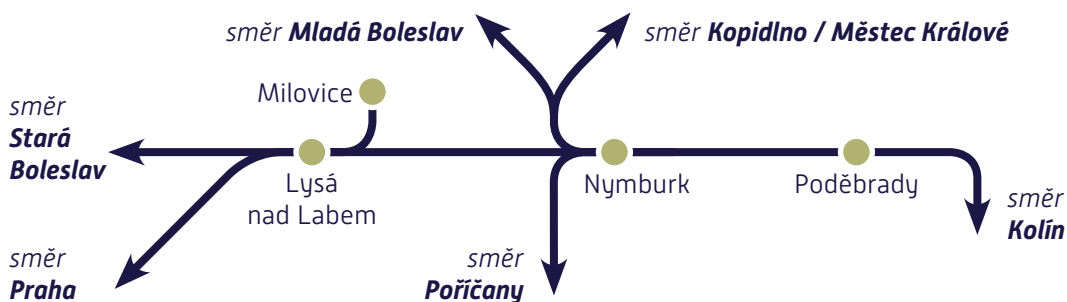

S2 nově také v úseku Stratov – Nymburk hl. n. – Poděbrady.

S12 nově také v úseku Sadská – Nymburk hl. n.

S21 Nymburk hl. n. – Veleliby.

S25 Nymburk hl. n. – Veleliby.

S31 Nymburk hl. n. – Veleliby – Čachovice.

V nově integrovaných vlacích bude možné použít jednotlivé i předplatní jízdenky PID, avšak ve stanicích / zastávkách **Čachovice, Hořátek, Kamenné Zboží, Kostomlaty nad Labem, Nymburk město, Nymburk hl. n., Poděbrady, Veleliby** a **Velké Zboží** zatím bez možnosti označení papírových jízdenek PID pro jednotlivou jízdu.

Ve zcela nově integrovaných **rychlících R10** mezi Prahou a Poděbrady budou platit také jízdní doklady PID, při kombinaci jízdenek Českých drah s předplatními kupony pro Prahu je nutné si jízdenku ČD zakoupit až do první stanice na území Prahy, tedy do **Prahy-Vysočan**.

Příklady cen jízdného PID:

Druh jízdného	z / do [tarifní pásmo]	Zeleneč [1]	Čelákovice [2]	Lysá n. L. [3]	Stratov [4]	Nymburk [5]	Poděbrady [6]
Jízdenky pro jednotlivou jízdu	Praha hl. n. (včetně MHD) [P, O, B]	40 Kč	46 Kč	54 Kč	62 Kč	68 Kč	76 Kč
	Praha-Vysočany [O]	24 Kč	32 Kč	40 Kč	46 Kč	54 Kč	68 Kč
	Praha-Horní Počernice [B]	18 Kč	24 Kč	32 Kč	40 Kč	46 Kč	54 Kč
	s kuponem pro Prahu	18 Kč	18 Kč	24 Kč	32 Kč	40 Kč	46 Kč
	měsíční / 30denní	300 Kč	460 Kč	700 Kč	920 Kč	1130 Kč	1350 Kč
Doplňkové předplatní kupony bez ceny za kupon pro Prahu (měsíční: 550 Kč, čtvrtletní: 1480 Kč, roční: 3650 Kč)	čtvrtletní / 90denní	760 Kč	1200 Kč	1800 Kč	2400 Kč	3000 Kč	3600 Kč

Věříme, že budete se službami Pražské integrované dopravy spokojeni.

234 704 560

www.ropid.cz