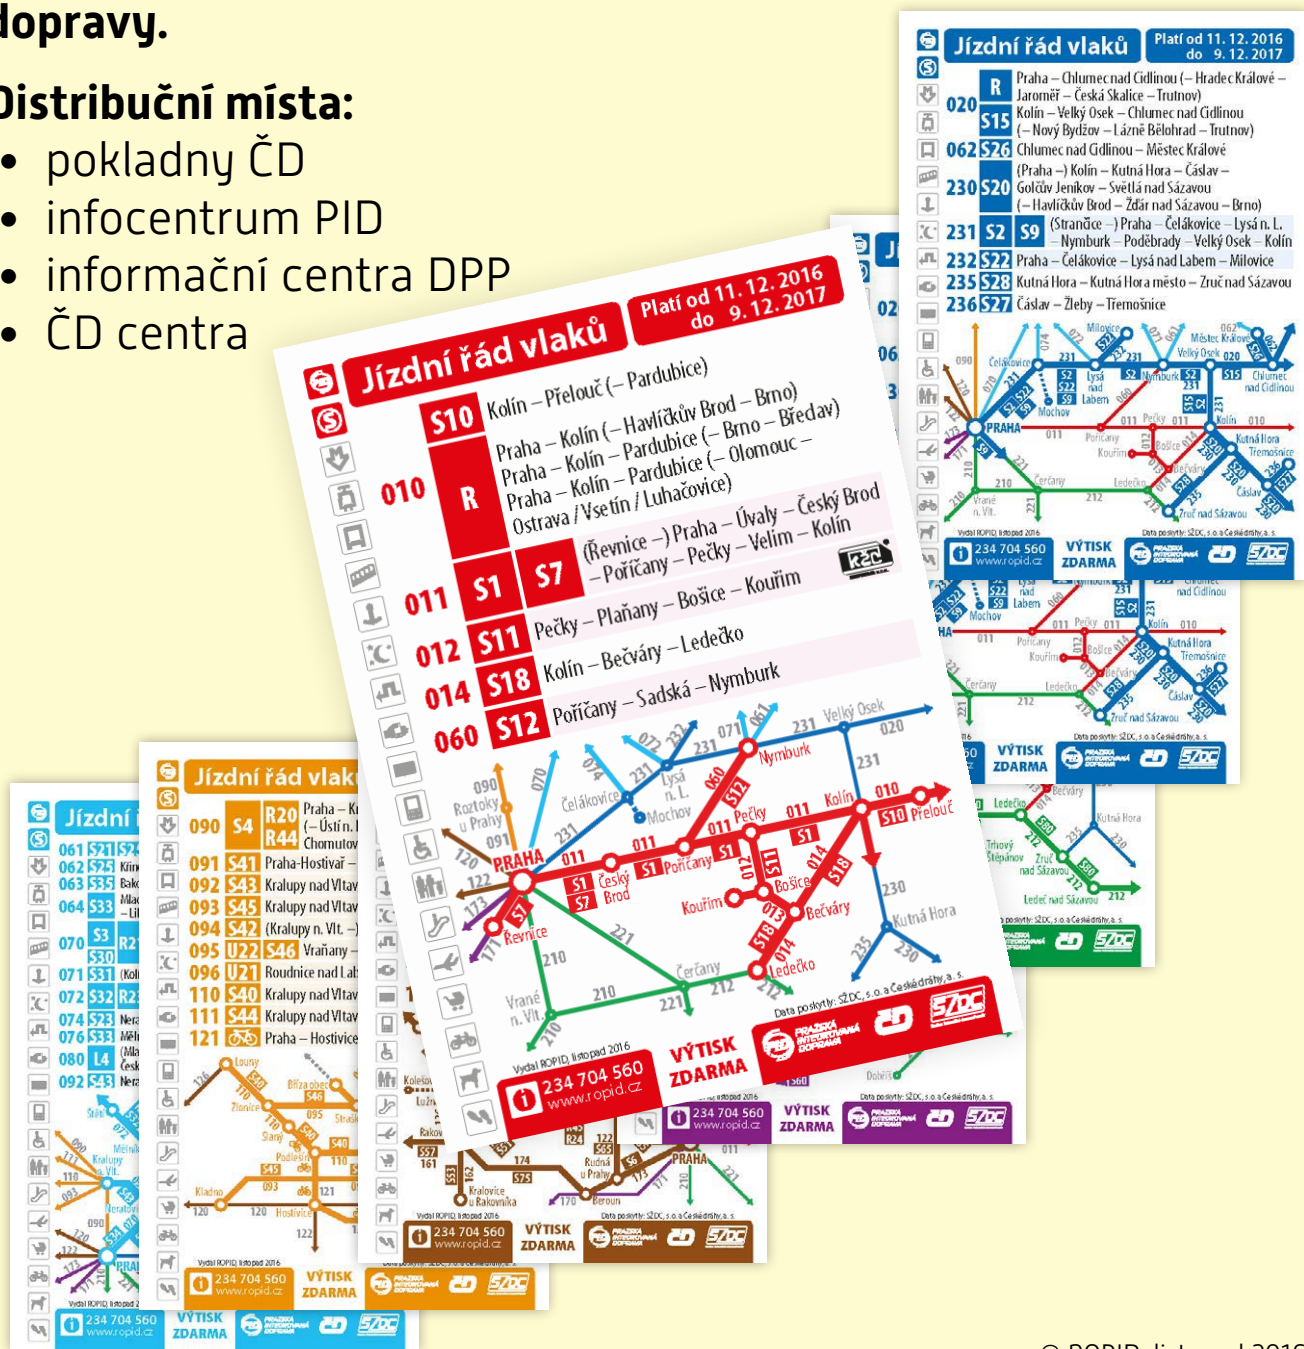

Kartičkové jízdní řády vlaků

s platností od 11. 12. 2016

Vážení cestující,
k celostátnímu termínu změn jízdních řádů vlaků dne **11. 12. 2016** vydává organizace ROPID, ve spolupráci s Českými drahami a Správou železniční dopravní cesty, **kartičkové jízdní řády** vybraných železničních tratí (nejen) **Pražské integrované dopravy**.

Distribuční místa:

- pokladny ČD
- infocentrum PID
- informační centra DPP
- ČD centra

© ROPID, listopad 2016

Všechny druhy jsou k dispozici ZDARMA.

234 704 560

www.ropid.cz

PRAŽSKÁ **PID** INTEGROVANÁ DOPRAVA