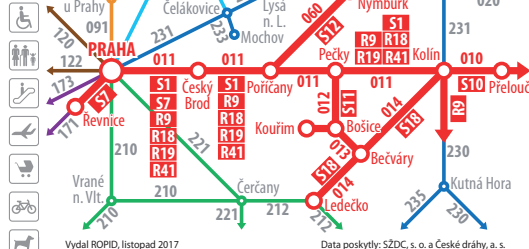

S10 Kolín – Přelouč (– Pardubice)
R9 Praha – Kolín – Pardubice – Česká Třebová (– Brno – Břeclav) / (– Olomouc – Ostrava / Vsetín / Luhačovice)

011 S1 S7 (Řevnice –) Praha – Úvaly – Český Brod – Poříčany – Pečky – Velim – Kolín

012 S11 Pečky – Plaňany – Bošice – Kouřim

013 Bošice – Zásmyky – Bečváry

014 S18 Kolín – Bečváry – Ledečko

060 S12 Poříčany – Sadská – Nymburk

Main railway timetable table with columns for time, distance, and station names. Includes routes for R 010, S10, R9, R18, R19, 011, 012, 013, 014, and 060.

012/S11 timetable section showing routes between Pečky, Radim, Chotouř, Chrastov, Wrbany, Plaňany, and Zásmyky.

013 timetable section showing routes between Bošice, Sadská, Sadská, Zásmyky, and Bečváry.

010/R9, R18, R19 timetable section showing routes between Praha-Smíchov, Praha-Libeň, Kolín, Přelouč, and Pardubice hl. n. with detailed departure and arrival times.

011/R41, S1, S7 timetable section showing routes between Řevnice, Dobřichovice, Všenory, Černošice-Mokropsy, Praha-Radotín, Praha-Velká Chuchle, Praha-Smíchov, Praha hl. n., and Praha-Libeň.