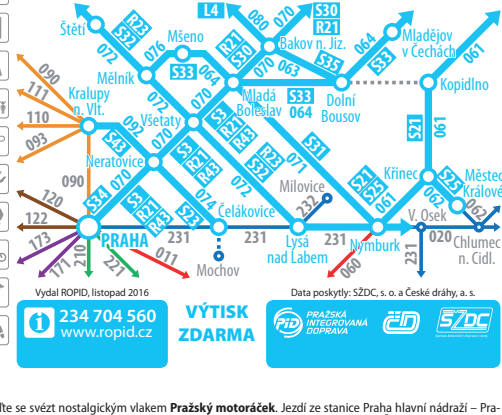

Jízdní řád vlaků

Plati od 11. 12. 2016 do 9. 12. 2017

- 061 S21 S25** Nymburk – Křinec – Kopidlo (– Jičín)
- 062 S25** Křinec – Městec Králové
- 063 S35** Bakov nad Jizerou – Kněžmost – Dolní Bousov
- 064 S33** Mladá Boleslav – Dolní Bousov – Sobotka – Mladějov v Čechách – Libuň (– Lomnice pod Popelkou)
- 070 S3 R21 S34 R43** Praha – Neratovice – Všetaty – Mladá Boleslav
- 071 S31** (Kolín) – Nymburk – Čachovice – Mladá Boleslav
- 072 S32 R23 S3 R43** (Kolín) – Lysá nad Labem – Stará Boleslav – Všetaty – Mělník – Štětí (– Ústí n. L. západ)
- 074 S23** Neratovice – Brandýs nad Labem – Čelákovice
- 076 S33** Mělník – Mšeno – Mladá Boleslav
- 080 L4** (Mladá Boleslav) – Bakov nad Jizerou – Bezděz – Doksy – Česká Lípa (– Nový Bor – Rumburk – Sluknov)
- 092 S43** Neratovice – Úžice – Kralupy nad Vltavou

TP km	070/S3 R21 S34 R43	9520	9560	9550	6000	9562	9500	9564	18573	9502	9566	7760	9522	7762	R1148	R1106	R1146	9506	9570	7768	9526	7770	9508	9572	7772	9542	9528	7774	R1144	R1106	R1144	9510	9556	9574	7776	9530	9558	7778	R1142	R1104	R1142	9512	7780Sp	1944	9576	9544	9532	7758	7782	R1140	R1102	R1140	9514	9578	7784Sp	1942	9534	7786Sp	1940	R1100Sp	1940	9516	7788	6016	9518	19529	9538
0	Praha-Vištovice	00:00				04:42				05:42		06:34		07:14		07:42		08:27	08:42		09:14		09:42		10:42		12:42	12:42		13:14		13:42		14:42		15:14		15:42		16:14		16:42	16:42		16:48	16:48		17:17		17:14		17:42		19:42		20:54	22:42										
3	Praha hl. n.	00:16				04:48				05:48		06:40		07:25		07:48		08:40	08:48		09:25		09:48		10:48		12:48	12:48		13:25		13:48		14:48		15:14		15:42		16:14		16:48	16:48		17:17		17:14		17:48		19:48		20:54	22:42													

TP km	074/S23	19401	19403	19405	19407	19409	19411	19413	19415	19417	19419	19421	19423	19425	19427	19429	19431	19433	19435	19437	19441	19443
0	Neratovice	05:33	06:33	07:33	09:33	11:33	12:33	13:33	14:33	15:33	16:33	17:33	18:33	19:33	20:33	21:52	22:33					