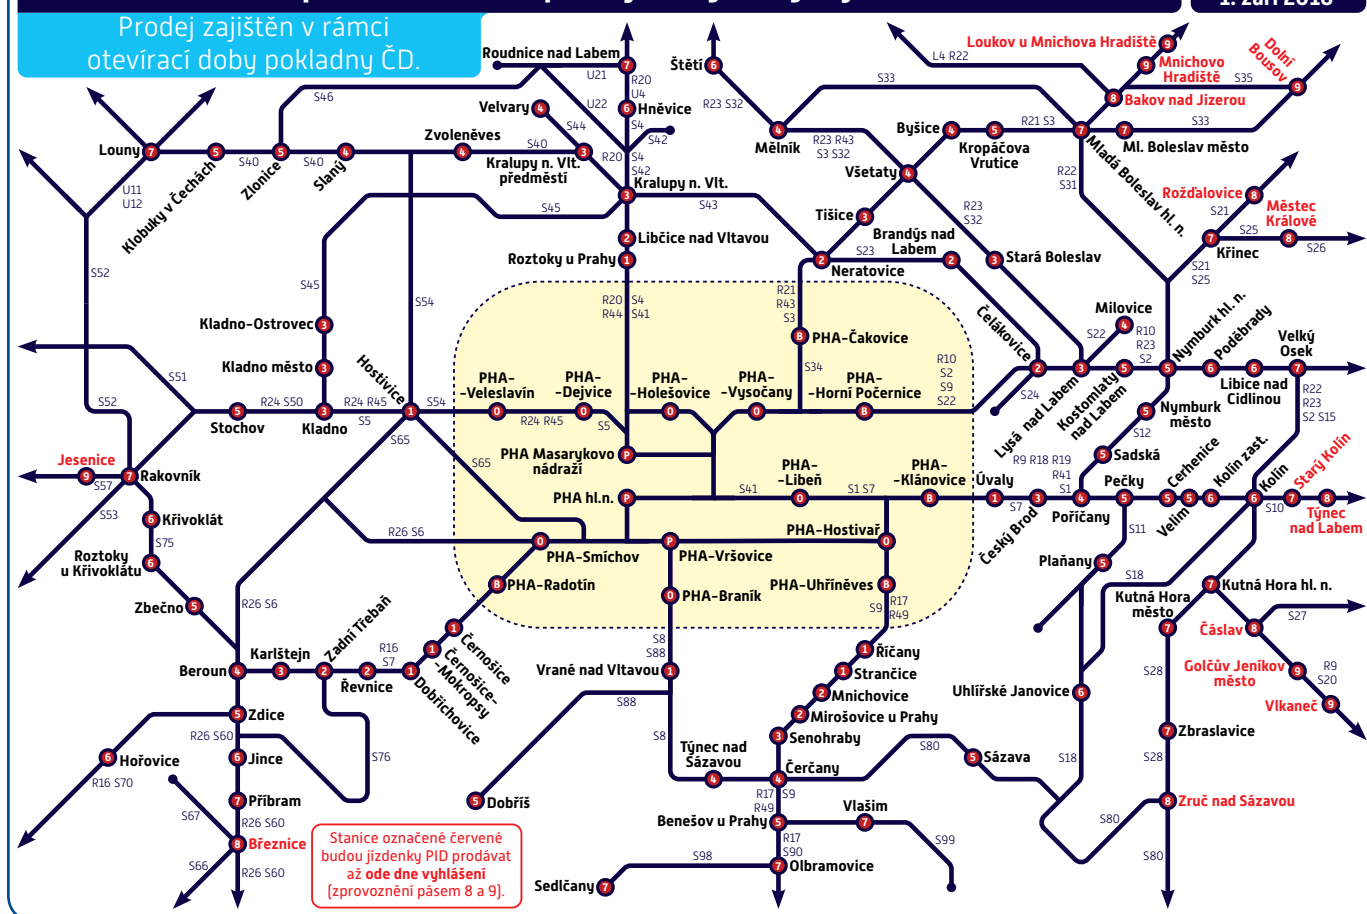

JÍZDENKY PID NA KAŽDÉ POKLADNĚ

Platí od 1. 9. 2018

Vážení cestující,

na základě dohody s Českými drahami došlo k plošnému rozšíření možnosti nákupu jízdenek PID pro jednotlivou jízdu do všech osobních pokladen ČD v rámci stanic zapojených do systému Pražské integrované dopravy. Celkem je možné si vybrané jednotlivé i předplatní jízdenky PID zakoupit ve 108 železničních stanicích (viz schéma).

Takto zakoupené jízdenky PID pro jednotlivou jízdu jsou stejně jako dosud vydávány na tiskopisu Českých drah s vyznačením počáteční časové a pásmové platnosti. Tyto druhy jízdenek už se dále neoznačují, neboť je pásmo, datum a čas již na jízdence uveden (čas si lze libovolně dopředeně zvolit v rámci dne, ve kterém proběhl nákup). Tyto jízdenky se vydávají s platností vždy a pouze z dané stanice, kde byla jízdenka zakoupena, a s datem platnosti, který je roven dni nákupu, tj. jízdenky nelze nakupovat do zásoby.

Seznam stanic s pokladnami ČD s prodejem vybraných jízdních dokladů PID

platnost od 1. září 2018

Využijte výhodné nabídky Pražské integrované dopravy zejména tam, kde dosud nejsou instalovány jízdenkové automaty nebo ještě chybějí označovače jízdenek PID.

V pokladnách ČD se prodávají také krátkodobé časové jízdenky PID a předplatní časové jízdenky PID pro vnější tarifní pásma (vyjma roční).

Věříme, že budete se službou spokojeni.

ROPID a IDSK, 08/2018

234 704 560
www.pid.cz

PRAŽSKÁ
INTEGROVANÁ
DOPRAVA

České dráhy
Národní doprava